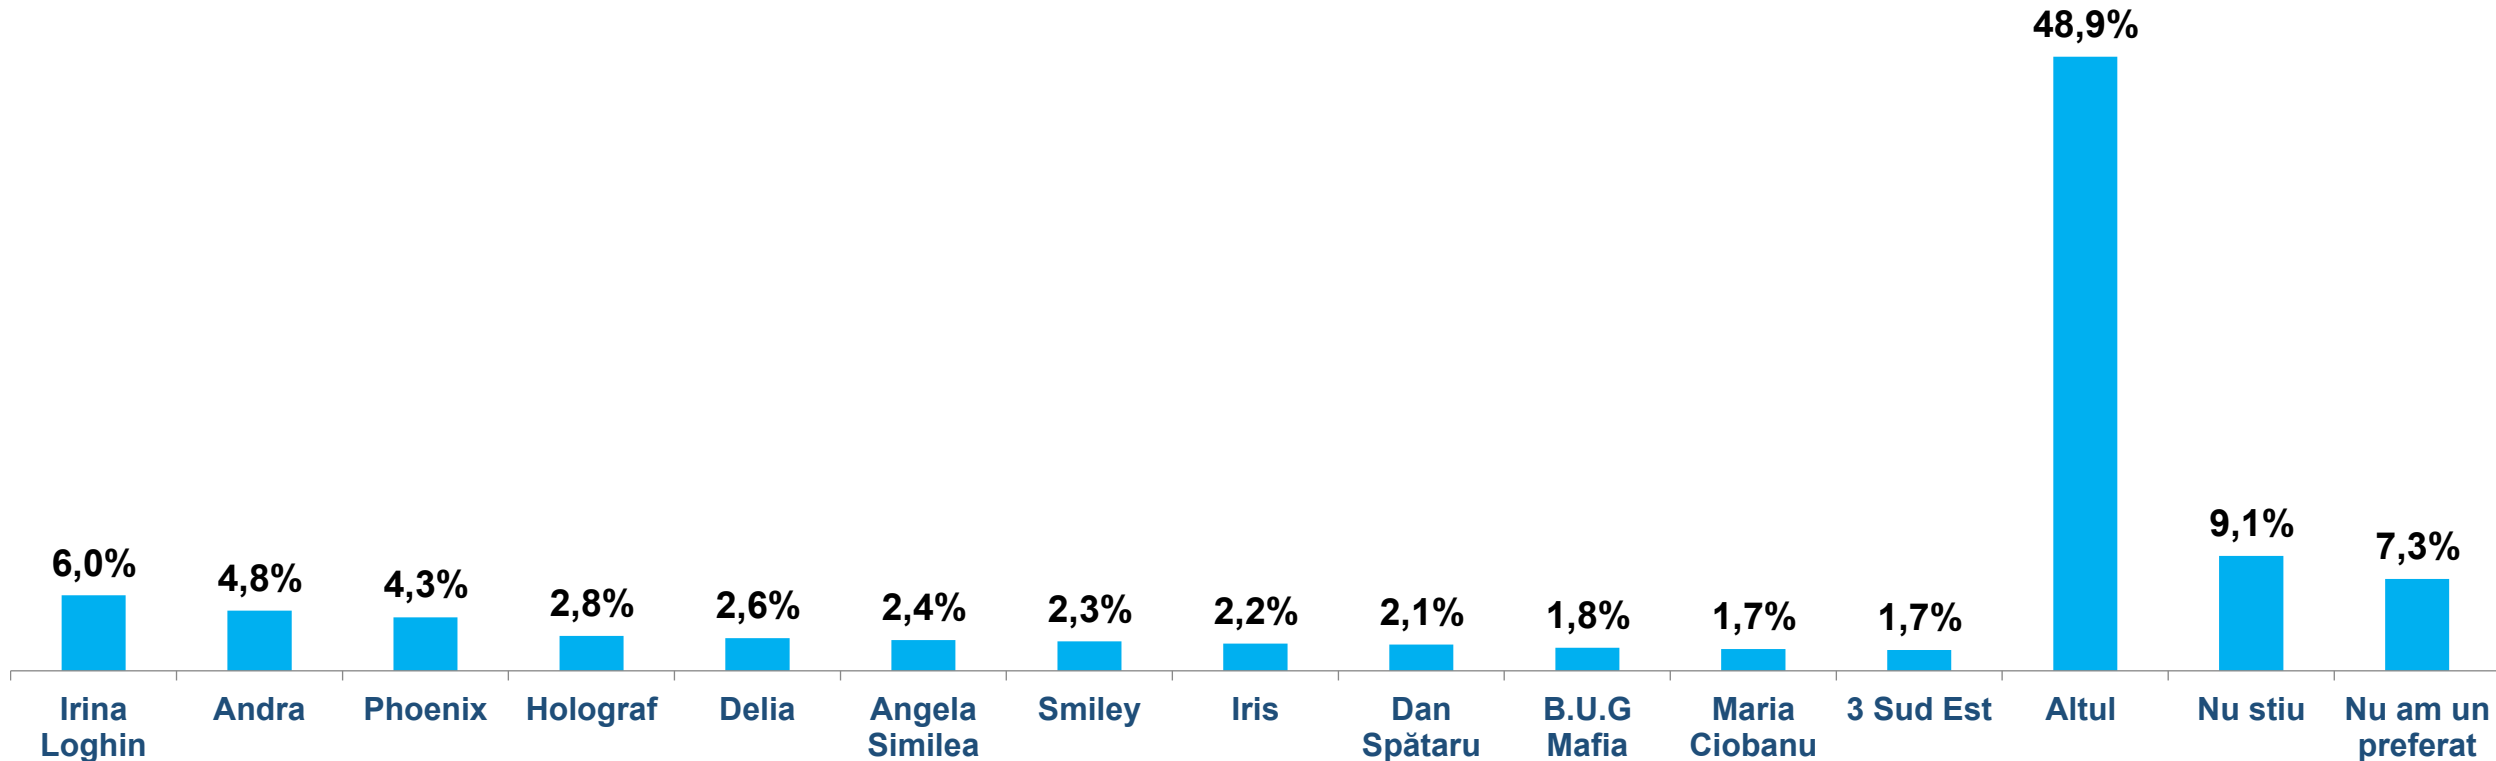

Formația/interpretul de muzică preferat din România

Dacă ar fi să alegeți un singur interpret sau interpretă ori o formație de muzică din România, indiferent de perioada în care a cântat și genul de muzică interpretat, care este preferatul sau preferata dvs.? (*% total eșantion*)

BAROMETRUL Informat.ro

* Categoria "Altul" cuprinde formații/ interpreți care au întrunit sub 19 mențiuni (1.5% din totalul răspunsurilor)