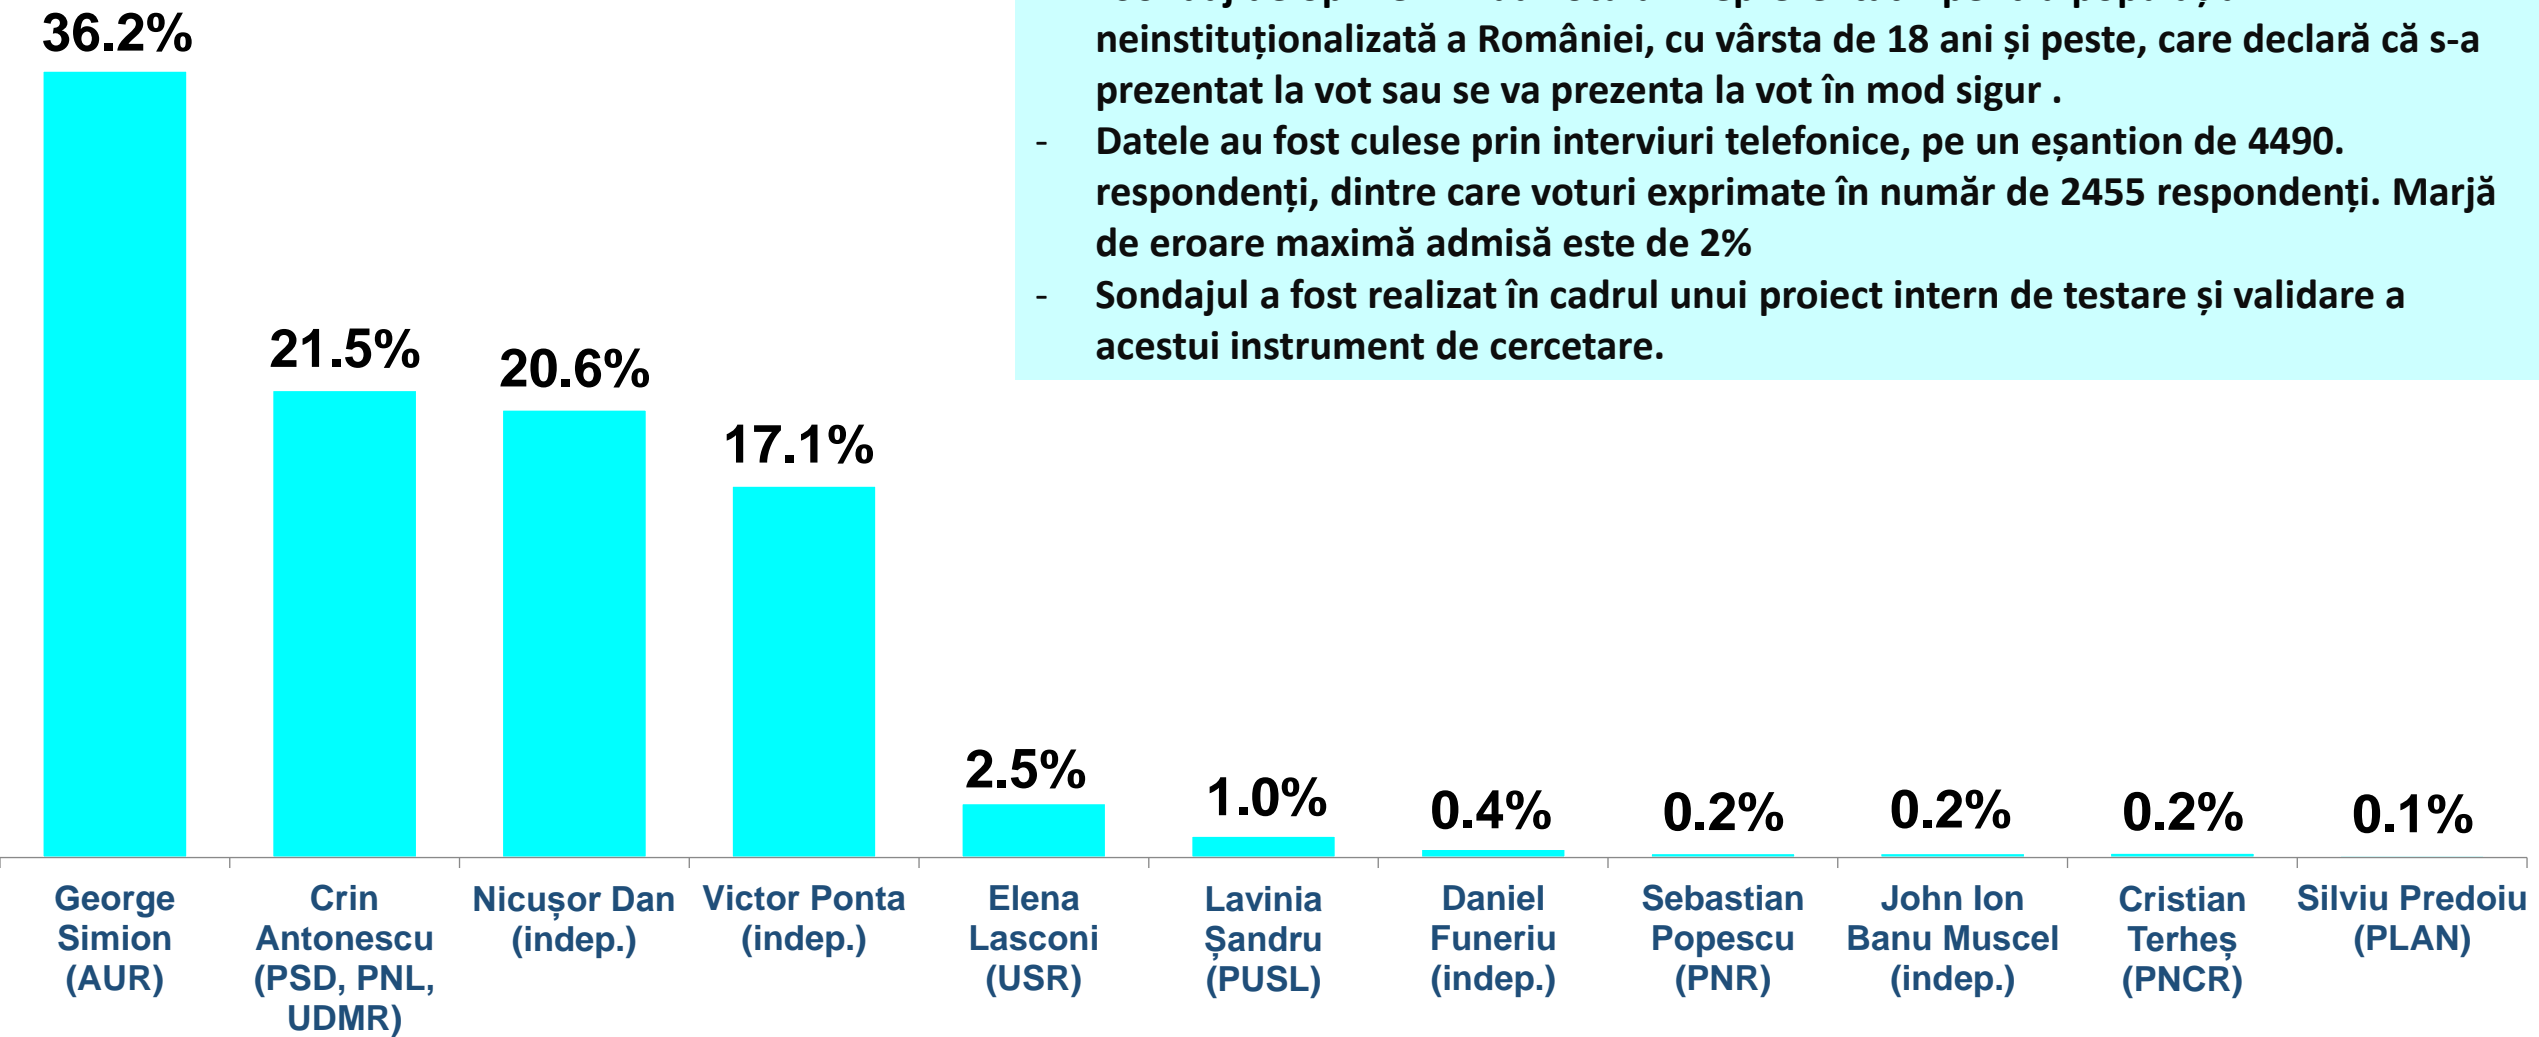

SONDAJ DE OPINIE ÎN ZIUA VOTULUI

Alegerile prezidențiale, Tur 1, 4 mai 2025 (ora 20:00)

Date reprezentative DOAR pentru populația cu drept de vot de pe teritoriul României (fără diaspora)

- "Sondaj de opinie în ziua votului" reprezentativ pentru populația neinstituționalizată a României, cu vârsta de 18 ani și peste, care declară că s-a prezentat la vot sau se va prezenta la vot în mod sigur .
- Datele au fost culese prin interviuri telefonice, pe un eșantion de 4490. respondenți, dintre care voturi exprimate în număr de 2455 respondenți. Marjă de eroare maximă admisă este de 2%
- Sondajul a fost realizat în cadrul unui proiect intern de testare și validare a acestui instrument de cercetare.