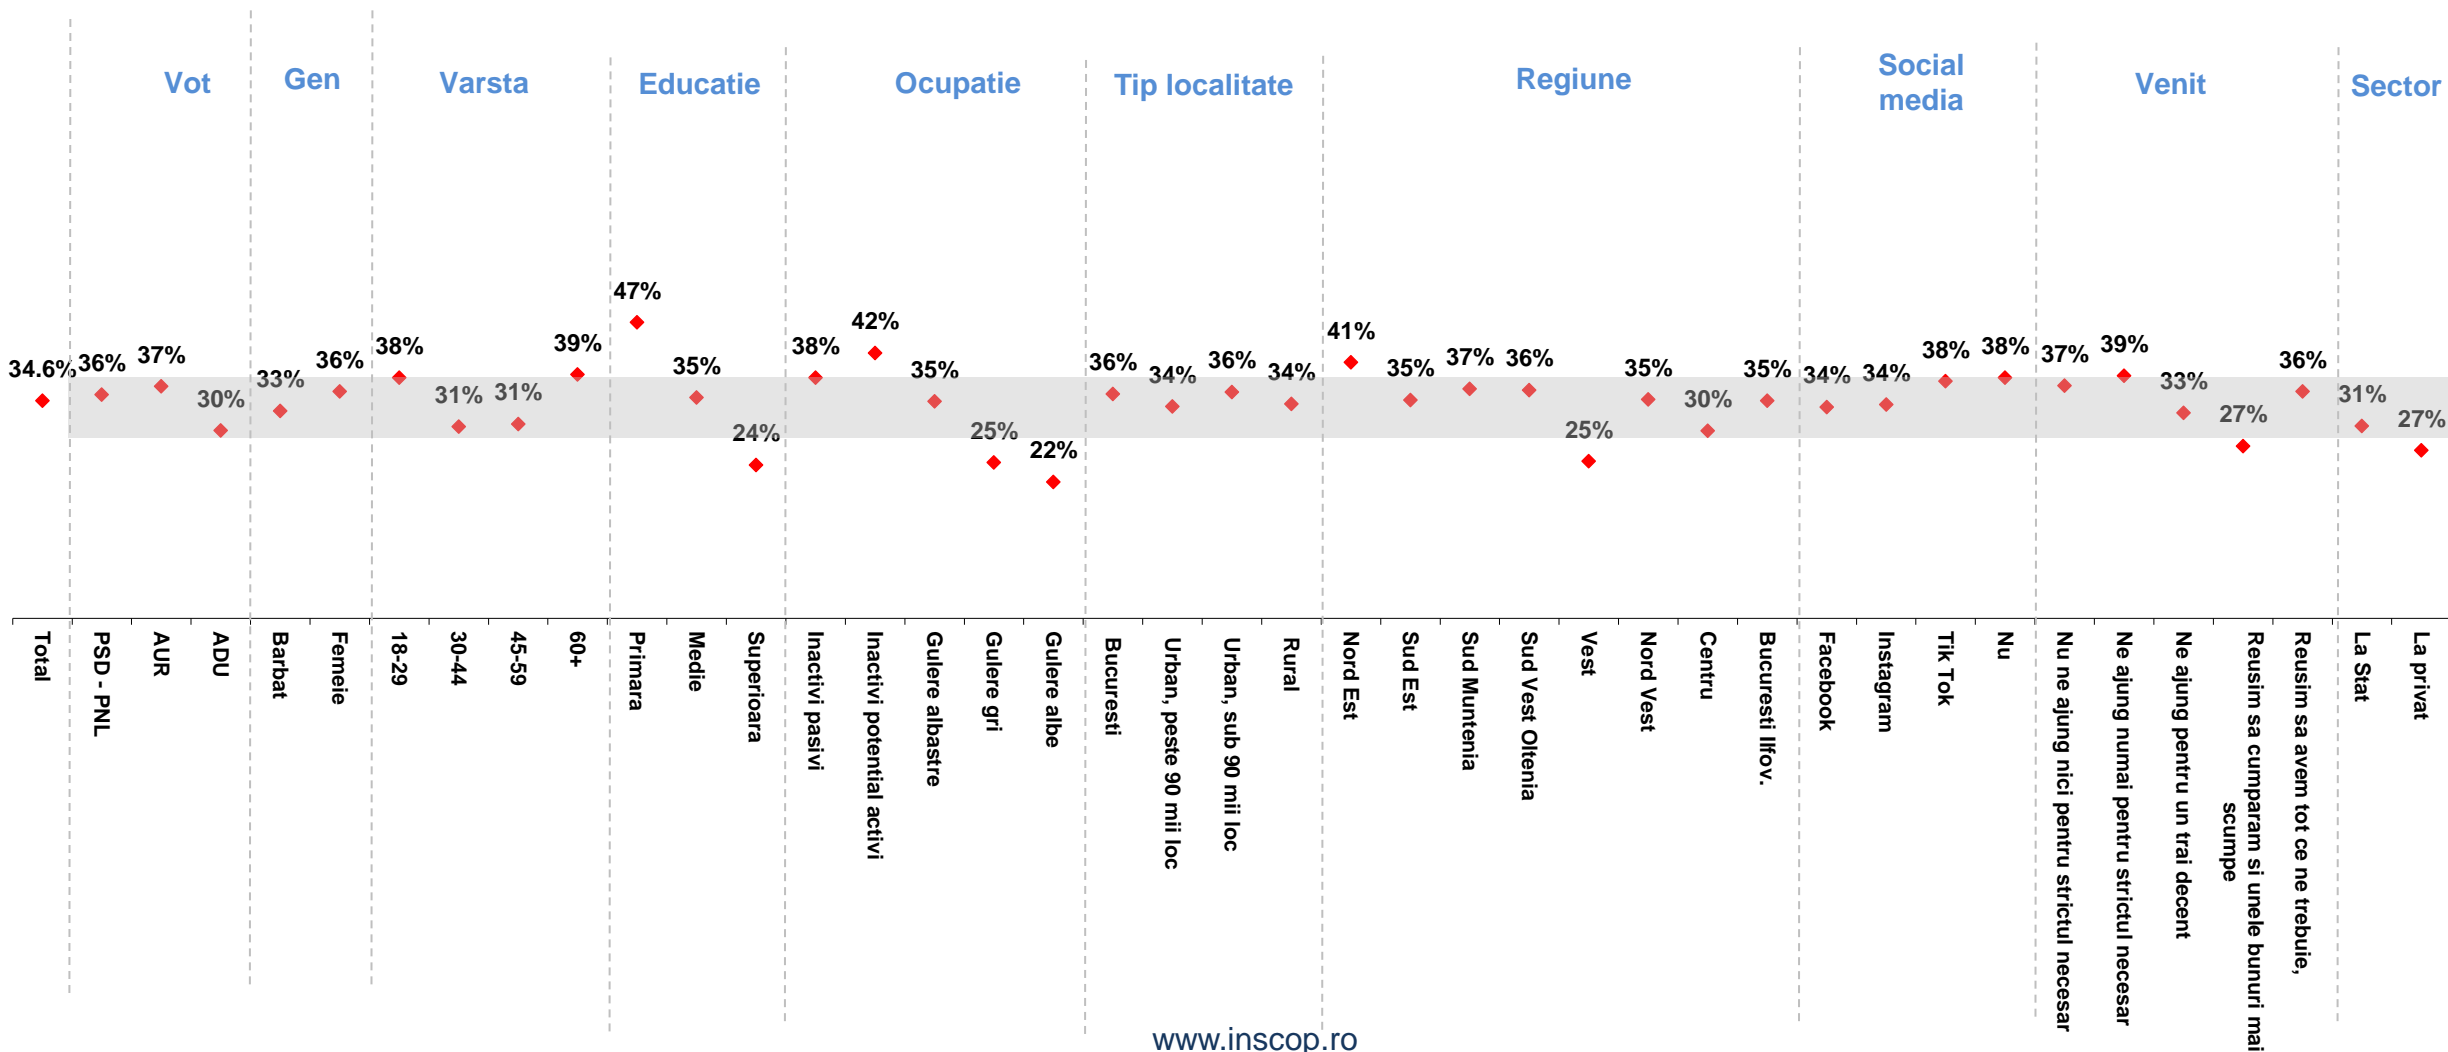

Profilul celor care susțin creșterea controalelor la frontiere pentru a împiedica intrarea drogurilor în țară

În opinia dvs. pentru combaterea consumului de droguri, autoritățile ar trebui să se concentreze cel mai mult pe: *(% Creșterea controalelor la frontiere pentru a împiedica intrarea drogurilor în țară)*