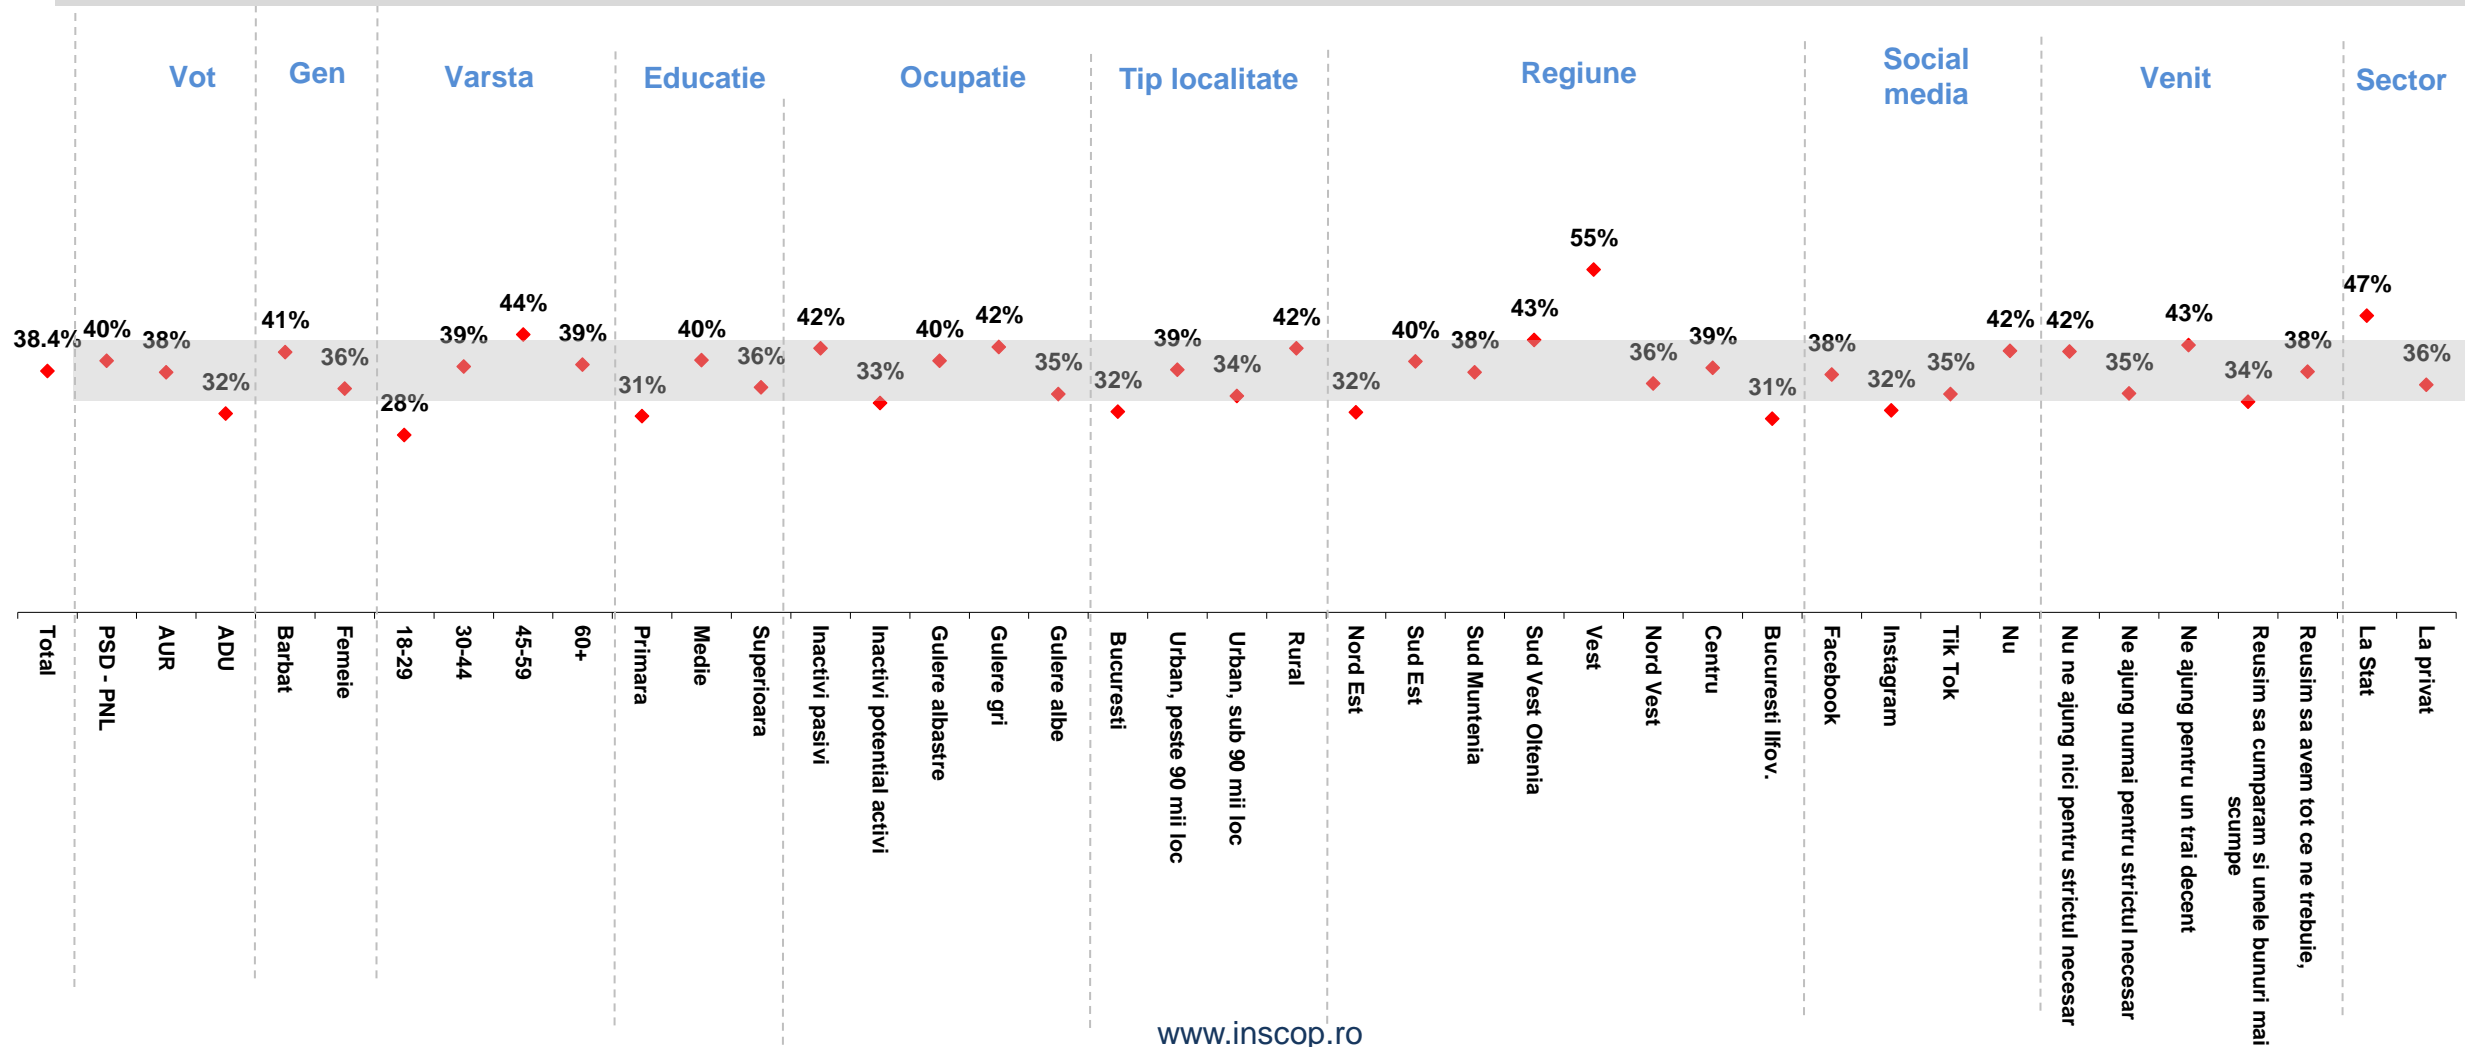

Profilul celor care susțin înăsprirea pedepselor pentru traficanții de droguri

În opinia dvs. pentru combaterea consumului de droguri, autoritățile ar trebui să se concentreze cel mai mult pe: *(% Înăsprirea pedepselor pentru traficanții de droguri)*