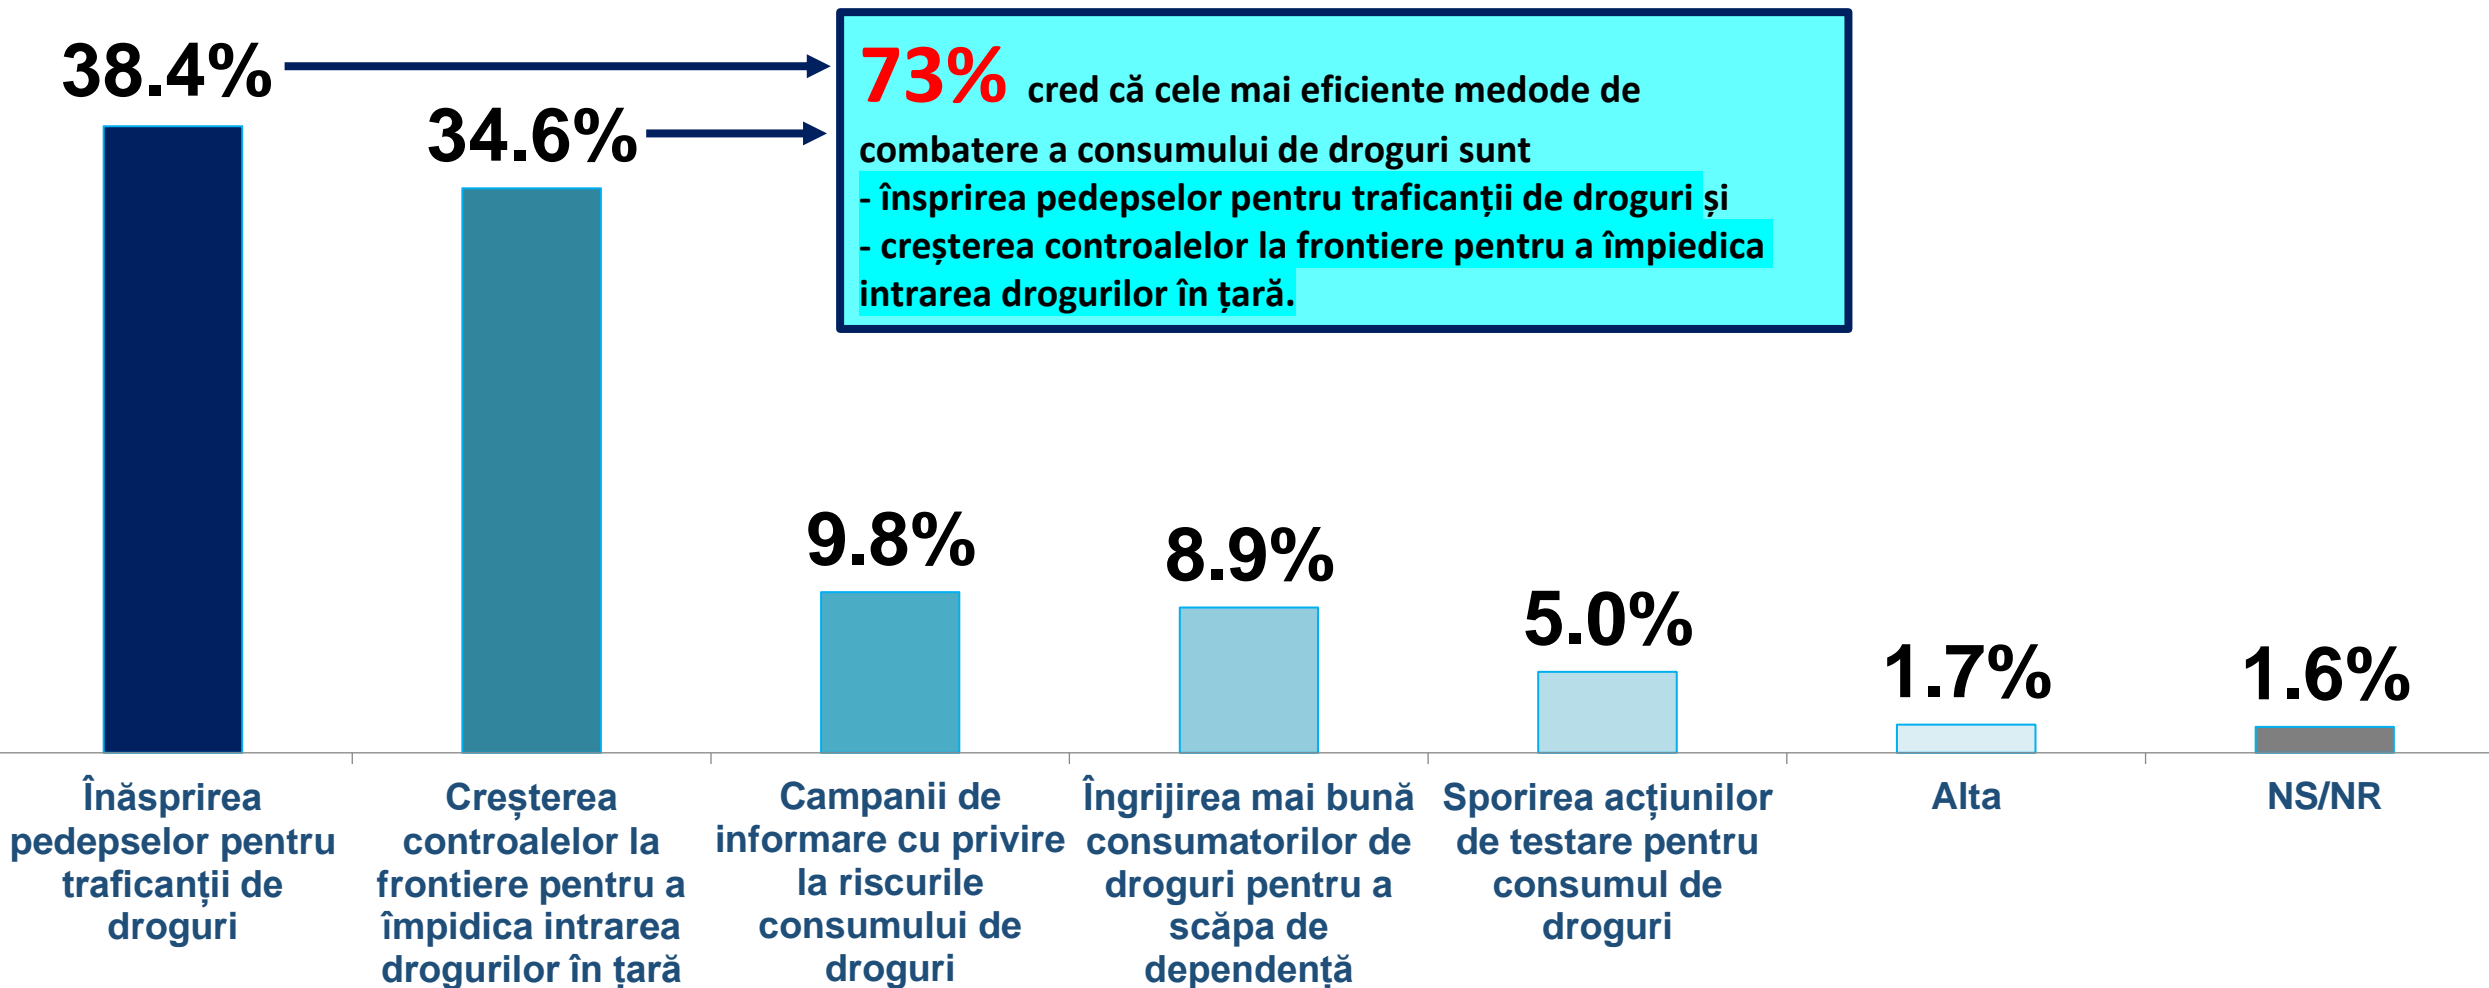

Sondaj de opinie național – Mai-Iunie 2024

Partea a VII-a: Percepția cu privire la traficul și consumul de droguri

Metodologie

- **Sondajul de opinie a fost realizat de INSCOP Research la comanda agenției de presă News.ro**
- Datele au fost culese în perioada 20-25 mai 2024
- Metoda de cercetare: interviu prin intermediul chestionarului
- Datele au fost culese prin metoda CATI (interviuri telefonice), volumul eșantionului simplu, stratificat fiind de 1100 de persoane, reprezentativ pe categoriile socio-demografice semnificative (sex, vârstă, ocupație) pentru populația neinstituționalizată a României, cu vârsta de 18 ani și peste.
- Eroarea maximă admisă a datelor este de ± 2.95 %, la un grad de încredere de 95%.

Percepția cu privire la **Combaterea consumului de droguri**

Cât de mulțumit sunteți de acțiunile autoritatilor în ceea ce privește combaterea consumului de droguri?
(% total eșantion)

Profilul celor **Nemulțumiți** de acțiunile autorităților în privința combaterii consumului de droguri

Cât de mulțumit sunteți de acțiunile autoritatilor în ceea ce privește combaterea consumului de droguri? (%
foarte nemulțumit + destul de nemulțumit)

Modalitățile de combatere a consumului de droguri

În opinia dvs. pentru combaterea consumului de droguri, autoritățile ar trebui să se concentreze cel mai mult pe: (*% total eșantion*)