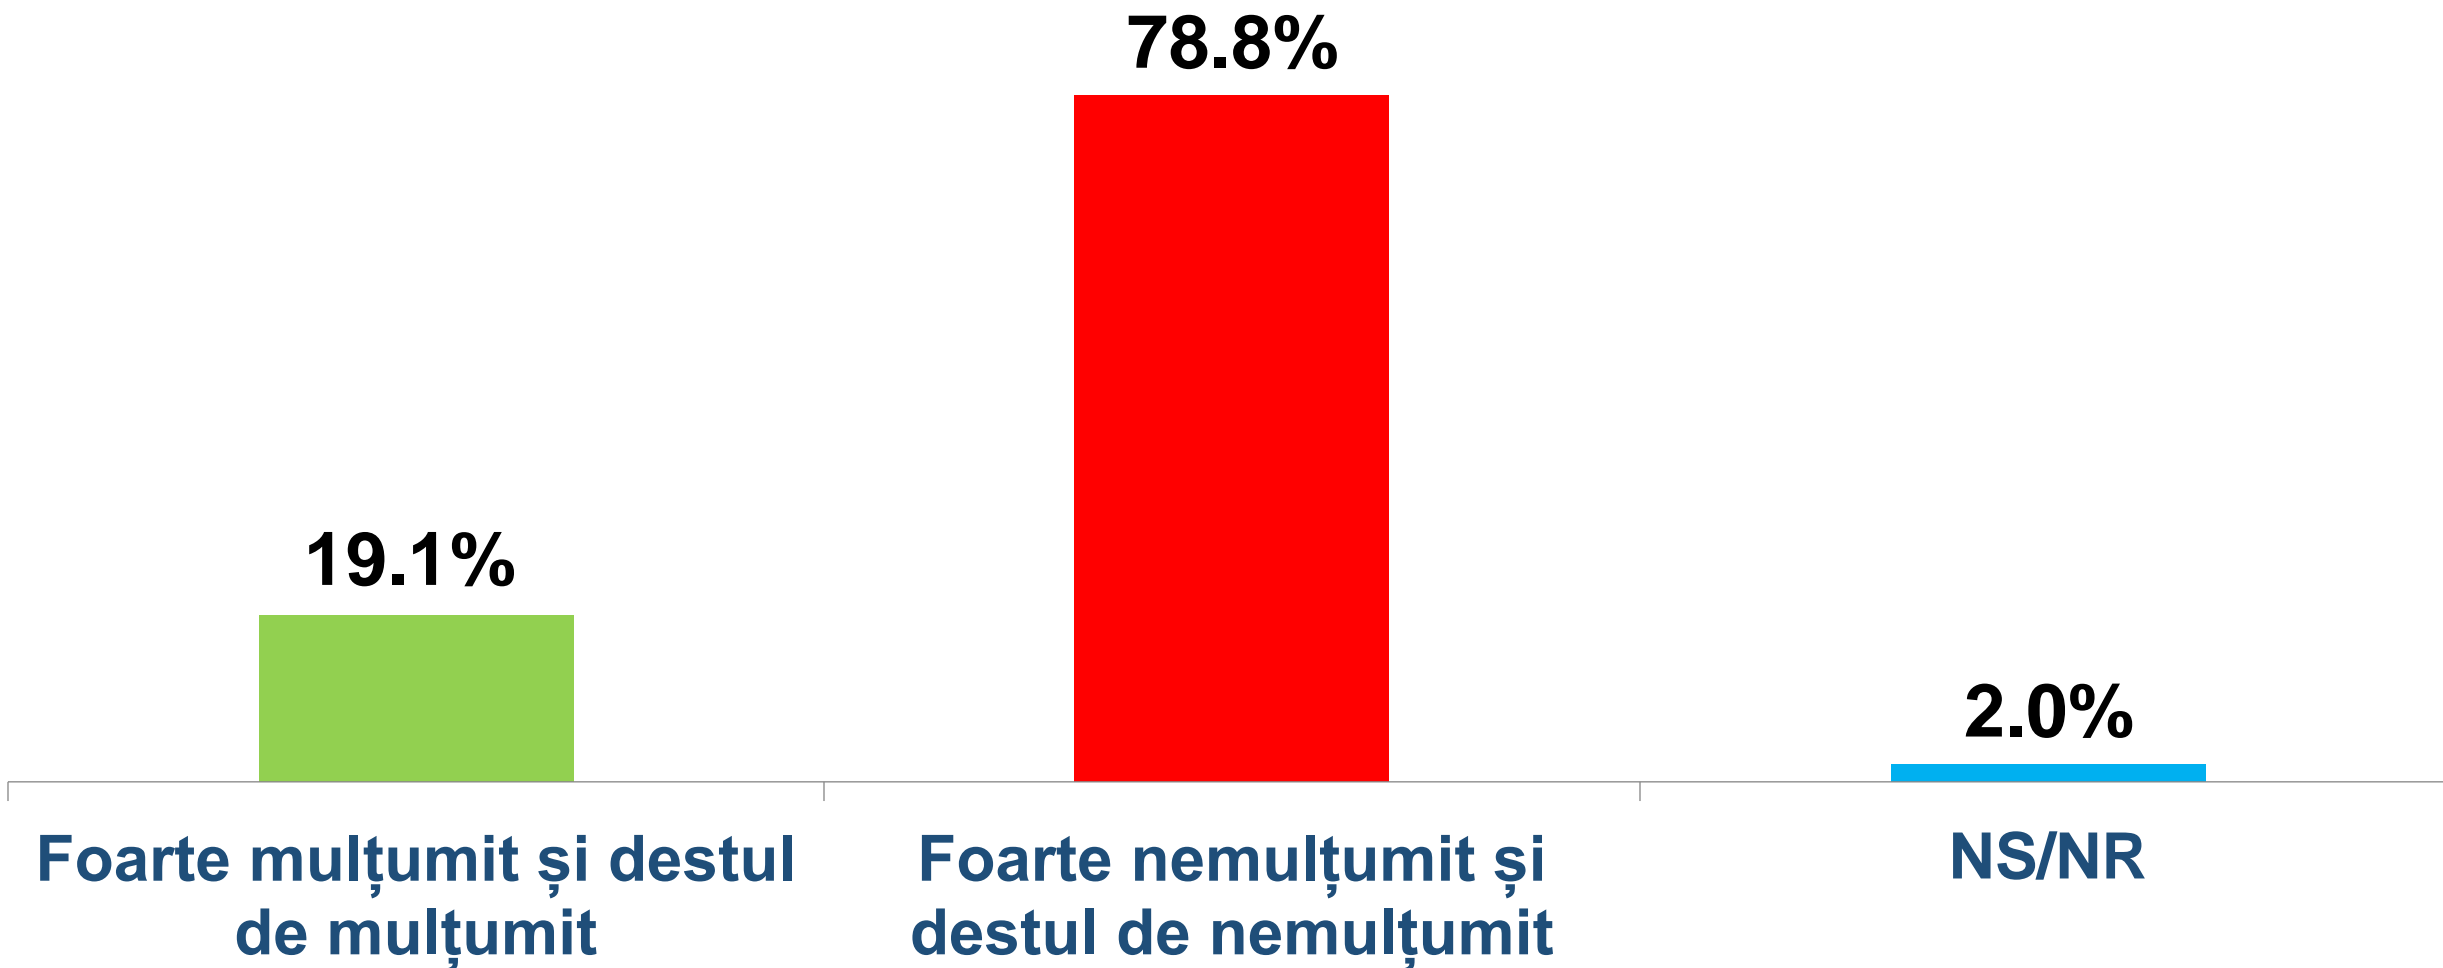

Sondaj de opinie național – Mai-Iunie 2024

Partea a VII-a: Percepția cu privire la traficul și consumul de droguri

Metodologie

- **Sondajul de opinie a fost realizat de INSCOP Research la comanda agenției de presă News.ro**
- Datele au fost culese în perioada 20-25 mai 2024
- Metoda de cercetare: interviu prin intermediul chestionarului
- Datele au fost culese prin metoda CATI (interviuri telefonice), volumul eșantionului simplu, stratificat fiind de 1100 de persoane, reprezentativ pe categoriile socio-demografice semnificative (sex, vârstă, ocupație) pentru populația neinstituționalizată a României, cu vârsta de 18 ani și peste.
- Eroarea maximă admisă a datelor este de ± 2.95 %, la un grad de încredere de 95%.

Percepția cu privire la **Combaterea consumului de droguri**

Cât de mulțumit sunteți de acțiunile autoritatilor în ceea ce privește combaterea consumului de droguri?
(% total eșantion)

Profilul celor **Nemulțumiți** de acțiunile autorităților în privința combaterii consumului de droguri