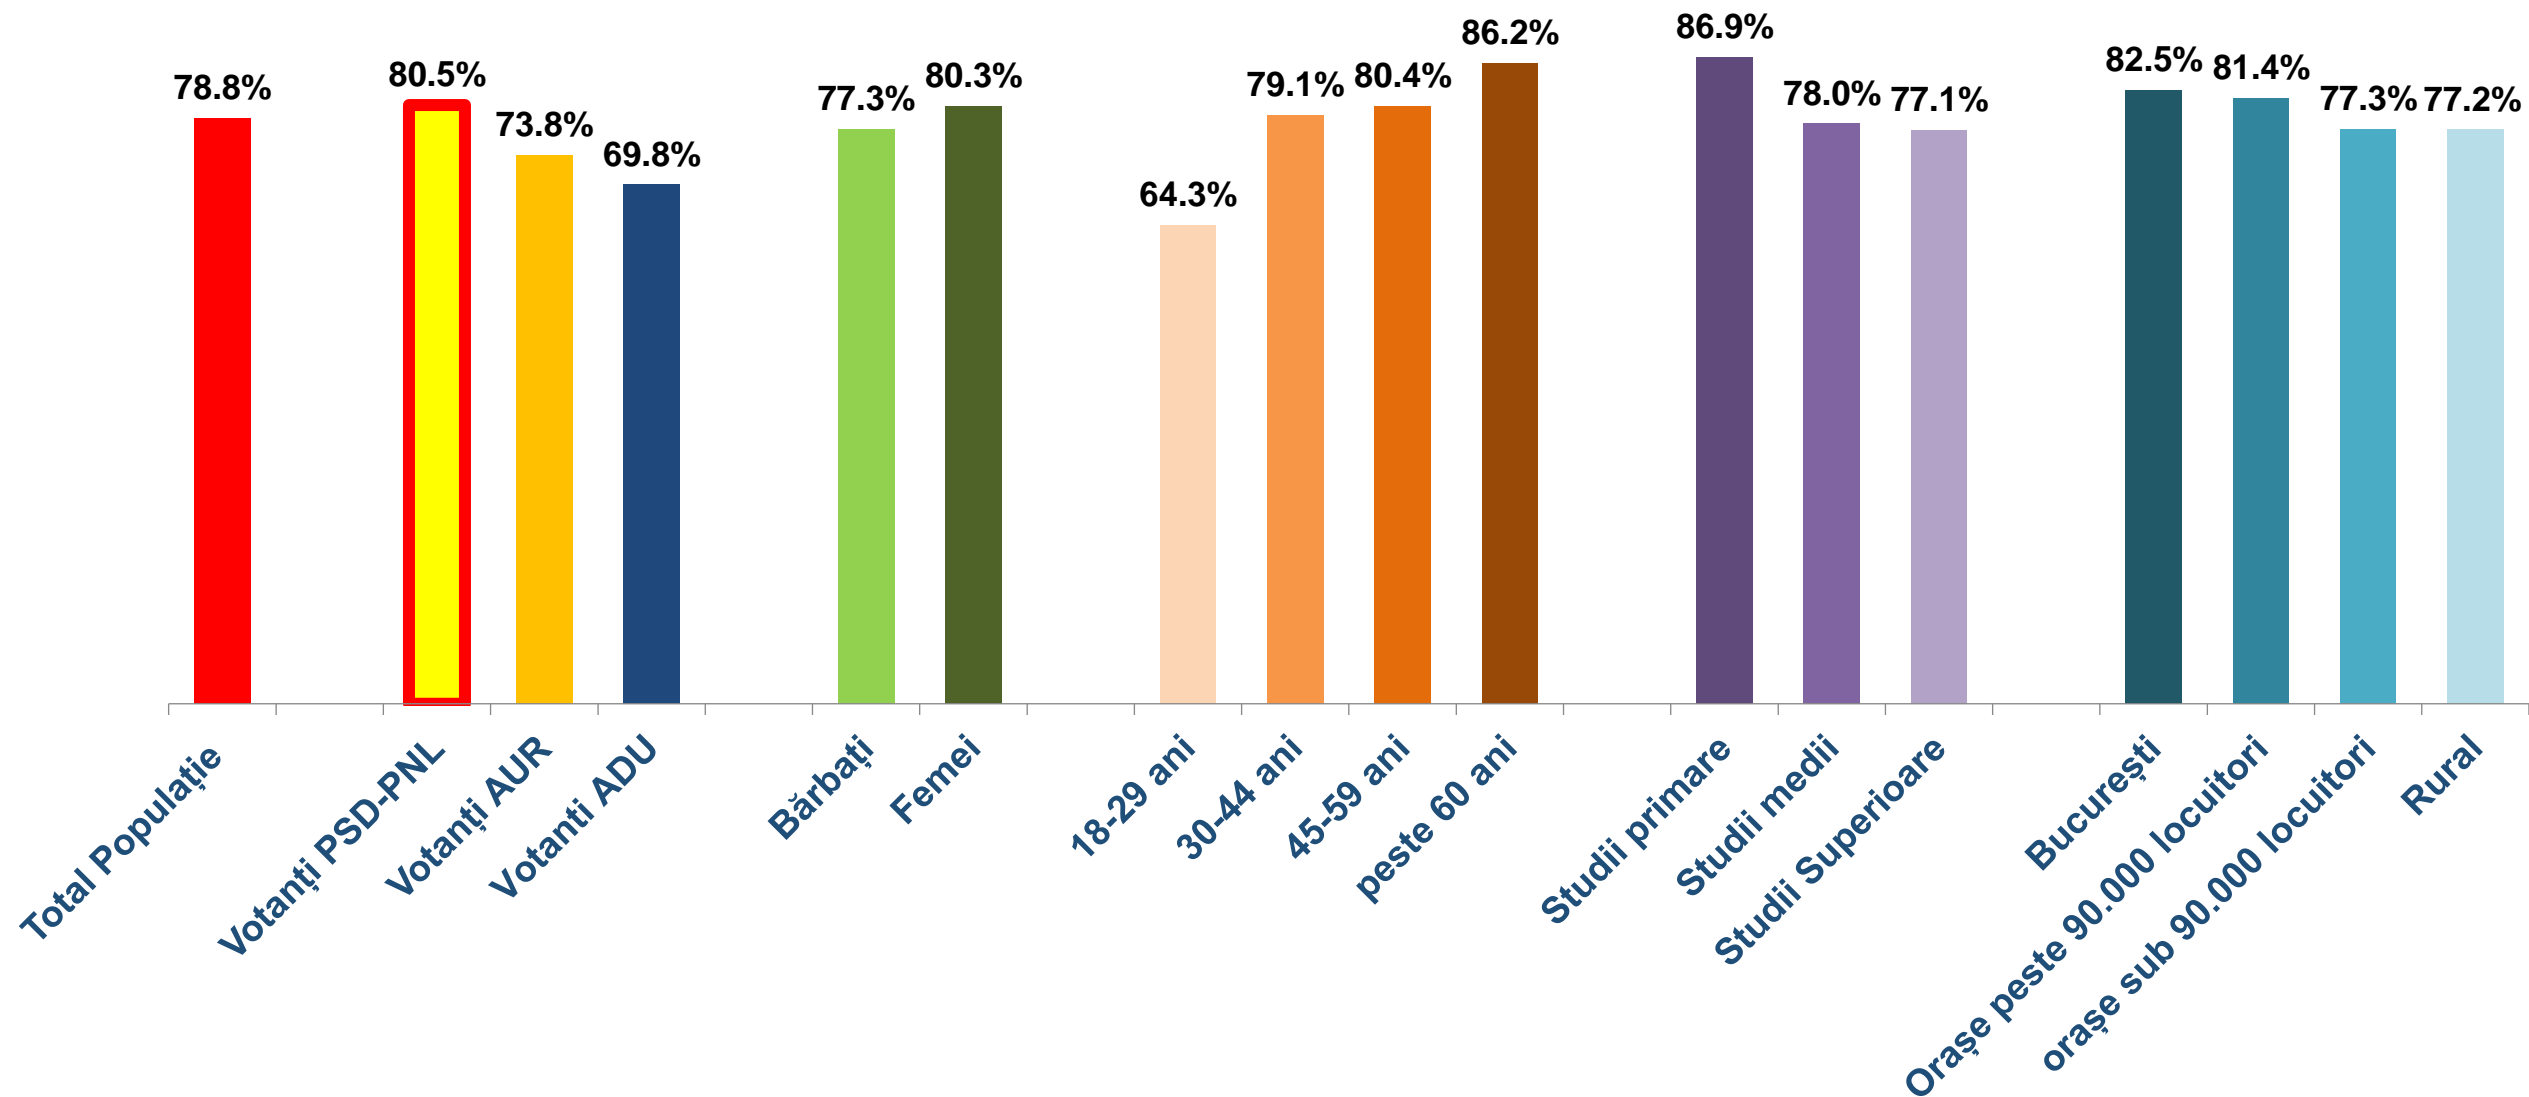

Sondaj de opinie național – Mai-Iunie 2024

Partea a VII-a: Percepția cu privire la traficul și consumul de droguri

Metodologie

- **Sondajul de opinie a fost realizat de INSCOP Research la comanda agenției de presă News.ro**
- Datele au fost culese în perioada 20-25 mai 2024
- Metoda de cercetare: interviu prin intermediul chestionarului
- Datele au fost culese prin metoda CATI (interviuri telefonice), volumul eșantionului simplu, stratificat fiind de 1100 de persoane, reprezentativ pe categoriile socio-demografice semnificative (sex, vârstă, ocupație) pentru populația neinstituționalizată a României, cu vârsta de 18 ani și peste.
- Eroarea maximă admisă a datelor este de ± 2.95 %, la un grad de încredere de 95%.

Percepția cu privire la **Combaterea consumului de droguri**

Cât de mulțumit sunteți de acțiunile autoritatilor în ceea ce privește combaterea consumului de droguri?
(% total eșantion)

Profilul celor **Nemulțumiți** de acțiunile autorităților în privința combaterii consumului de droguri

Cât de mulțumit sunteți de acțiunile autoritatilor în ceea ce privește combaterea consumului de droguri? (%
foarte nemulțumit + destul de nemulțumit)

Modalitățile de combatere a consumului de droguri

În opinia dvs. pentru combaterea consumului de droguri, autoritățile ar trebui să se concentreze cel mai mult pe: (*% total eșantion*)