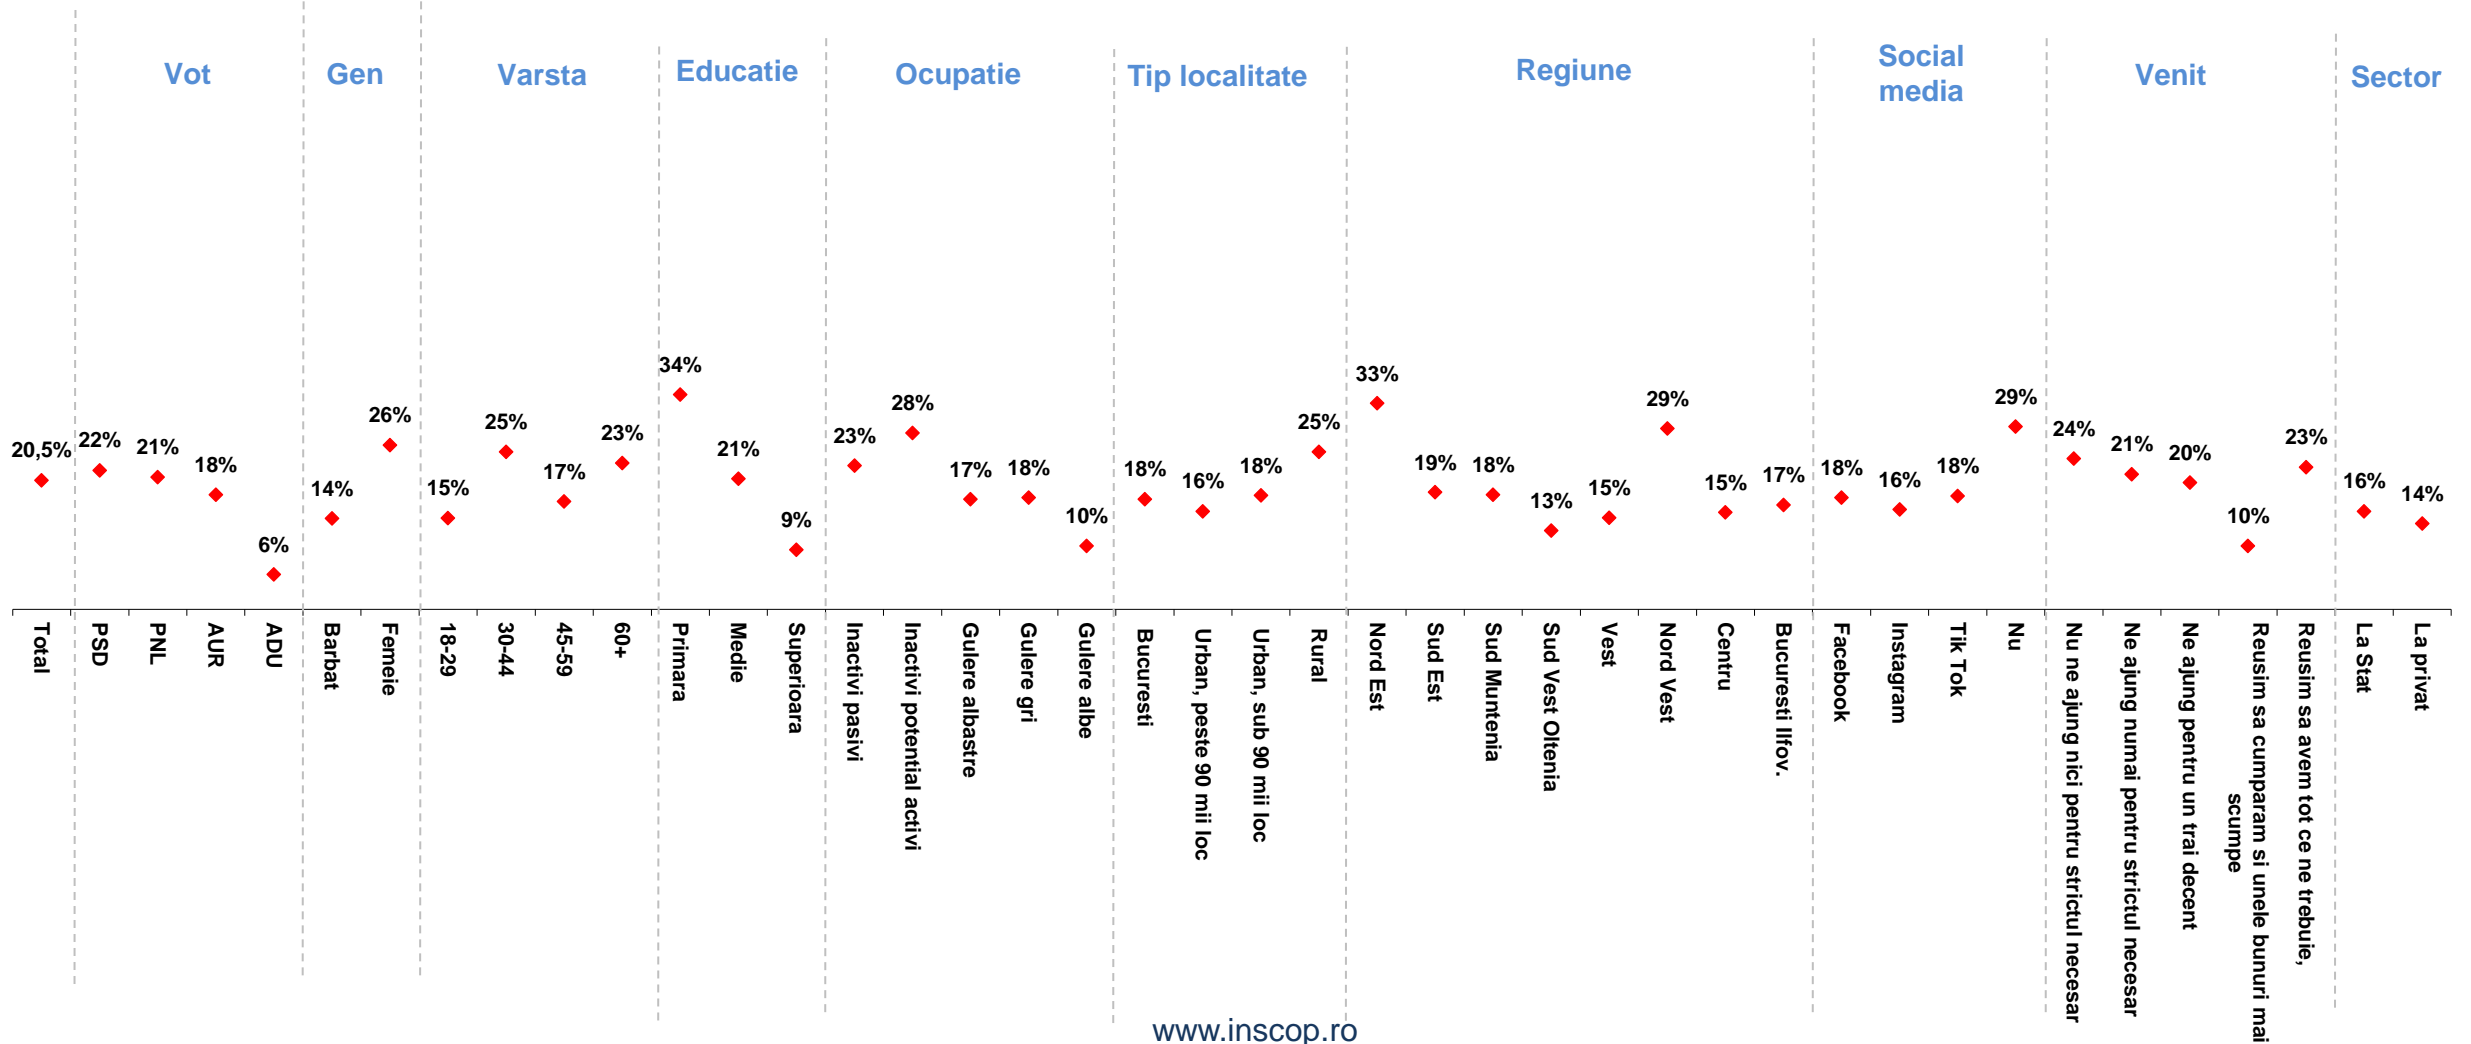

Sportul favorit - Profile

Care este sportul dvs favorit? (*% Nu am un sport favorit*)