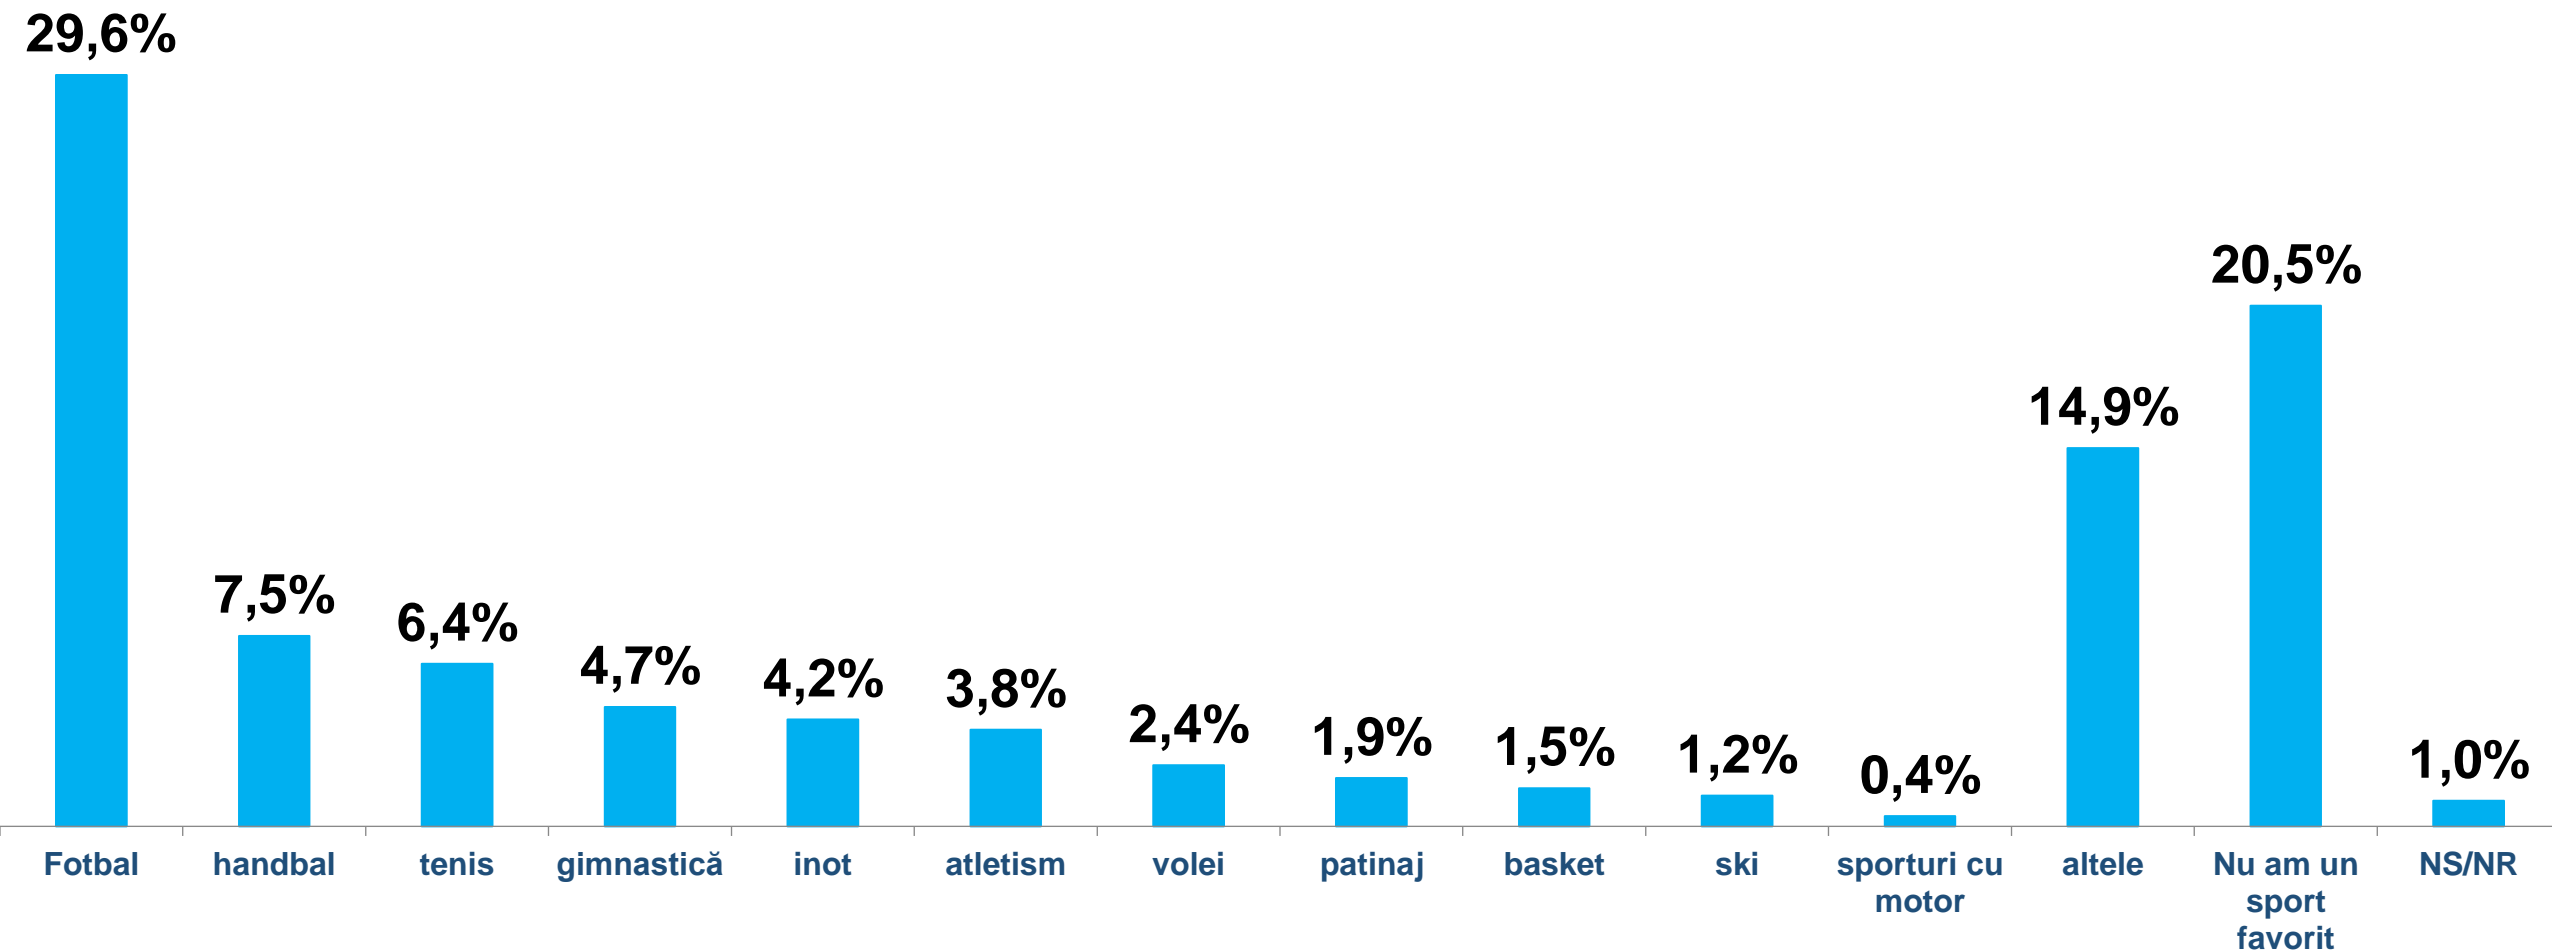

Sportul favorit

Care este sportul dvs favorit? (*% total eșantion*)