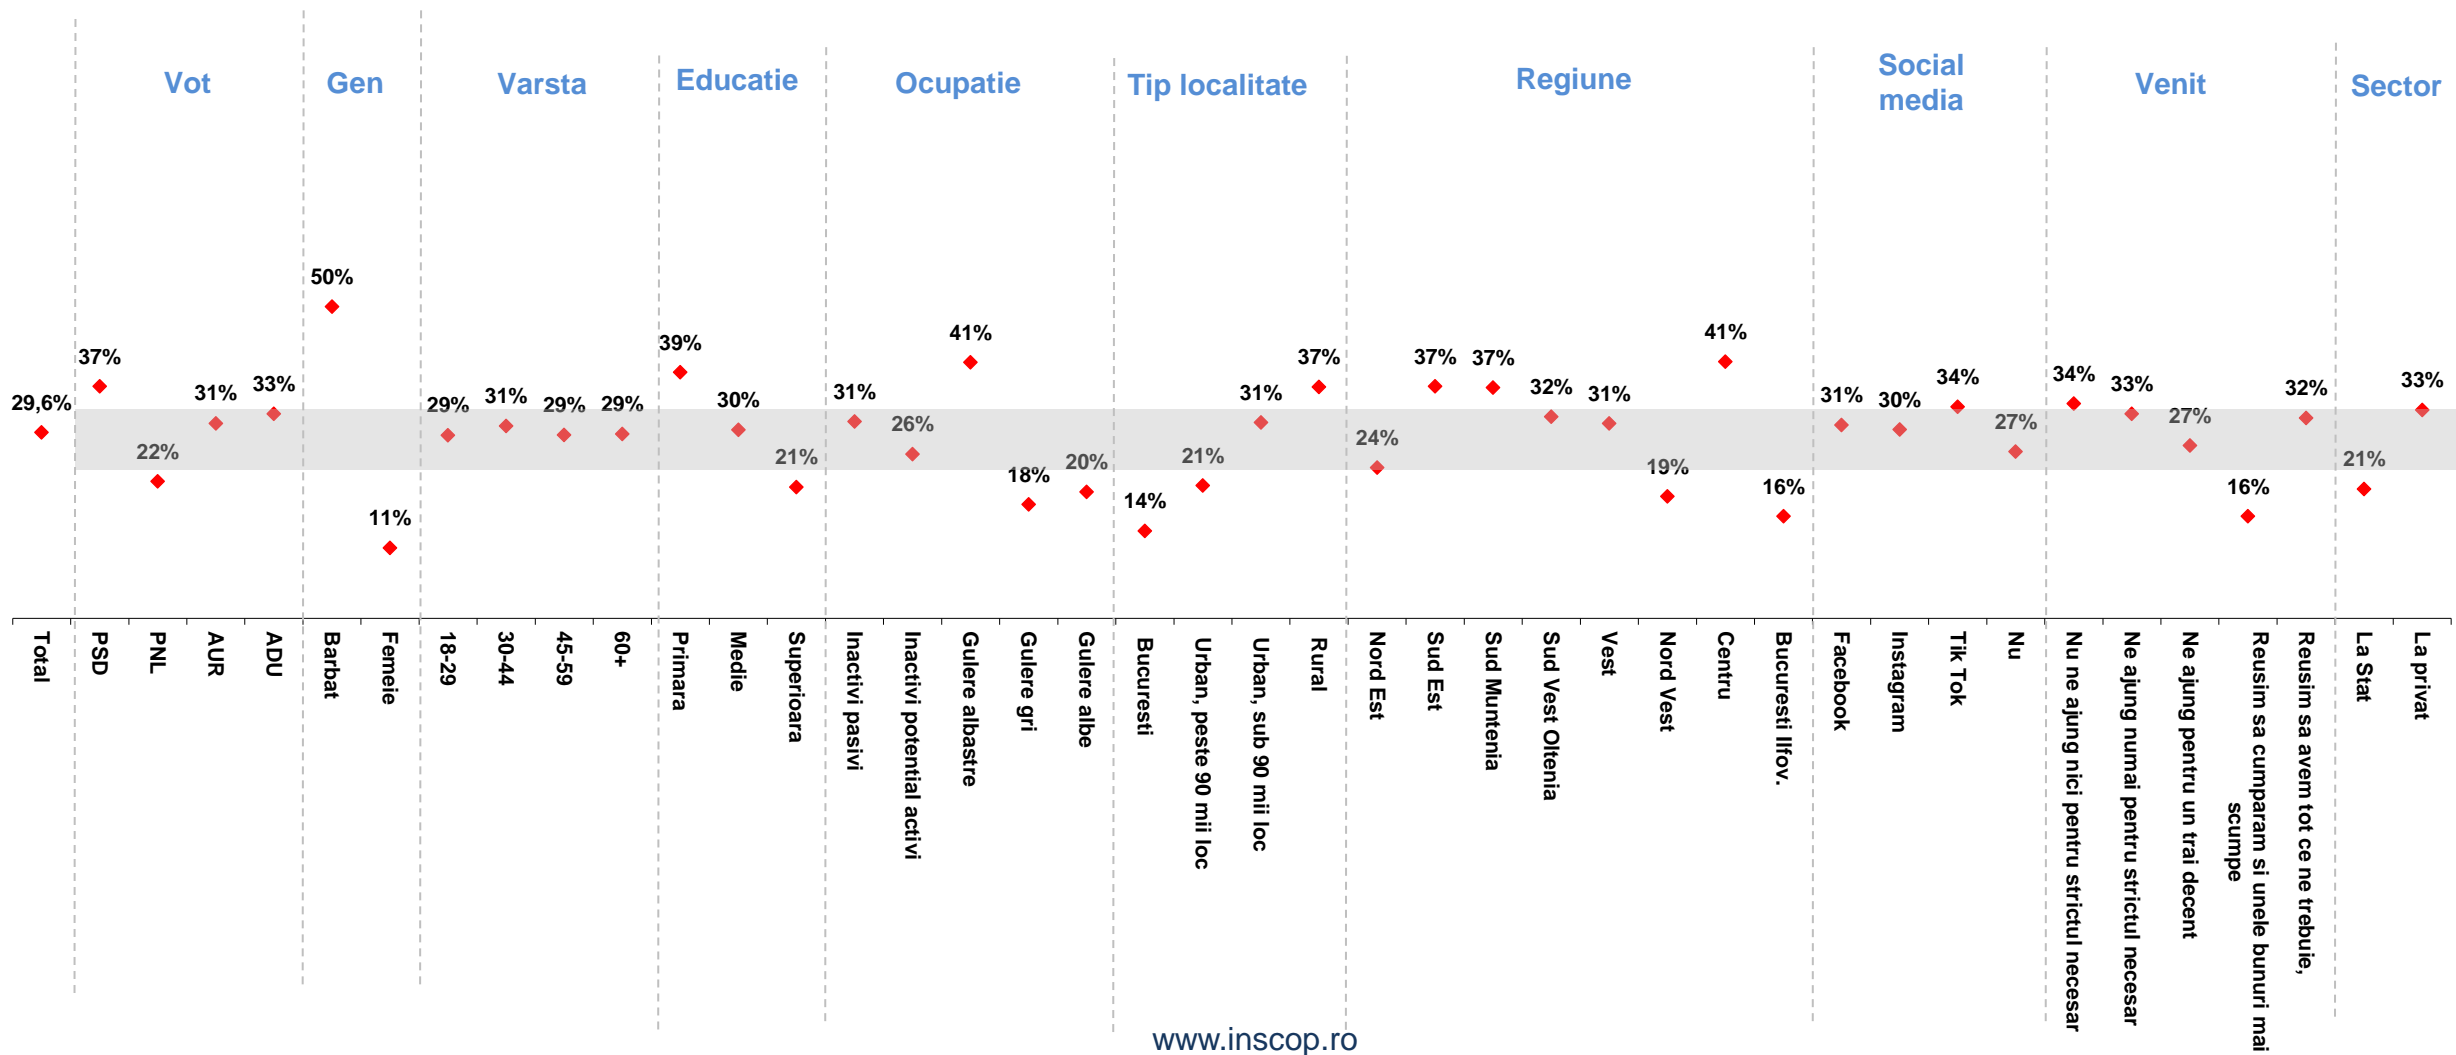

Sportul favorit - Profile

Care este sportul dvs favorit? (*% Fotbal*)