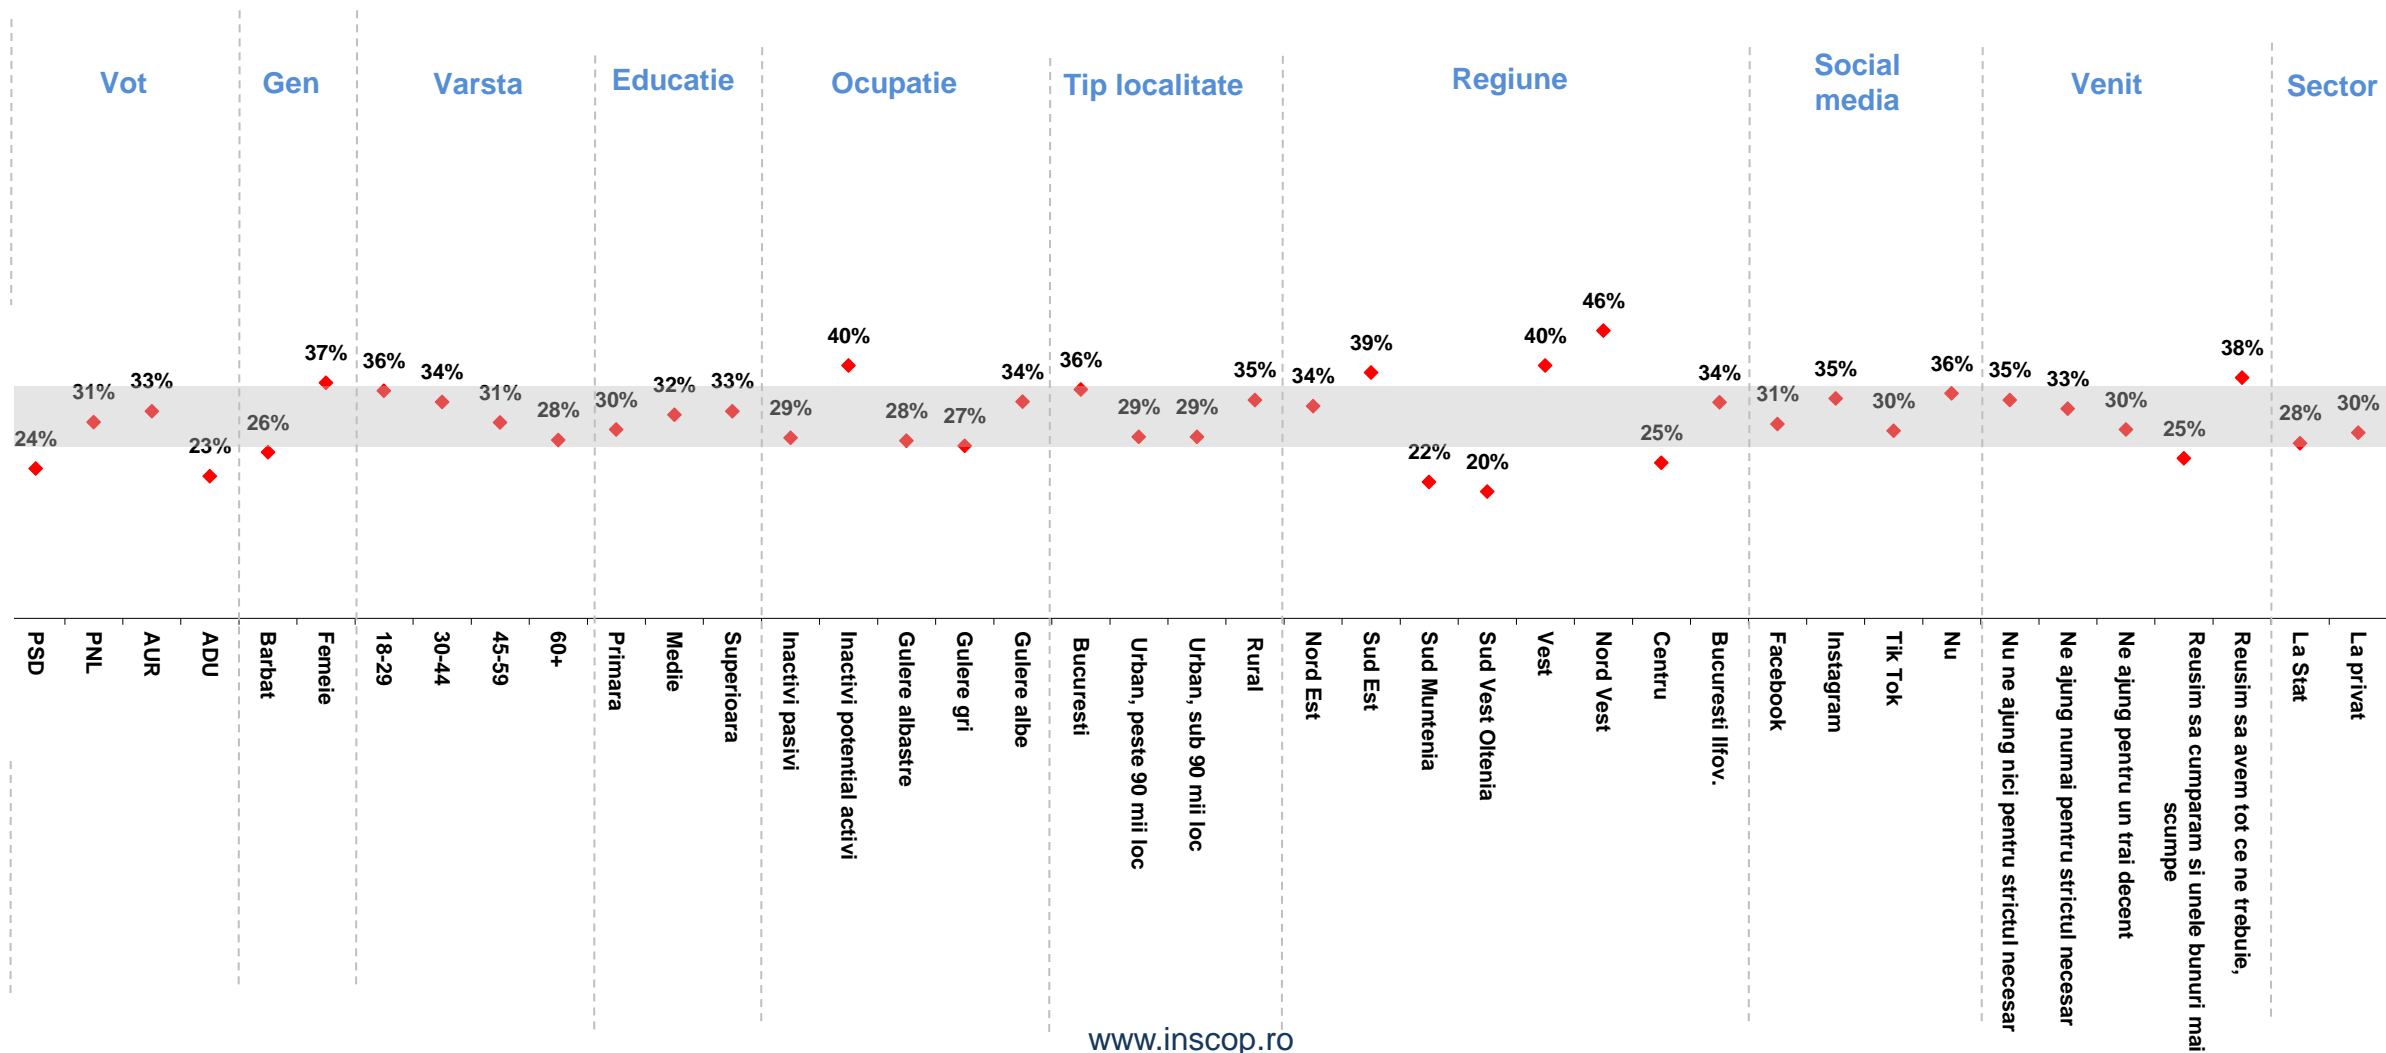

Profilul celor care declară că nu au o echipă de fotbal favorită

Dintre echipele românești de fotbal care evoluează în Superligă, care este echipa dvs favorită? (*% Nu am o echipă favorită*)