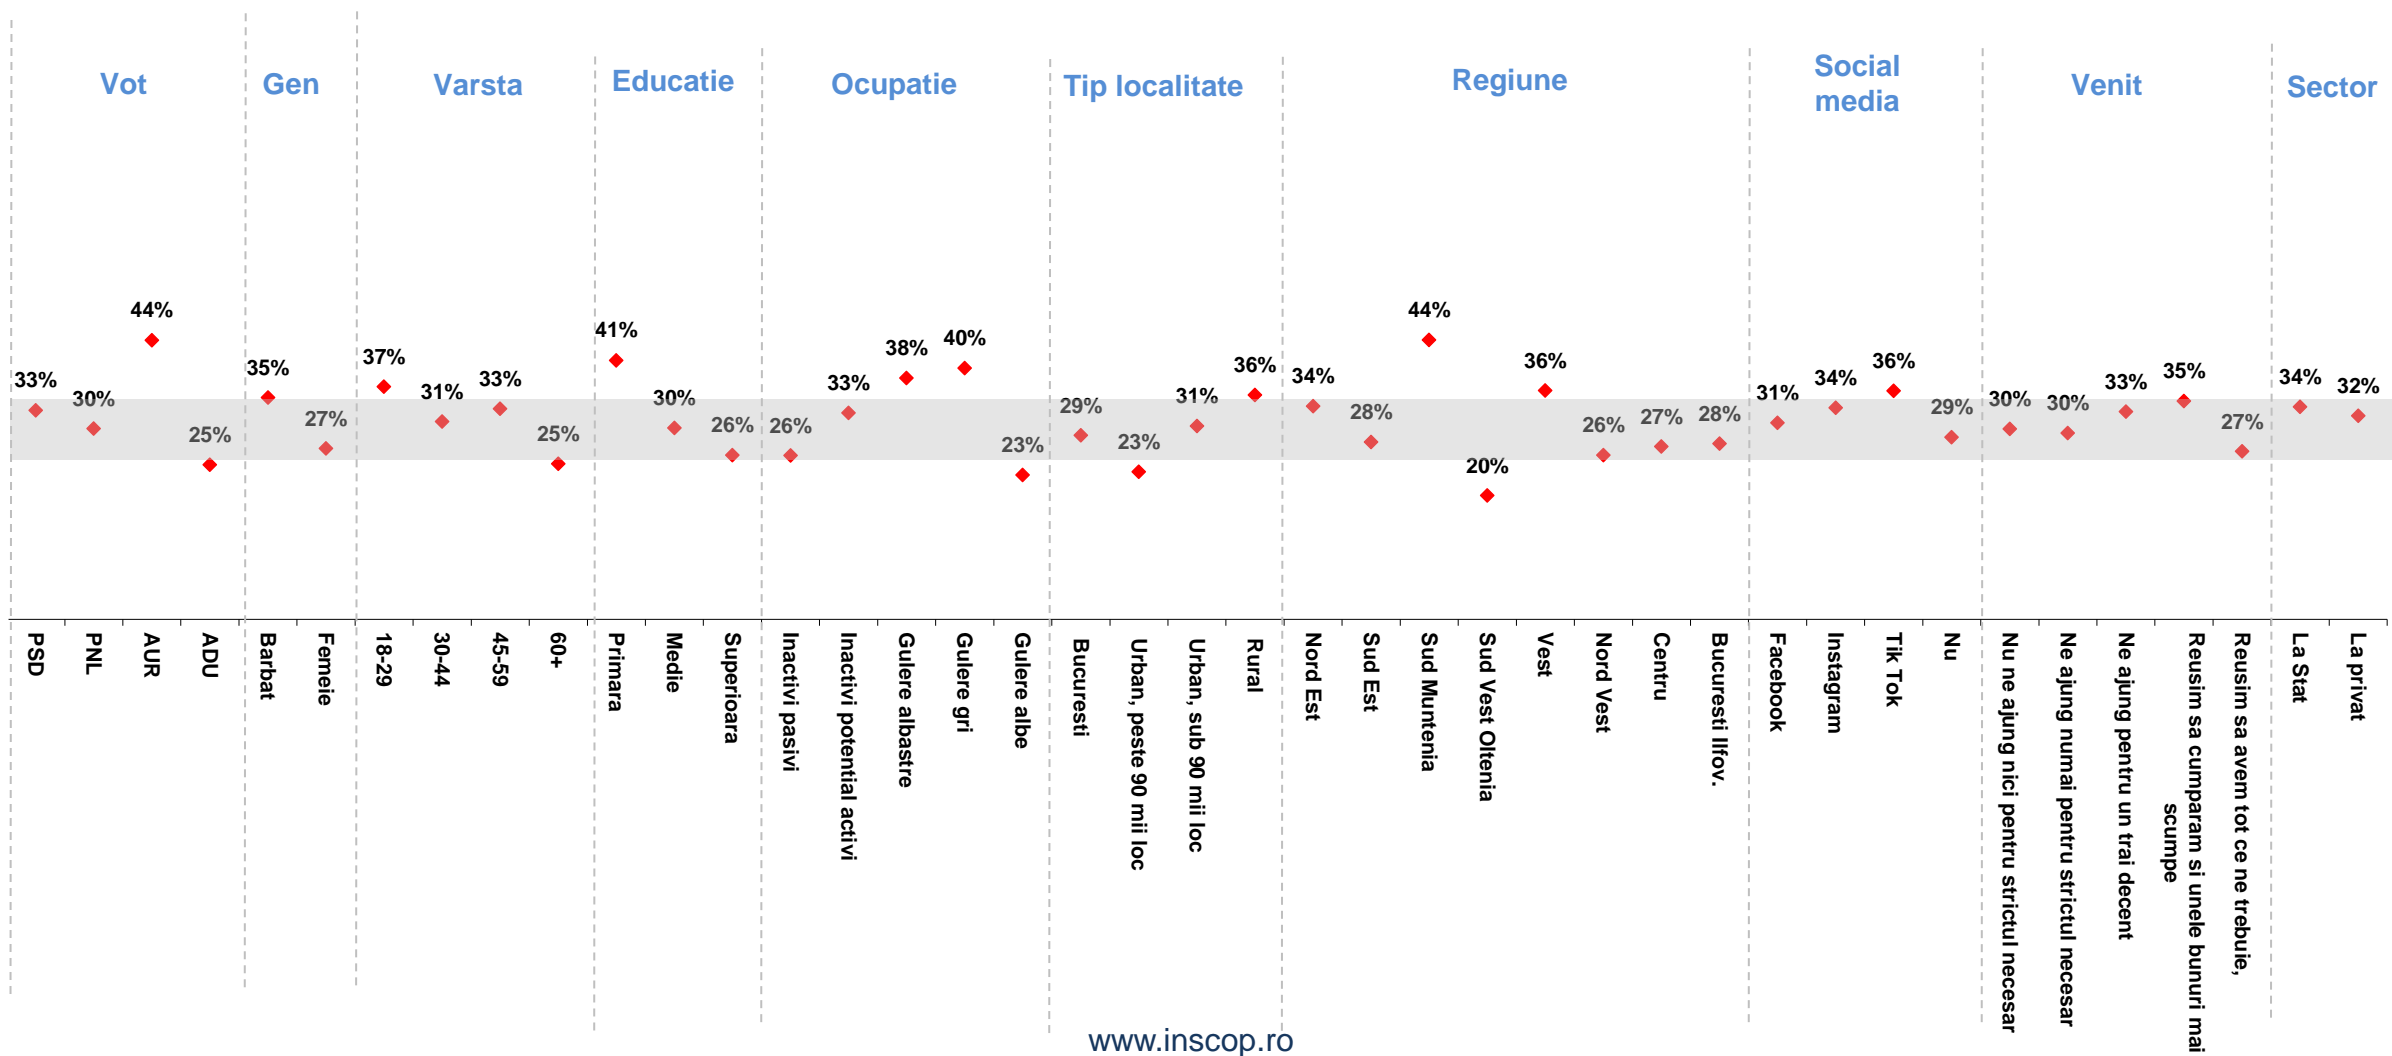

Profilul celor care declară că echipa lor favorită este FCSB

Dintre echipele românești de fotbal care evoluează în Superligă, care este echipa dvs favorită? (**% FCSB**)