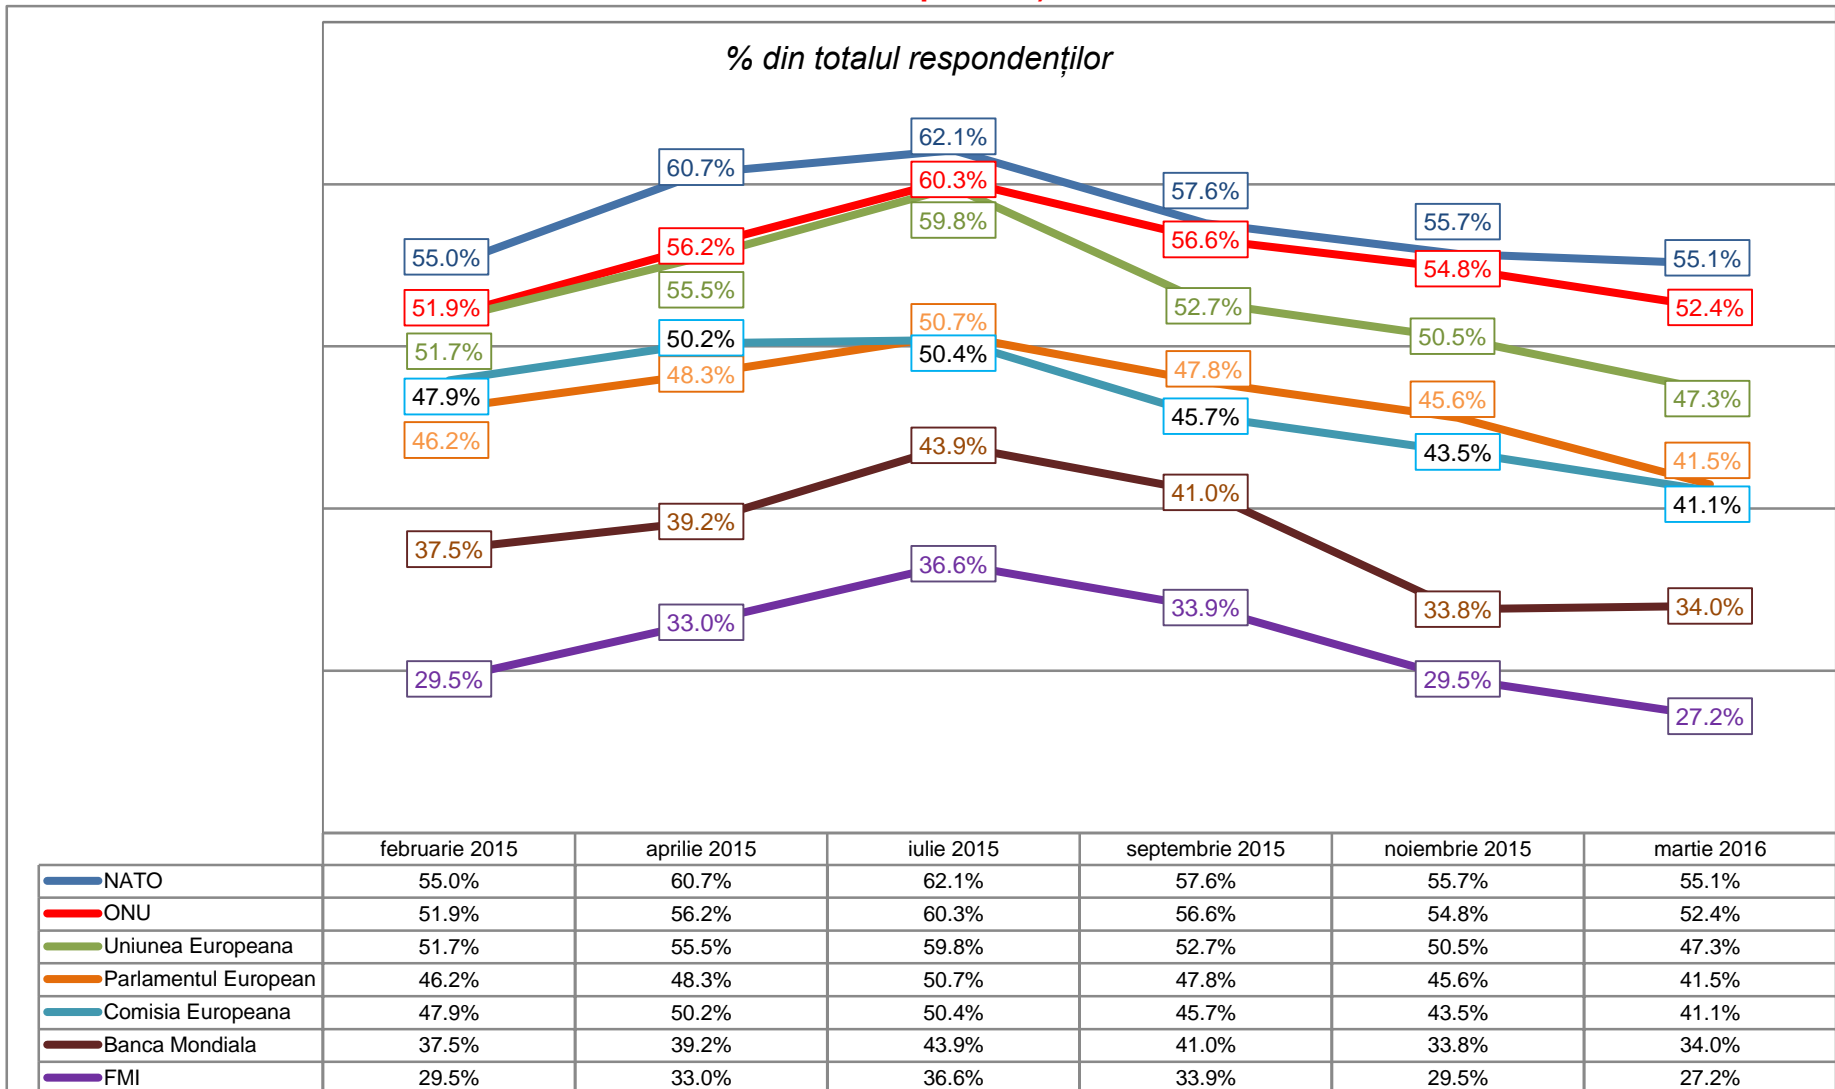

Câtă încredere aveți în următoarele instituții? INSTITUȚII INTERNAȚIONALE

Comparația scorurilor „foarte multă și multă încredere,, (procente cumulate din totalul populației fără nonrăspunsuri)