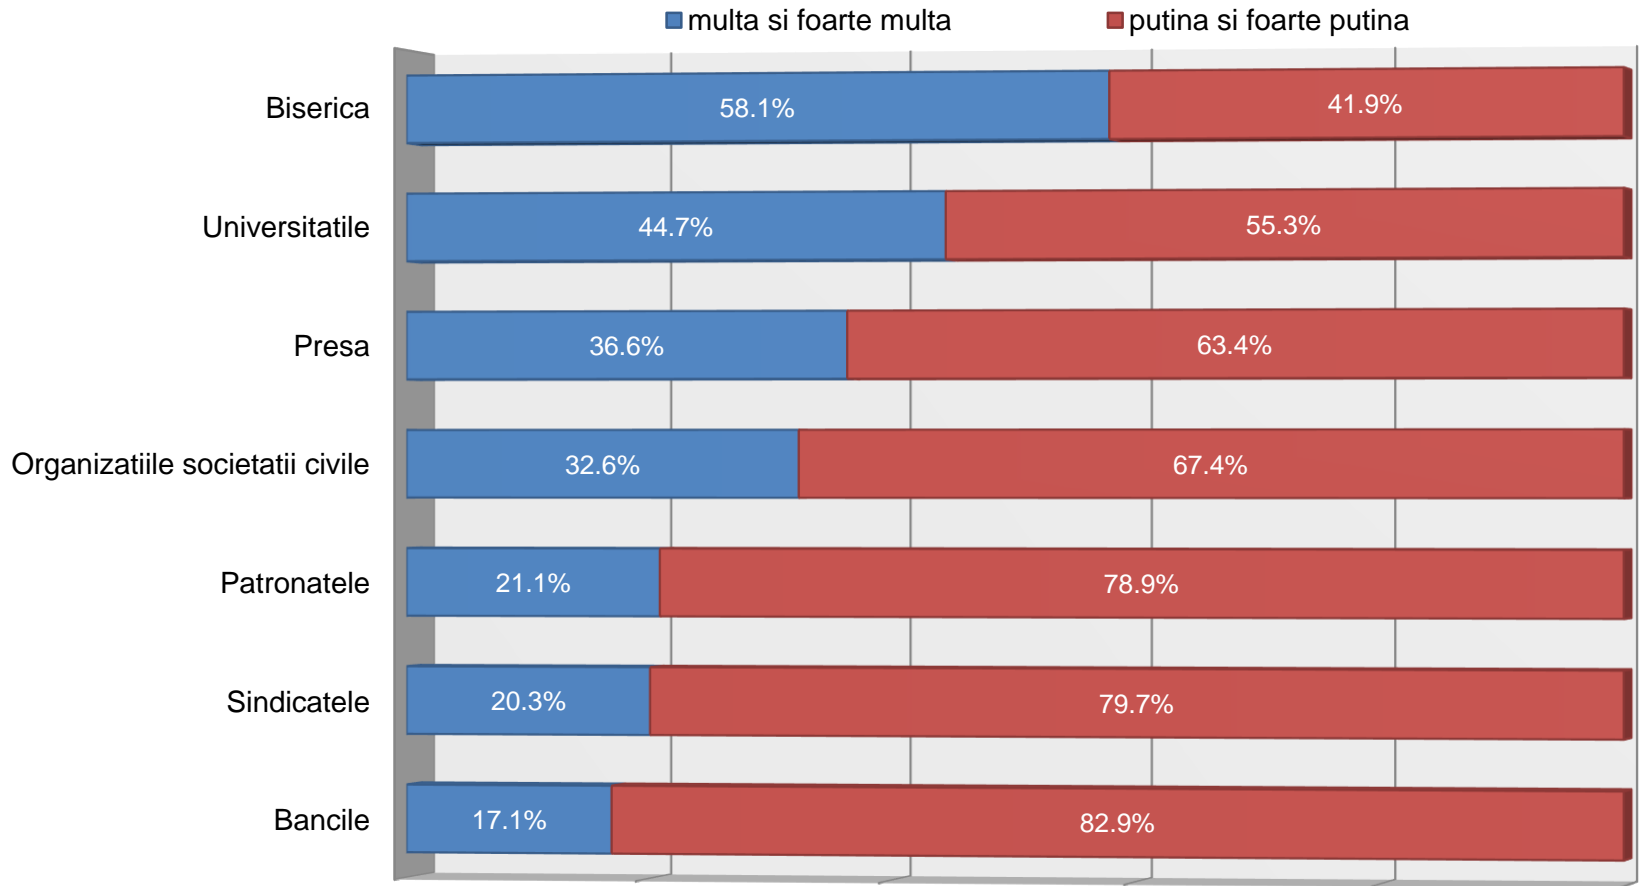

Barometrul *ADEVĂRUL despre ROMÂNIA*

Martie 2016

Metodologie

- ✓ Sondajul "Barometrul INSCOP – Adevărul despre România" a fost realizat de INSCOP Research la comanda Adevărul
- ✓ Sondajul a fost realizat în perioada 21 - 28 martie 2016
- ✓ Volumul eșantionului a fost de 1063 persoane și este reprezentativ pentru populația României de 18 ani și peste 18 ani
- ✓ Eroarea maximă admisă a datelor este de $\pm 3\%$, la un grad de încredere de 95%
- ✓ Tipul eșantionului: multi-stratificat, probabilistic
- ✓ Metoda folosită a fost cea a sondajului de opinie pe baza unui chestionar aplicat de operatorii de interviu la domiciliul respondenților
- ✓ Chestionarele au fost aplicate în 39 de județe și Municipiul București, într-un total de 92 de localități (orașe mari, orașe medii, orașe mici, comune, sate)
- ✓ Eșantionul a fost validat pe baza datelor oficiale ale Recensământului populației din 2011

ÎNCREDERE INSTITUȚII

Câtă încredere aveți în următoarele instituții? INSTITUȚII POLITICE

Câtă încredere aveți în următoarele instituții? INSTITUȚII POLITICE

Comparația scorurilor „foarte multă și multă încredere,, (procente cumulate din totalul populației fără nonrăspunsuri)

Câtă încredere aveți în următoarele instituții?

INSTITUȚII EXECUTIVE

% din totalul populației (fara variantele "nu cunosc" si NS/NR)

■ multa si foarte multa ■ putina si foarte putina

Câtă încredere aveți în următoarele instituții? INSTITUȚII EXECUTIVE

Comparația scorurilor „foarte multă și multă încredere,, (procente cumulate din totalul populației fără nonrăspunsuri)

Câtă încredere aveți în următoarele instituții?

INSTITUȚII SOCIALE/ PRIVATE

% din totalul populației (fara variantele "nu cunosc" si NS/NR)