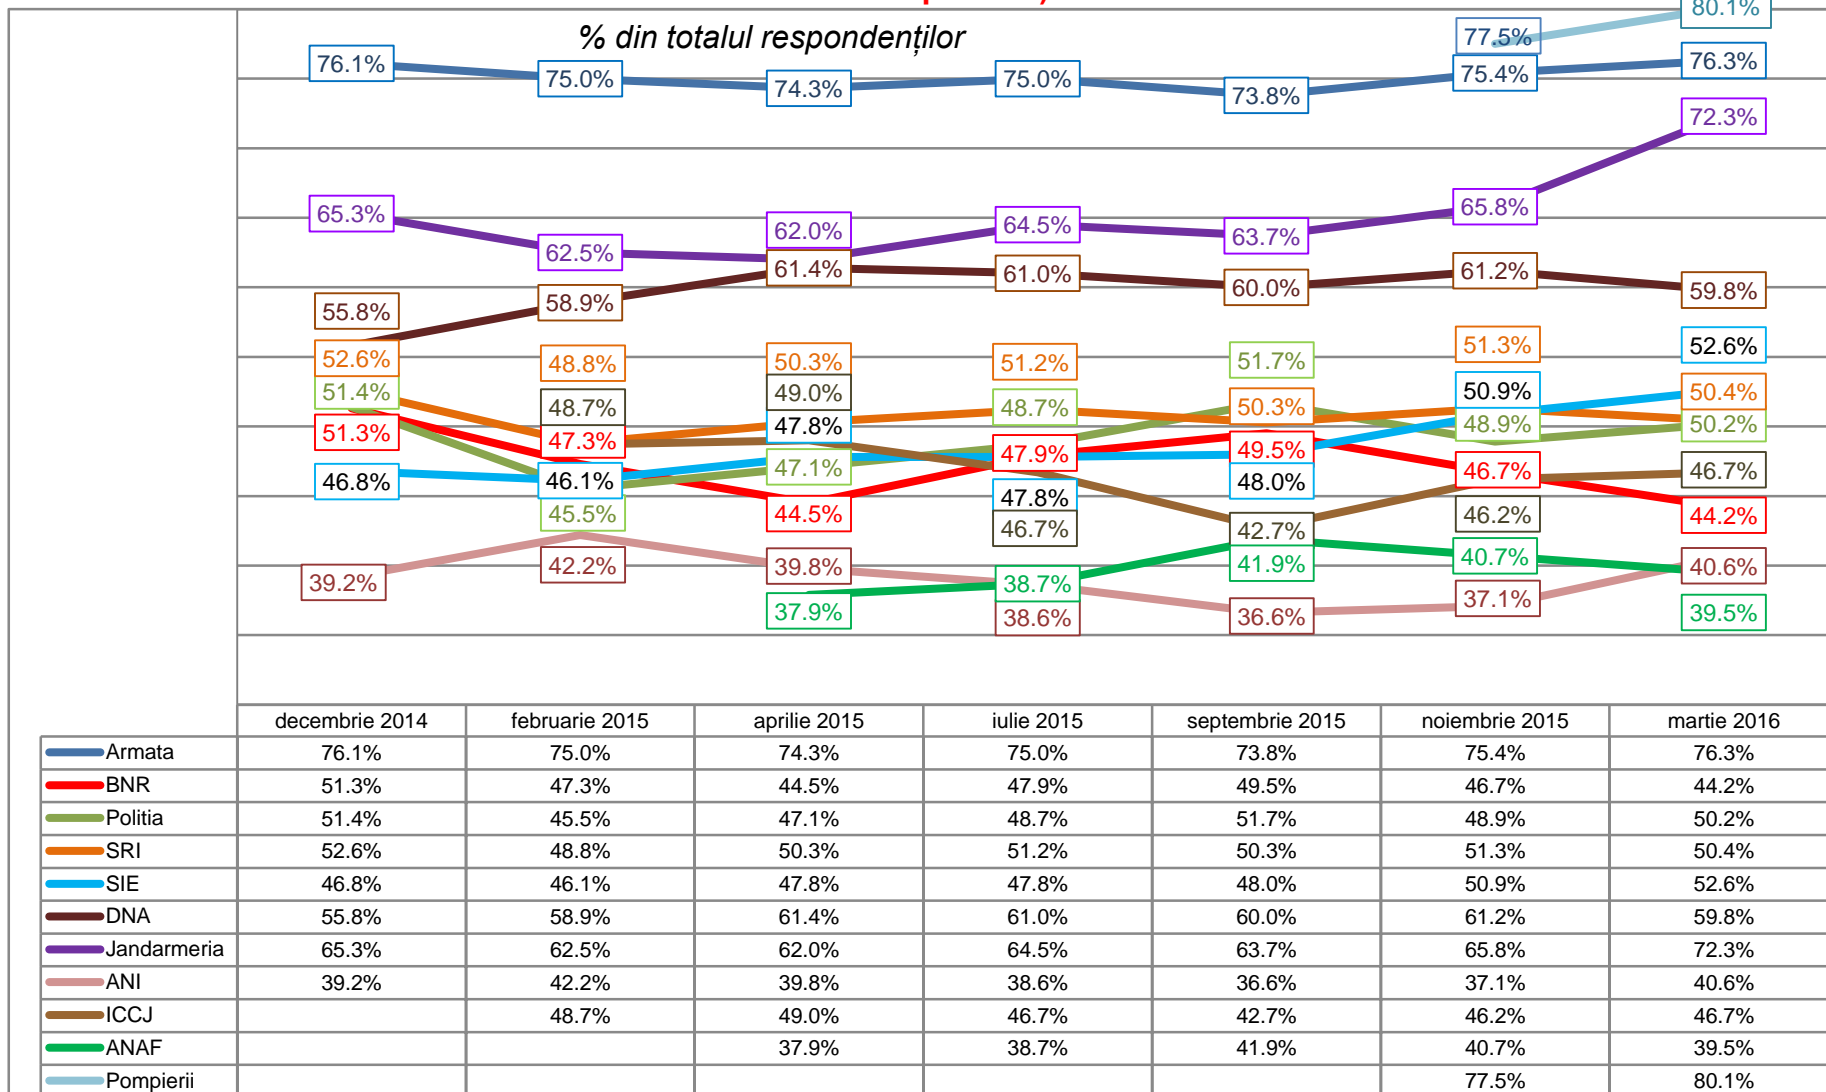

Barometrul *ADEVĂRUL despre ROMÂNIA*

Martie 2016

Metodologie

- ✓ Sondajul "Barometrul INSCOP – Adevărul despre România" a fost realizat de INSCOP Research la comanda Adevărul
- ✓ Sondajul a fost realizat în perioada 21 - 28 martie 2016
- ✓ Volumul eșantionului a fost de 1063 persoane și este reprezentativ pentru populația României de 18 ani și peste 18 ani
- ✓ Eroarea maximă admisă a datelor este de $\pm 3\%$, la un grad de încredere de 95%
- ✓ Tipul eșantionului: multi-stratificat, probabilistic
- ✓ Metoda folosită a fost cea a sondajului de opinie pe baza unui chestionar aplicat de operatorii de interviu la domiciliul respondenților
- ✓ Chestionarele au fost aplicate în 39 de județe și Municipiul București, într-un total de 92 de localități (orașe mari, orașe medii, orașe mici, comune, sate)
- ✓ Eșantionul a fost validat pe baza datelor oficiale ale Recensământului populației din 2011

Câtă încredere aveți în următoarele instituții?

INSTITUȚII EXECUTIVE

% din totalul populației (fara variantele "nu cunosc" si NS/NR)

■ multa si foarte multa ■ putina si foarte putina

Câtă încredere aveți în următoarele instituții? INSTITUȚII EXECUTIVE

Comparația scorurilor „foarte multă și multă încredere,, (procente cumulate din totalul populației fără nonrăspunsuri)

Câtă încredere aveți în următoarele instituții?

INSTITUȚII SOCIALE/ PRIVATE

% din totalul populației (fara variantele "nu cunosc" si NS/NR)