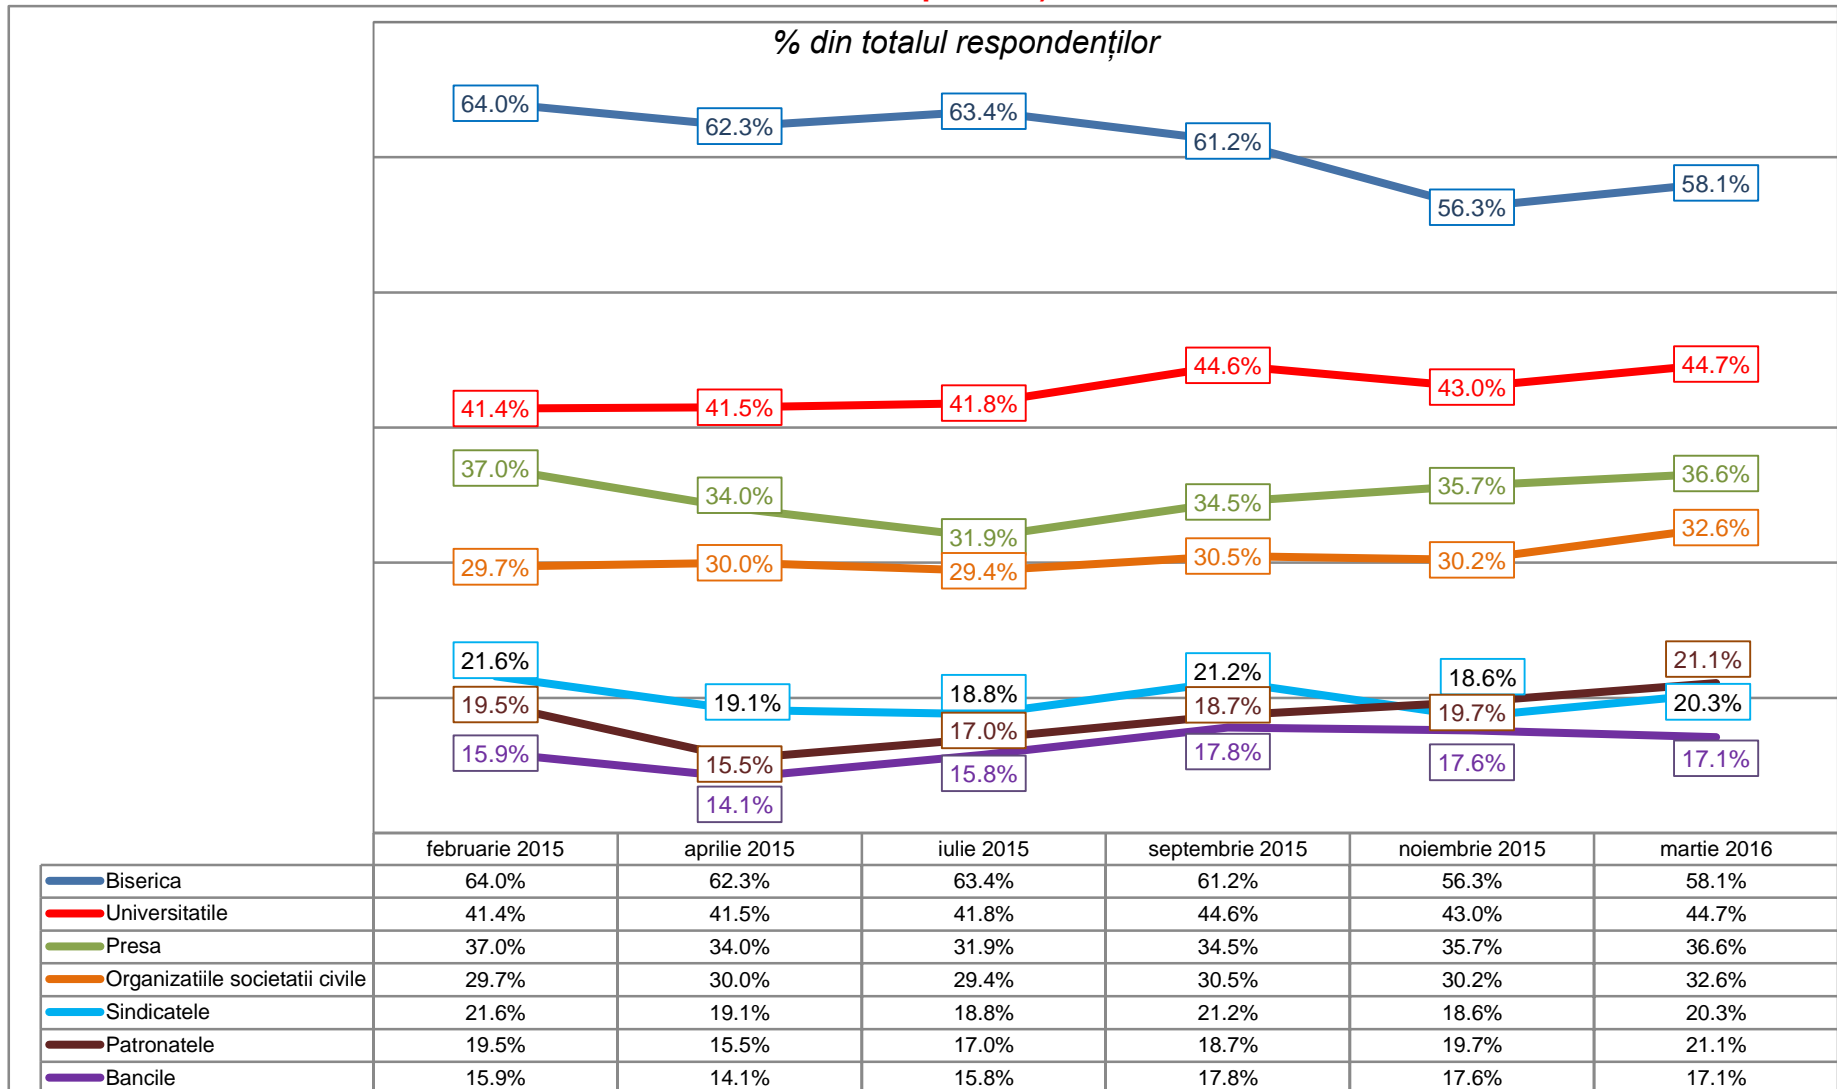

Barometrul *ADEVĂRUL despre ROMÂNIA*

Martie 2016

Metodologie

- ✓ Sondajul "Barometrul INSCOP – Adevărul despre România" a fost realizat de INSCOP Research la comanda Adevărul
- ✓ Sondajul a fost realizat în perioada 21 - 28 martie 2016
- ✓ Volumul eșantionului a fost de 1063 persoane și este reprezentativ pentru populația României de 18 ani și peste 18 ani
- ✓ Eroarea maximă admisă a datelor este de $\pm 3\%$, la un grad de încredere de 95%
- ✓ Tipul eșantionului: multi-stratificat, probabilistic
- ✓ Metoda folosită a fost cea a sondajului de opinie pe baza unui chestionar aplicat de operatorii de interviu la domiciliul respondenților
- ✓ Chestionarele au fost aplicate în 39 de județe și Municipiul București, într-un total de 92 de localități (orașe mari, orașe medii, orașe mici, comune, sate)
- ✓ Eșantionul a fost validat pe baza datelor oficiale ale Recensământului populației din 2011

Câtă încredere aveți în următoarele instituții?

INSTITUȚII EXECUTIVE

% din totalul populației (fara variantele "nu cunosc" si NS/NR)

■ multa si foarte multa ■ putina si foarte putina

Câtă încredere aveți în următoarele instituții? INSTITUȚII EXECUTIVE

Comparația scorurilor „foarte multă și multă încredere,, (procente cumulate din totalul populației fără nonrăspunsuri)

Câtă încredere aveți în următoarele instituții?

INSTITUȚII SOCIALE/ PRIVATE

% din totalul populației (fara variantele "nu cunosc" si NS/NR)

Câtă încredere aveți în următoarele instituții? INSTITUȚII SOCIALE ȘI PRIVATE

Comparația scorurilor „foarte multă și multă încredere,, (procente cumulate din totalul populației fără nonrăspunsuri)

Câtă încredere aveți în următoarele instituții?