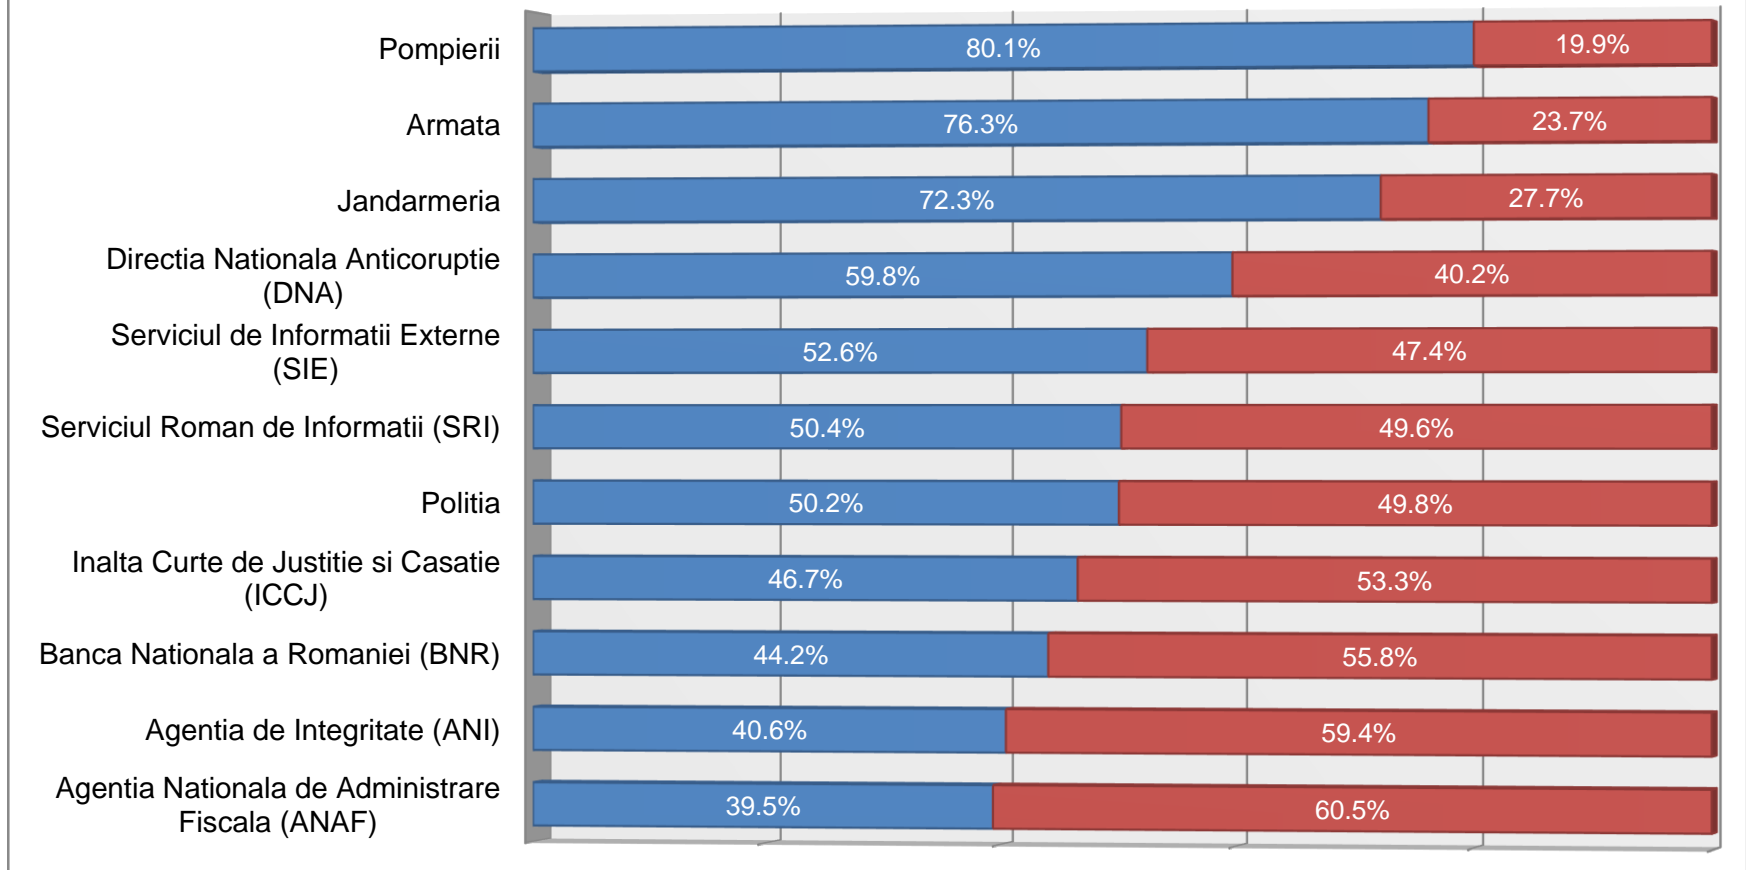

Barometrul *ADEVĂRUL despre ROMÂNIA*

Martie 2016

Metodologie

- ✓ Sondajul "Barometrul INSCOP – Adevărul despre România" a fost realizat de INSCOP Research la comanda Adevărul
- ✓ Sondajul a fost realizat în perioada 21 - 28 martie 2016
- ✓ Volumul eșantionului a fost de 1063 persoane și este reprezentativ pentru populația României de 18 ani și peste 18 ani
- ✓ Eroarea maximă admisă a datelor este de $\pm 3\%$, la un grad de încredere de 95%
- ✓ Tipul eșantionului: multi-stratificat, probabilistic
- ✓ Metoda folosită a fost cea a sondajului de opinie pe baza unui chestionar aplicat de operatorii de interviu la domiciliul respondenților
- ✓ Chestionarele au fost aplicate în 39 de județe și Municipiul București, într-un total de 92 de localități (orașe mari, orașe medii, orașe mici, comune, sate)
- ✓ Eșantionul a fost validat pe baza datelor oficiale ale Recensământului populației din 2011

ÎNCREDERE INSTITUȚII

Câtă încredere aveți în următoarele instituții? INSTITUȚII POLITICE

Câtă încredere aveți în următoarele instituții? INSTITUȚII POLITICE

Comparația scorurilor „foarte multă și multă încredere,, (procente cumulate din totalul populației fără nonrăspunsuri)

Câtă încredere aveți în următoarele instituții?

INSTITUȚII EXECUTIVE

% din totalul populației (fara variantele "nu cunosc" si NS/NR)

■ multa si foarte multa ■ putina si foarte putina

Câtă încredere aveți în următoarele instituții? INSTITUȚII EXECUTIVE