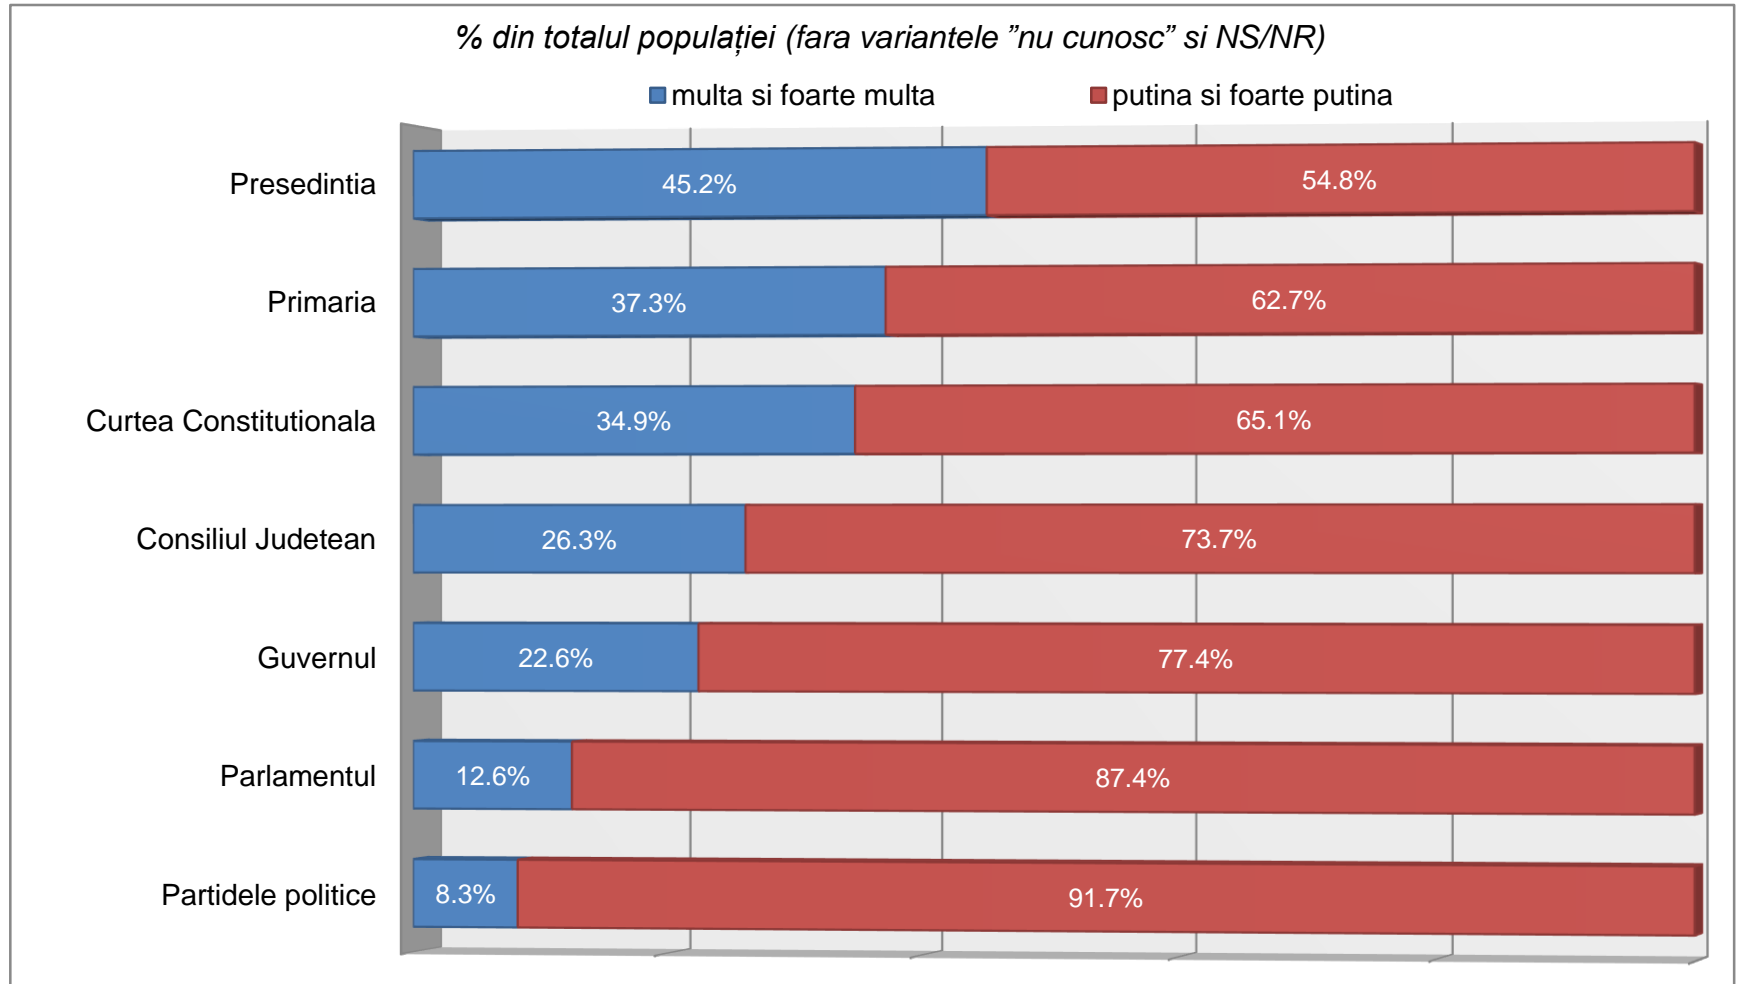

Barometrul *ADEVĂRUL despre ROMÂNIA*

Martie 2016

Metodologie

- ✓ Sondajul "Barometrul INSCOP – Adevărul despre România" a fost realizat de INSCOP Research la comanda Adevărul
- ✓ Sondajul a fost realizat în perioada 21 - 28 martie 2016
- ✓ Volumul eșantionului a fost de 1063 persoane și este reprezentativ pentru populația României de 18 ani și peste 18 ani
- ✓ Eroarea maximă admisă a datelor este de $\pm 3\%$, la un grad de încredere de 95%
- ✓ Tipul eșantionului: multi-stratificat, probabilistic
- ✓ Metoda folosită a fost cea a sondajului de opinie pe baza unui chestionar aplicat de operatorii de interviu la domiciliul respondenților
- ✓ Chestionarele au fost aplicate în 39 de județe și Municipiul București, într-un total de 92 de localități (orașe mari, orașe medii, orașe mici, comune, sate)
- ✓ Eșantionul a fost validat pe baza datelor oficiale ale Recensământului populației din 2011

ÎNCREDERE INSTITUȚII

Câtă încredere aveți în următoarele instituții? INSTITUȚII POLITICE

Câtă încredere aveți în următoarele instituții? INSTITUȚII POLITICE

Comparația scorurilor „foarte multă și multă încredere,, (procente cumulate din totalul populației fără nonrăspunsuri)