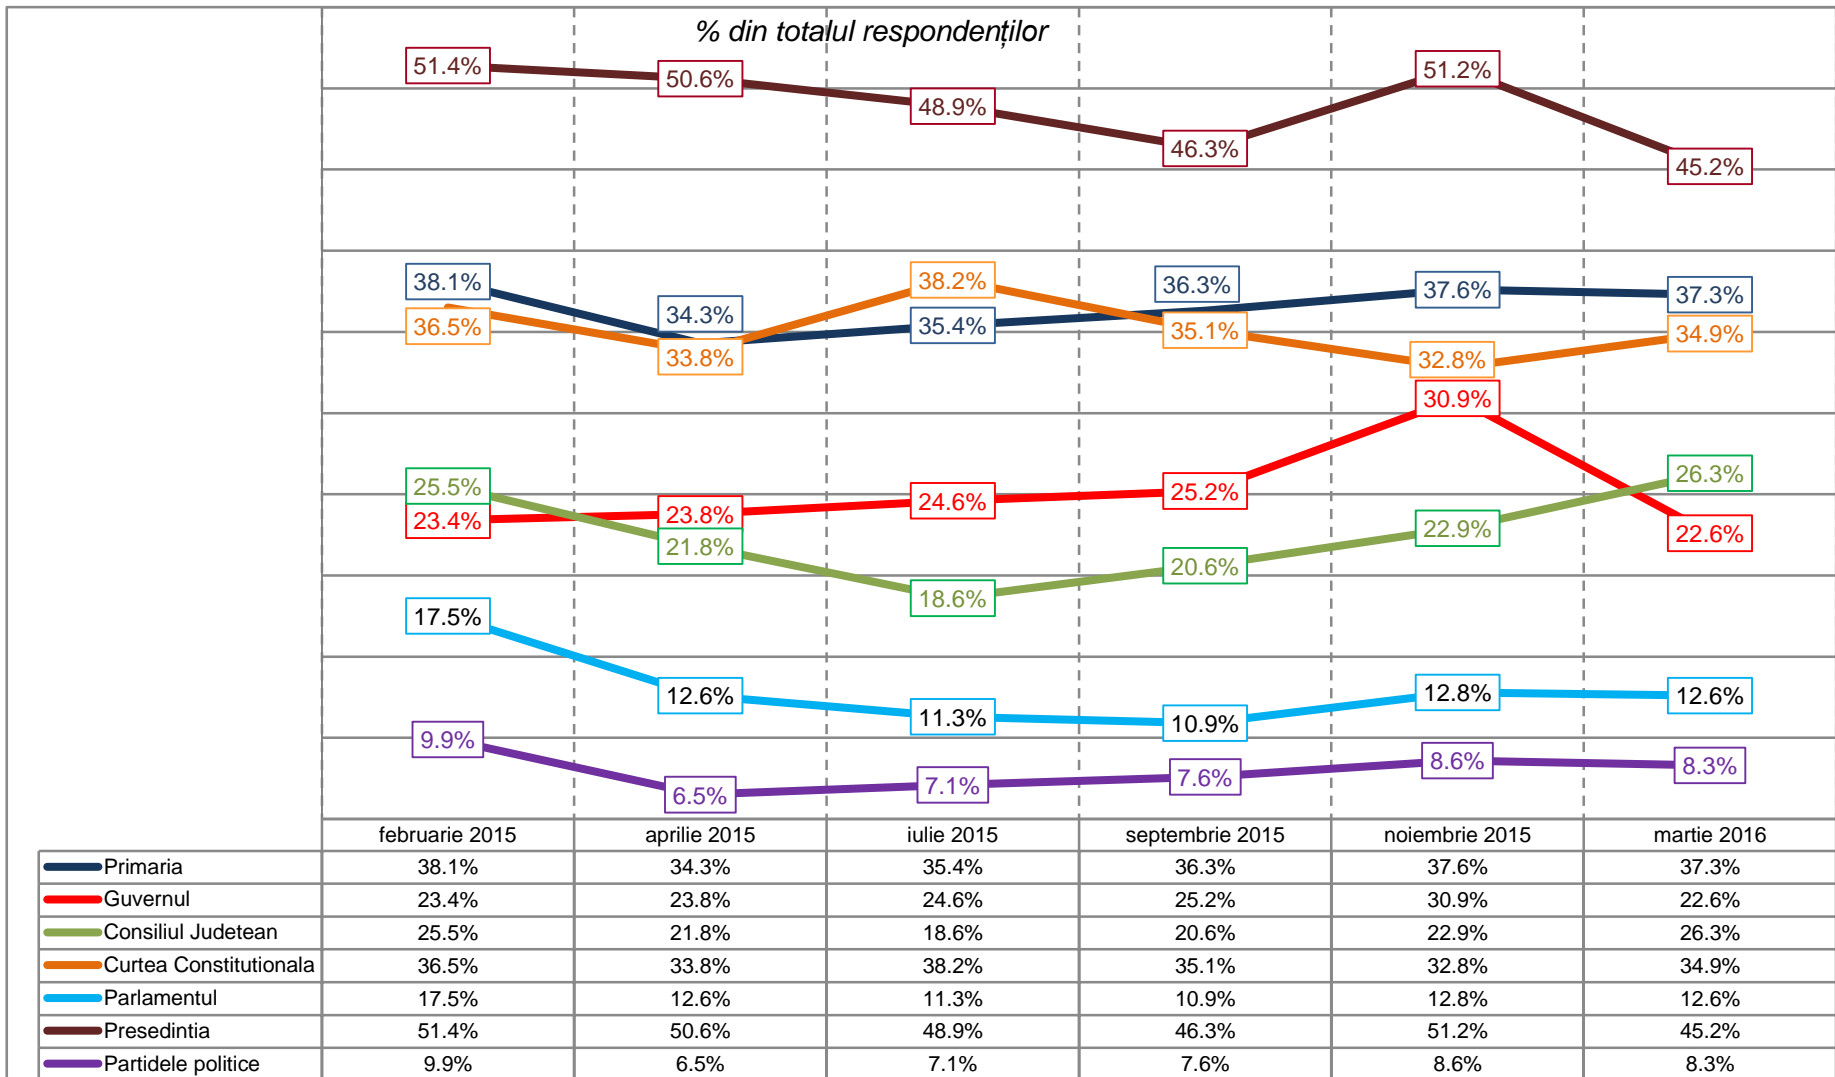

Barometrul *ADEVĂRUL despre ROMÂNIA*

Martie 2016

Metodologie

- ✓ Sondajul "Barometrul INSCOP – Adevărul despre România" a fost realizat de INSCOP Research la comanda Adevărul
- ✓ Sondajul a fost realizat în perioada 21 - 28 martie 2016
- ✓ Volumul eșantionului a fost de 1063 persoane și este reprezentativ pentru populația României de 18 ani și peste 18 ani
- ✓ Eroarea maximă admisă a datelor este de $\pm 3\%$, la un grad de încredere de 95%
- ✓ Tipul eșantionului: multi-stratificat, probabilistic
- ✓ Metoda folosită a fost cea a sondajului de opinie pe baza unui chestionar aplicat de operatorii de interviu la domiciliul respondenților
- ✓ Chestionarele au fost aplicate în 39 de județe și Municipiul București, într-un total de 92 de localități (orașe mari, orașe medii, orașe mici, comune, sate)
- ✓ Eșantionul a fost validat pe baza datelor oficiale ale Recensământului populației din 2011

ÎNCREDERE INSTITUȚII

Câtă încredere aveți în următoarele instituții? INSTITUȚII POLITICE

Câtă încredere aveți în următoarele instituții? INSTITUȚII POLITICE

Comparația scorurilor „foarte multă și multă încredere,, (procente cumulate din totalul populației fără nonrăspunsuri)