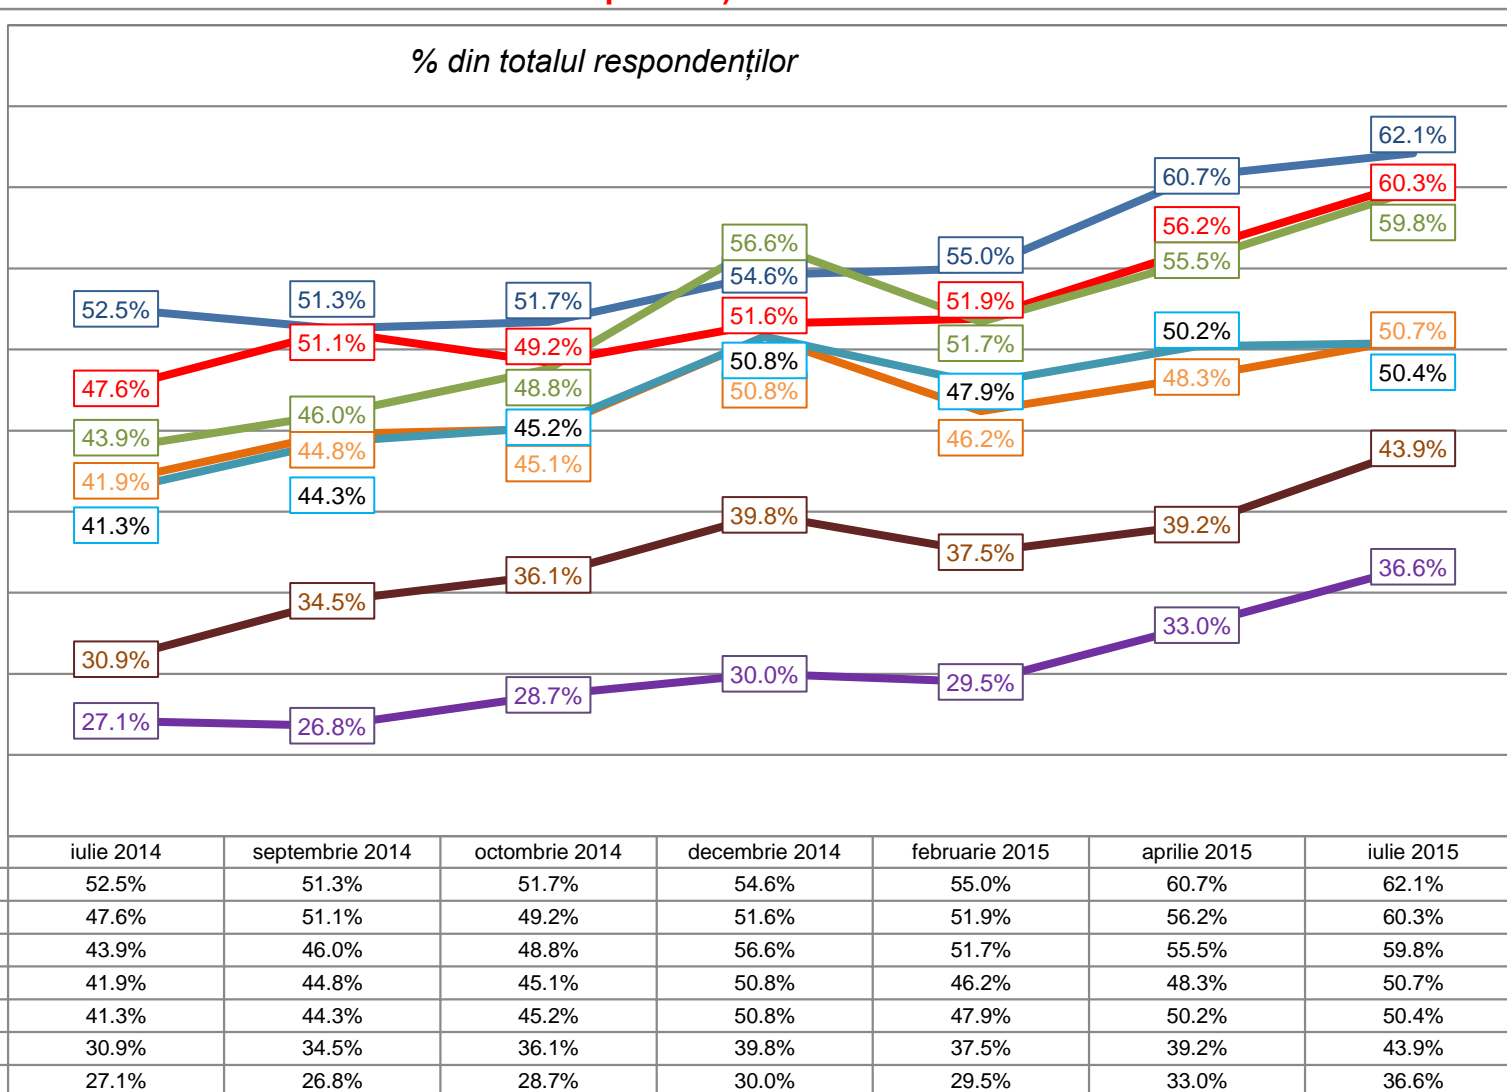

Câta încredere aveți în următoarele instituții? INSTITUȚII INTERNAȚIONALE

Comparația scorurilor „foarte multă și multă încredere,, (procente cumulate din totalul populației fără nonrăspunsuri)