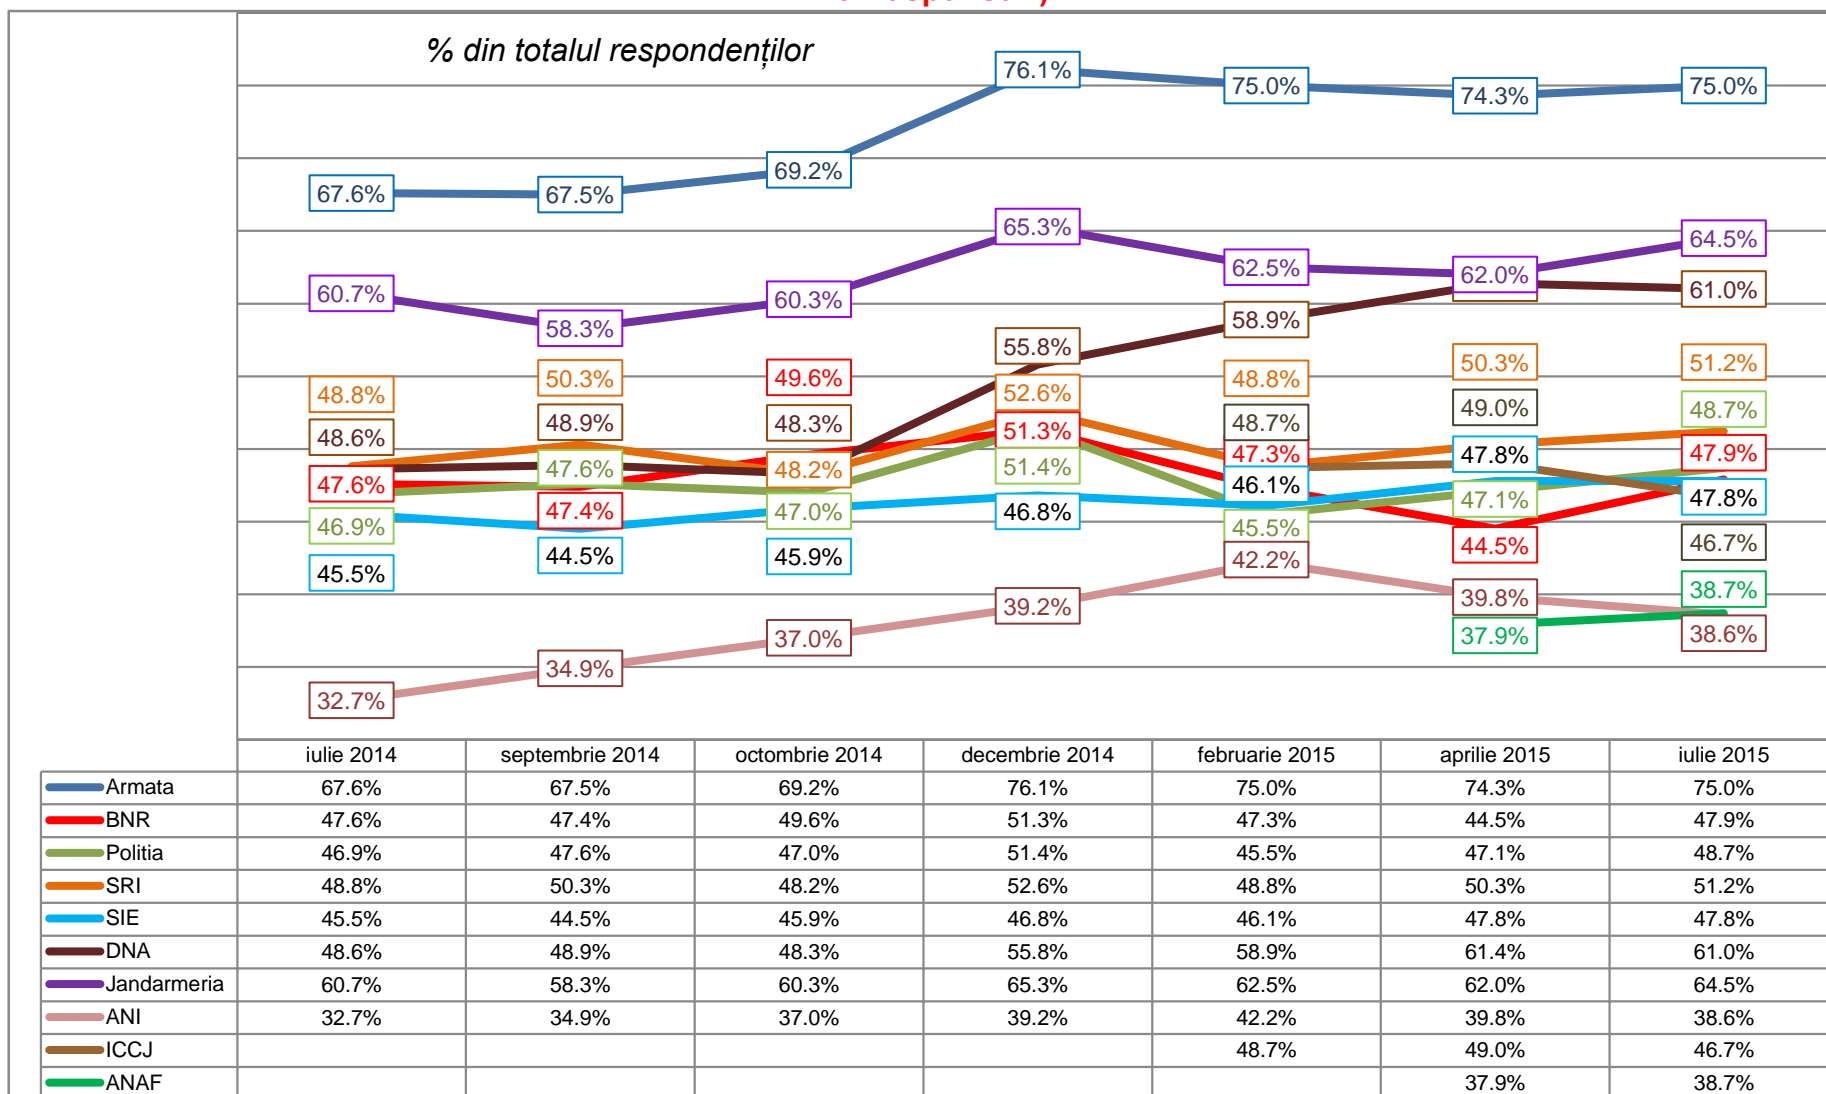

Barometrul
INSCOP - ADEVĂRUL
despre România

www.inscop.ro

www.adevarul.ro

IULIE 2015

Metodologie

- ✓ Barometrul "INSCOP– Adevărul despre România" a fost realizat de INSCOP Research la comanda Adevărul
- ✓ Sondajul a fost realizat în perioada 09-14 iulie 2015
- ✓ Volumul eșantionului a fost de 1075 persoane și este reprezentativ pentru populația României de 18 ani și peste 18 ani
- ✓ Eroarea maximă admisă a datelor este de $\pm 3\%$, la un grad de încredere de 95%
- ✓ Tipul eșantionului: multi-stratificat, probabilistic
- ✓ Metoda folosită a fost cea a sondajului de opinie pe baza unui chestionar aplicat de operatorii de interviu la domiciliul respondenților
- ✓ Chestionarele au fost aplicate în 39 de județe și Municipiul București, într-un total de 76 de localități (orașe mari, orașe medii, orașe mici, comune, sate)
- ✓ Eșantionul a fost validat pe baza datelor oficiale ale Recesământului populației din 2011

Câtă încredere aveți în următoarele instituții?

INSTITUȚII POLITICE

Câta încredere aveți în următoarele instituții? INSTITUȚII POLITICE

Comparația scorurilor „foarte multă și multă încredere,, (procente cumulate din totalul populației fără nonrăspunsuri)

Câtă încredere aveți în următoarele instituții?

INSTITUȚII EXECUTIVE

Câta încredere aveți în următoarele instituții? INSTITUȚII EXECUTIVE

Comparația scorurilor „foarte multă și multă încredere,, (procente cumulate din totalul populației fără nonrăspunsuri)