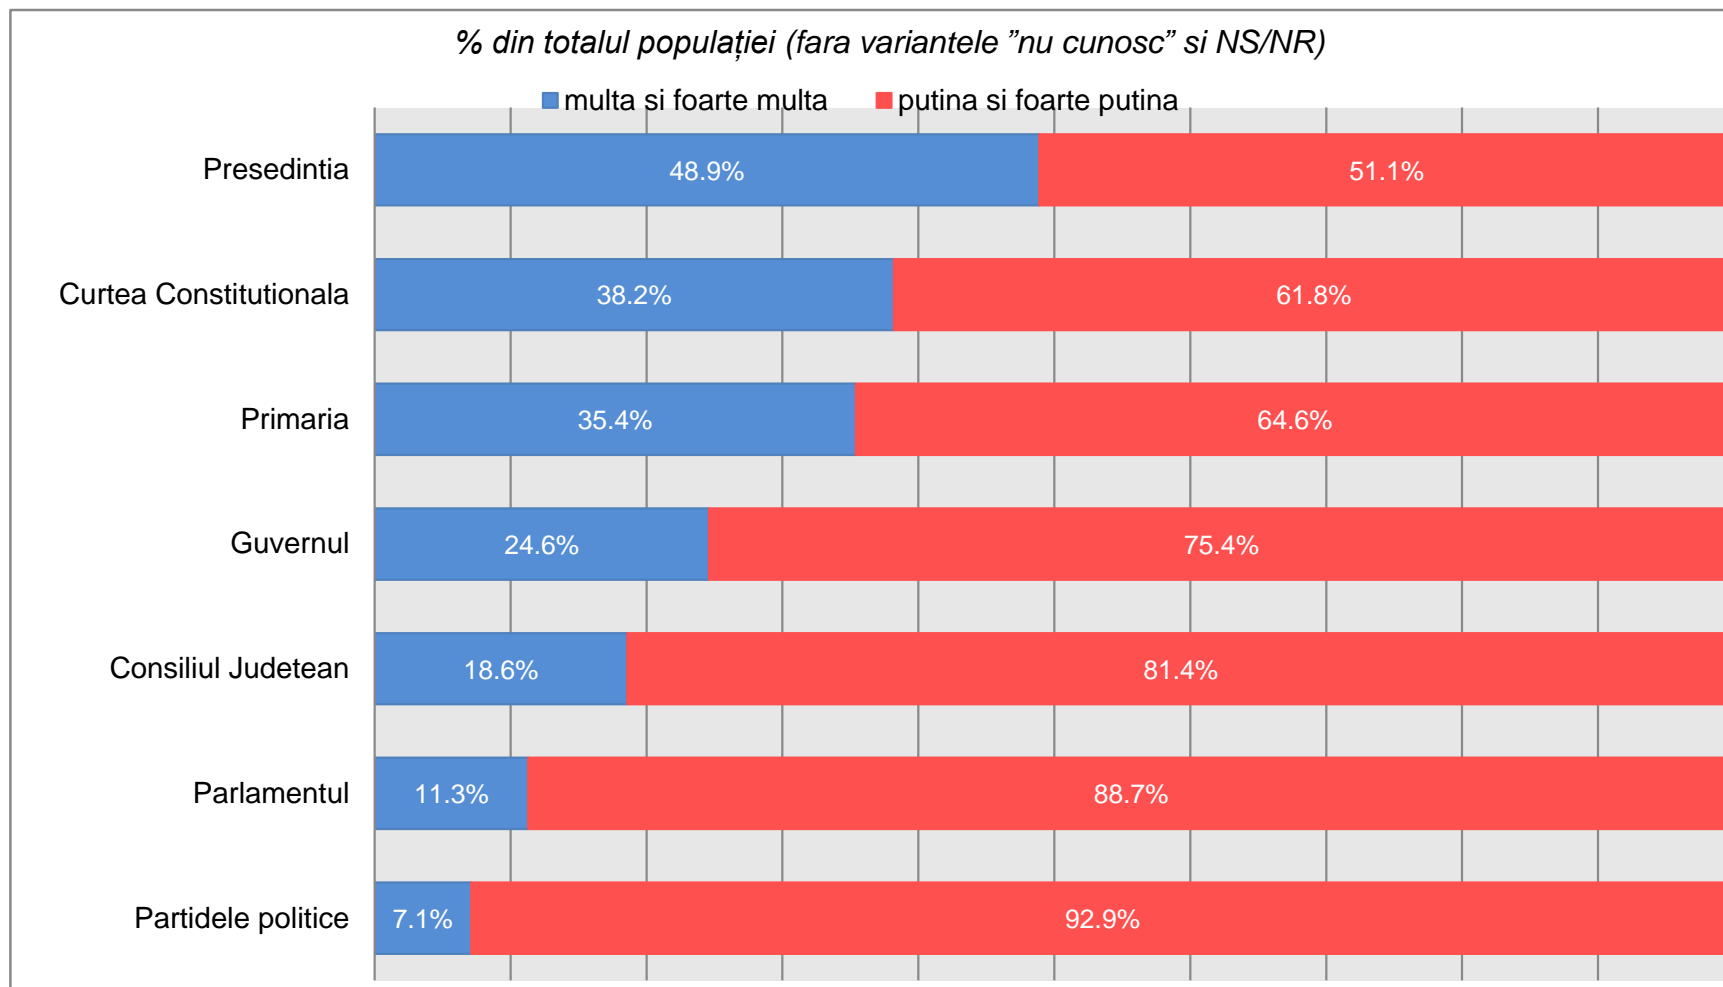

Barometrul
INSCOP - ADEVĂRUL
despre România

www.inscop.ro

www.adevarul.ro

IULIE 2015

Metodologie

- ✓ Barometrul "INSCOP– Adevărul despre România" a fost realizat de INSCOP Research la comanda Adevărul
- ✓ Sondajul a fost realizat în perioada 09-14 iulie 2015
- ✓ Volumul eșantionului a fost de 1075 persoane și este reprezentativ pentru populația României de 18 ani și peste 18 ani
- ✓ Eroarea maximă admisă a datelor este de $\pm 3\%$, la un grad de încredere de 95%
- ✓ Tipul eșantionului: multi-stratificat, probabilistic
- ✓ Metoda folosită a fost cea a sondajului de opinie pe baza unui chestionar aplicat de operatorii de interviu la domiciliul respondenților
- ✓ Chestionarele au fost aplicate în 39 de județe și Municipiul București, într-un total de 76 de localități (orașe mari, orașe medii, orașe mici, comune, sate)
- ✓ Eșantionul a fost validat pe baza datelor oficiale ale Recesământului populației din 2011

Câtă încredere aveți în următoarele instituții?

INSTITUȚII POLITICE

Câta încredere aveți în următoarele instituții? INSTITUȚII POLITICE

Comparația scorurilor „foarte multă și multă încredere,, (procente cumulate din totalul populației fără nonrăspunsuri)