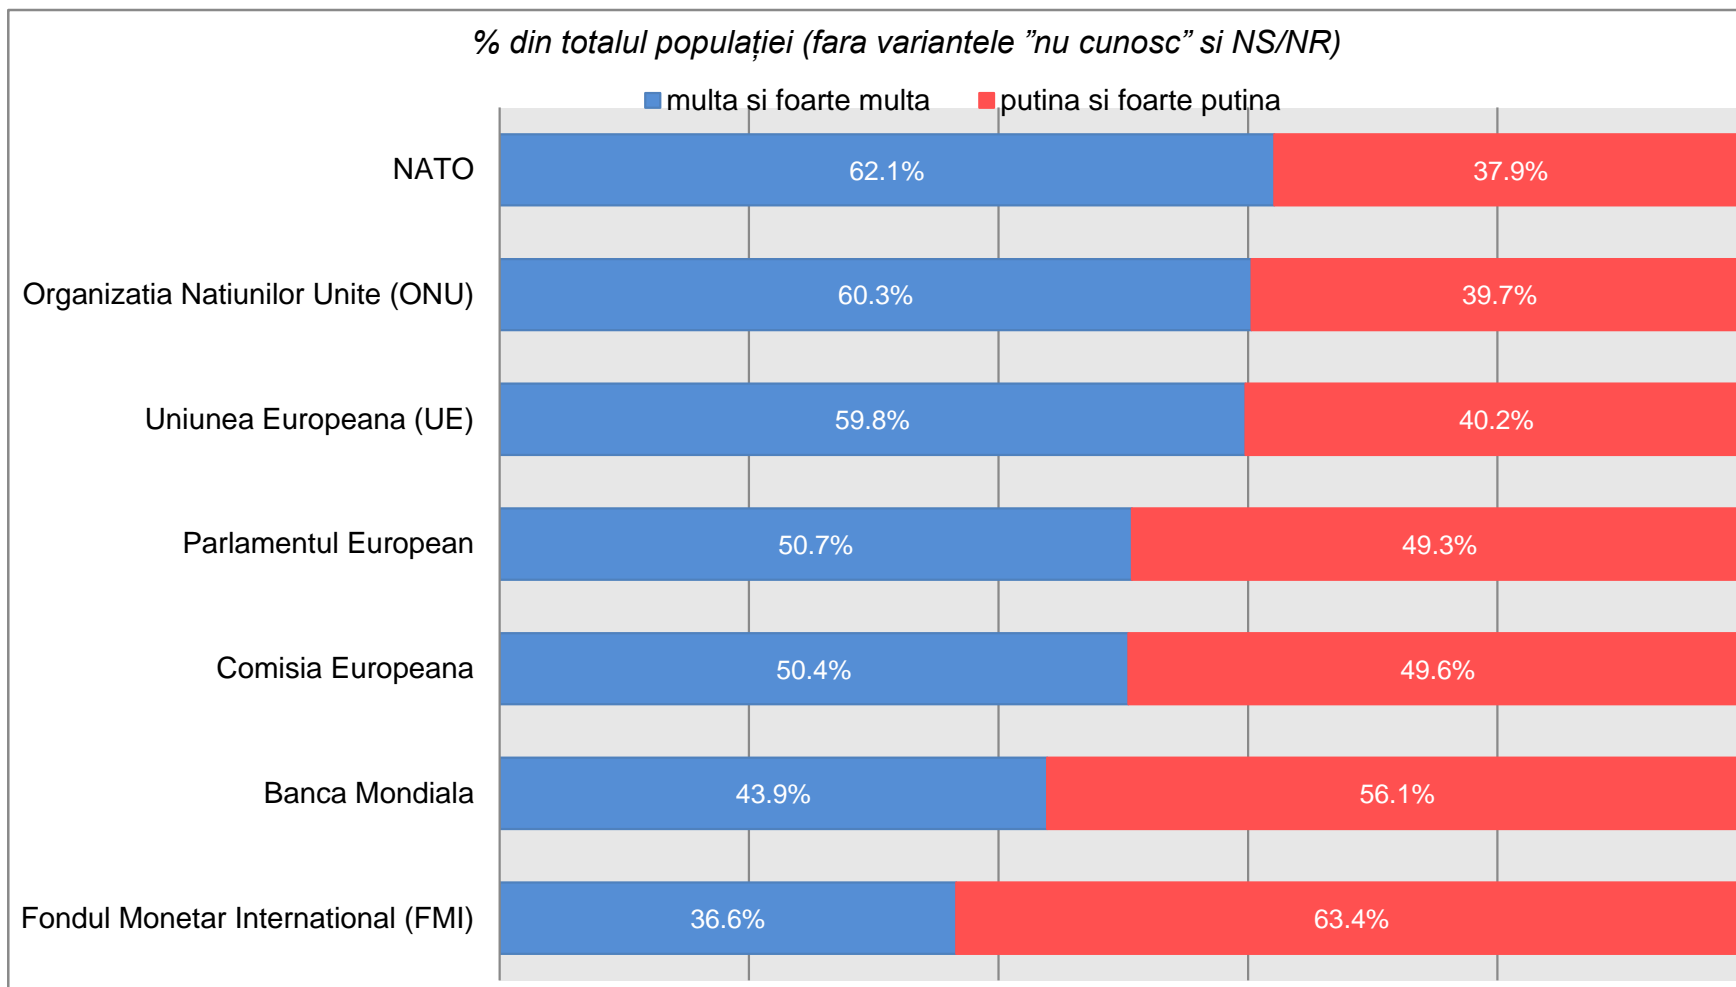

Câtă încredere aveți în următoarele instituții?

INSTITUȚII INTERNAȚIONALE