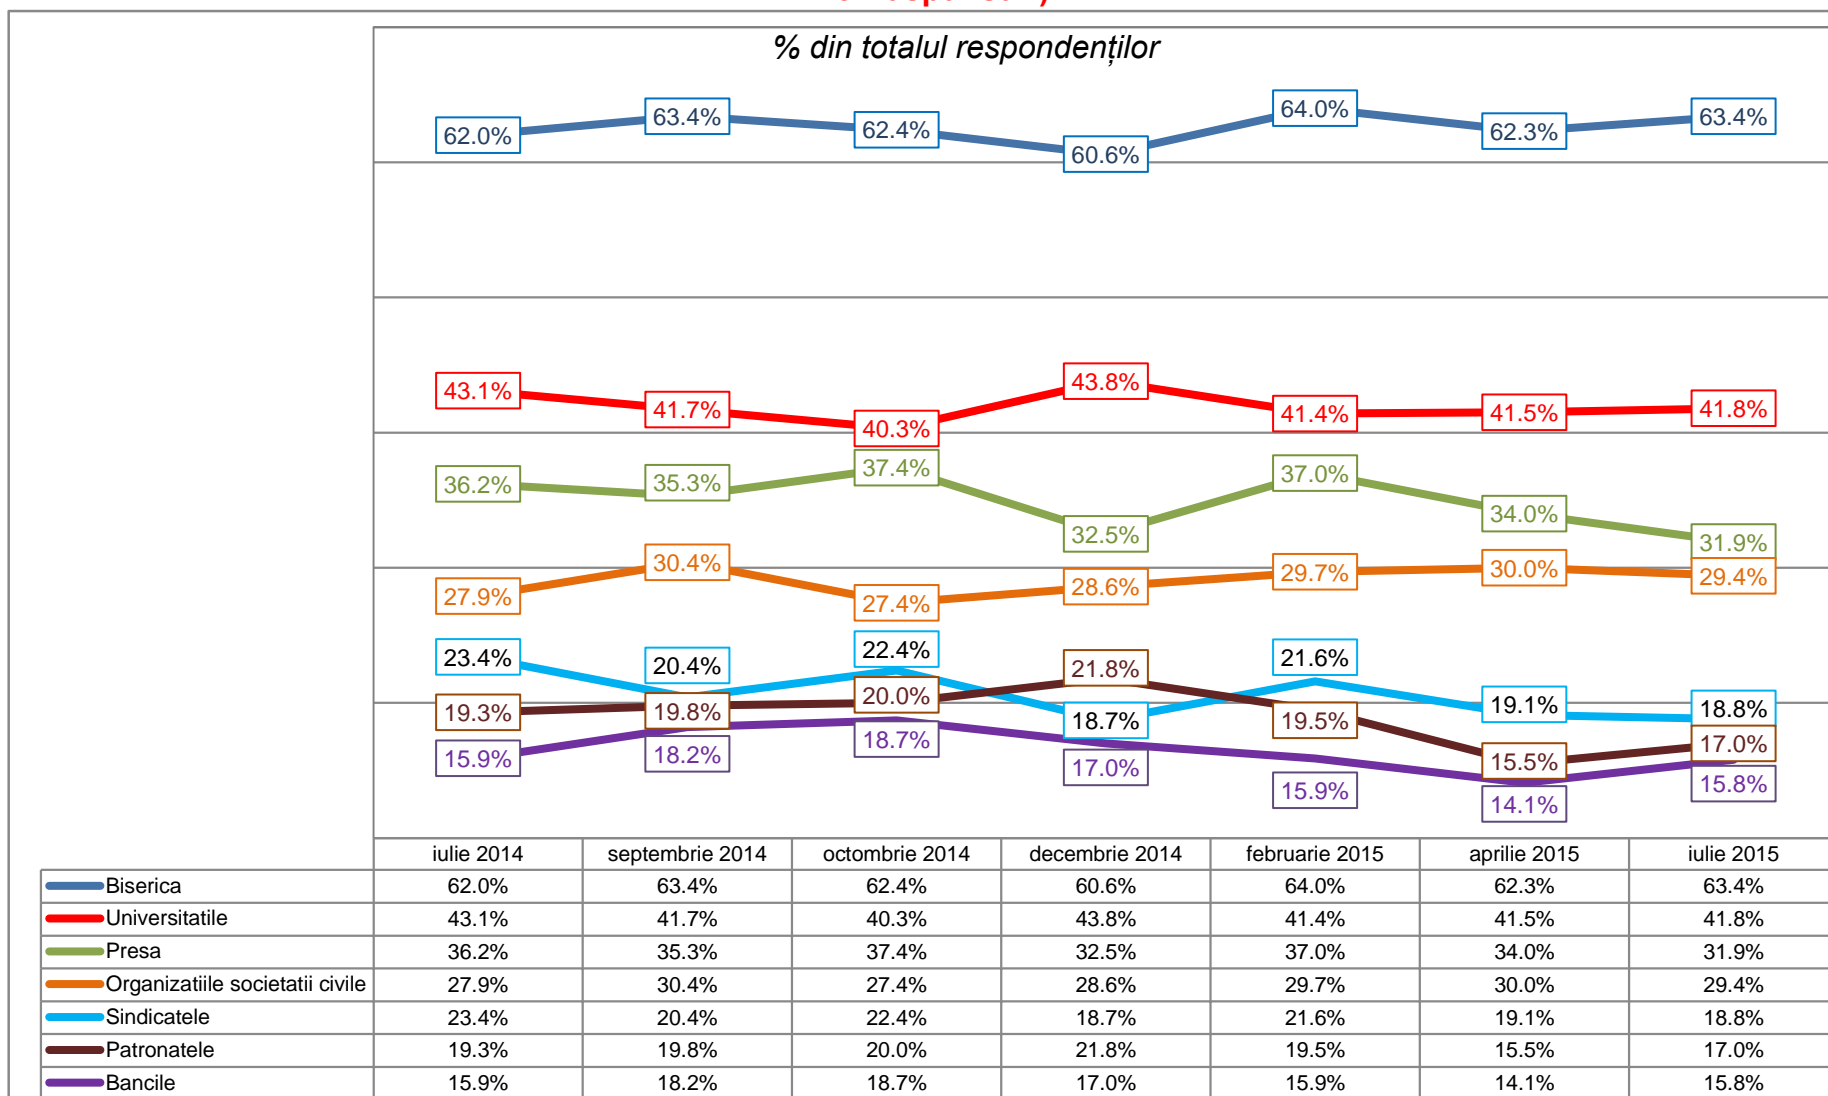

Câtă încredere aveți în următoarele instituții? INSTITUȚII SOCIALE ȘI PRIVATE

Comparația scorurilor „foarte multă și multă încredere,, (procente cumulate din totalul populației fără nonrăspunsuri)