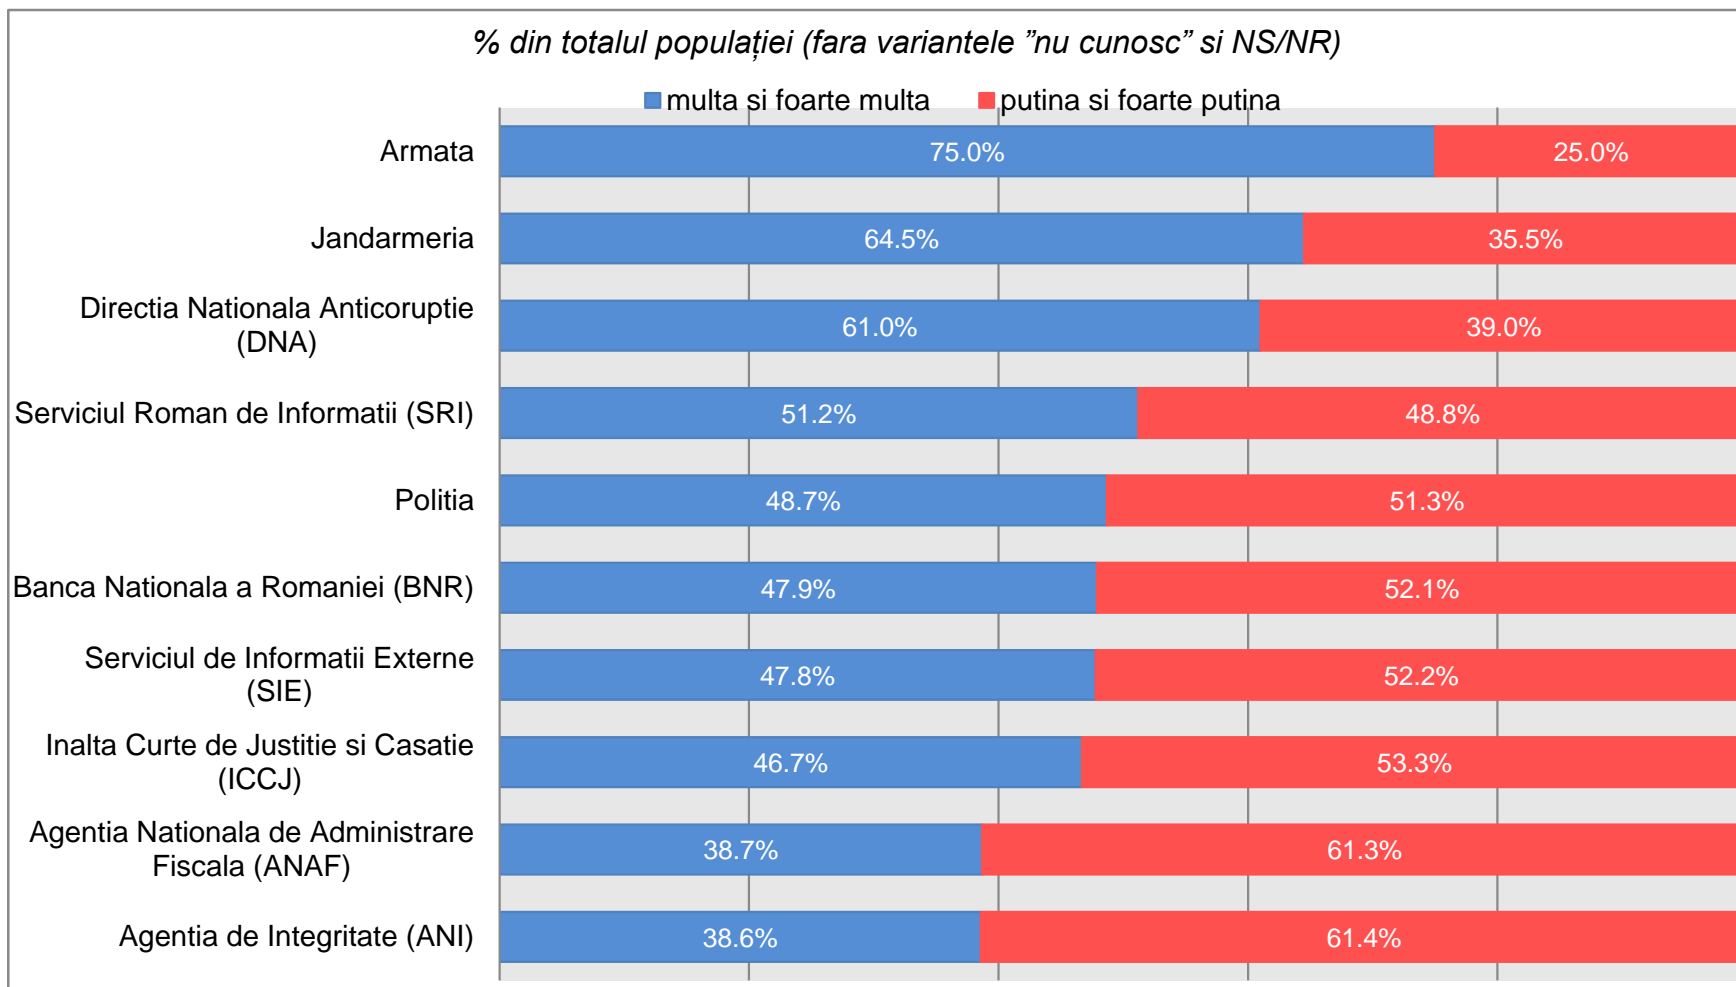

Barometrul
INSCOP - ADEVĂRUL
despre România

www.inscop.ro

www.adevarul.ro

IULIE 2015

Metodologie

- ✓ Barometrul "INSCOP– Adevărul despre România" a fost realizat de INSCOP Research la comanda Adevărul
- ✓ Sondajul a fost realizat în perioada 09-14 iulie 2015
- ✓ Volumul eșantionului a fost de 1075 persoane și este reprezentativ pentru populația României de 18 ani și peste 18 ani
- ✓ Eroarea maximă admisă a datelor este de $\pm 3\%$, la un grad de încredere de 95%
- ✓ Tipul eșantionului: multi-stratificat, probabilistic
- ✓ Metoda folosită a fost cea a sondajului de opinie pe baza unui chestionar aplicat de operatorii de interviu la domiciliul respondenților
- ✓ Chestionarele au fost aplicate în 39 de județe și Municipiul București, într-un total de 76 de localități (orașe mari, orașe medii, orașe mici, comune, sate)
- ✓ Eșantionul a fost validat pe baza datelor oficiale ale Recesământului populației din 2011

Câtă încredere aveți în următoarele instituții?

INSTITUȚII POLITICE

Câta încredere aveți în următoarele instituții? INSTITUȚII POLITICE

Comparația scorurilor „foarte multă și multă încredere,, (procente cumulate din totalul populației fără nonrăspunsuri)

Câtă încredere aveți în următoarele instituții?

INSTITUȚII EXECUTIVE

Câta încredere aveți în următoarele instituții? INSTITUȚII EXECUTIVE

Comparația scorurilor „foarte multă și multă încredere,, (procente cumulate din totalul populației fără nonrăspunsuri)