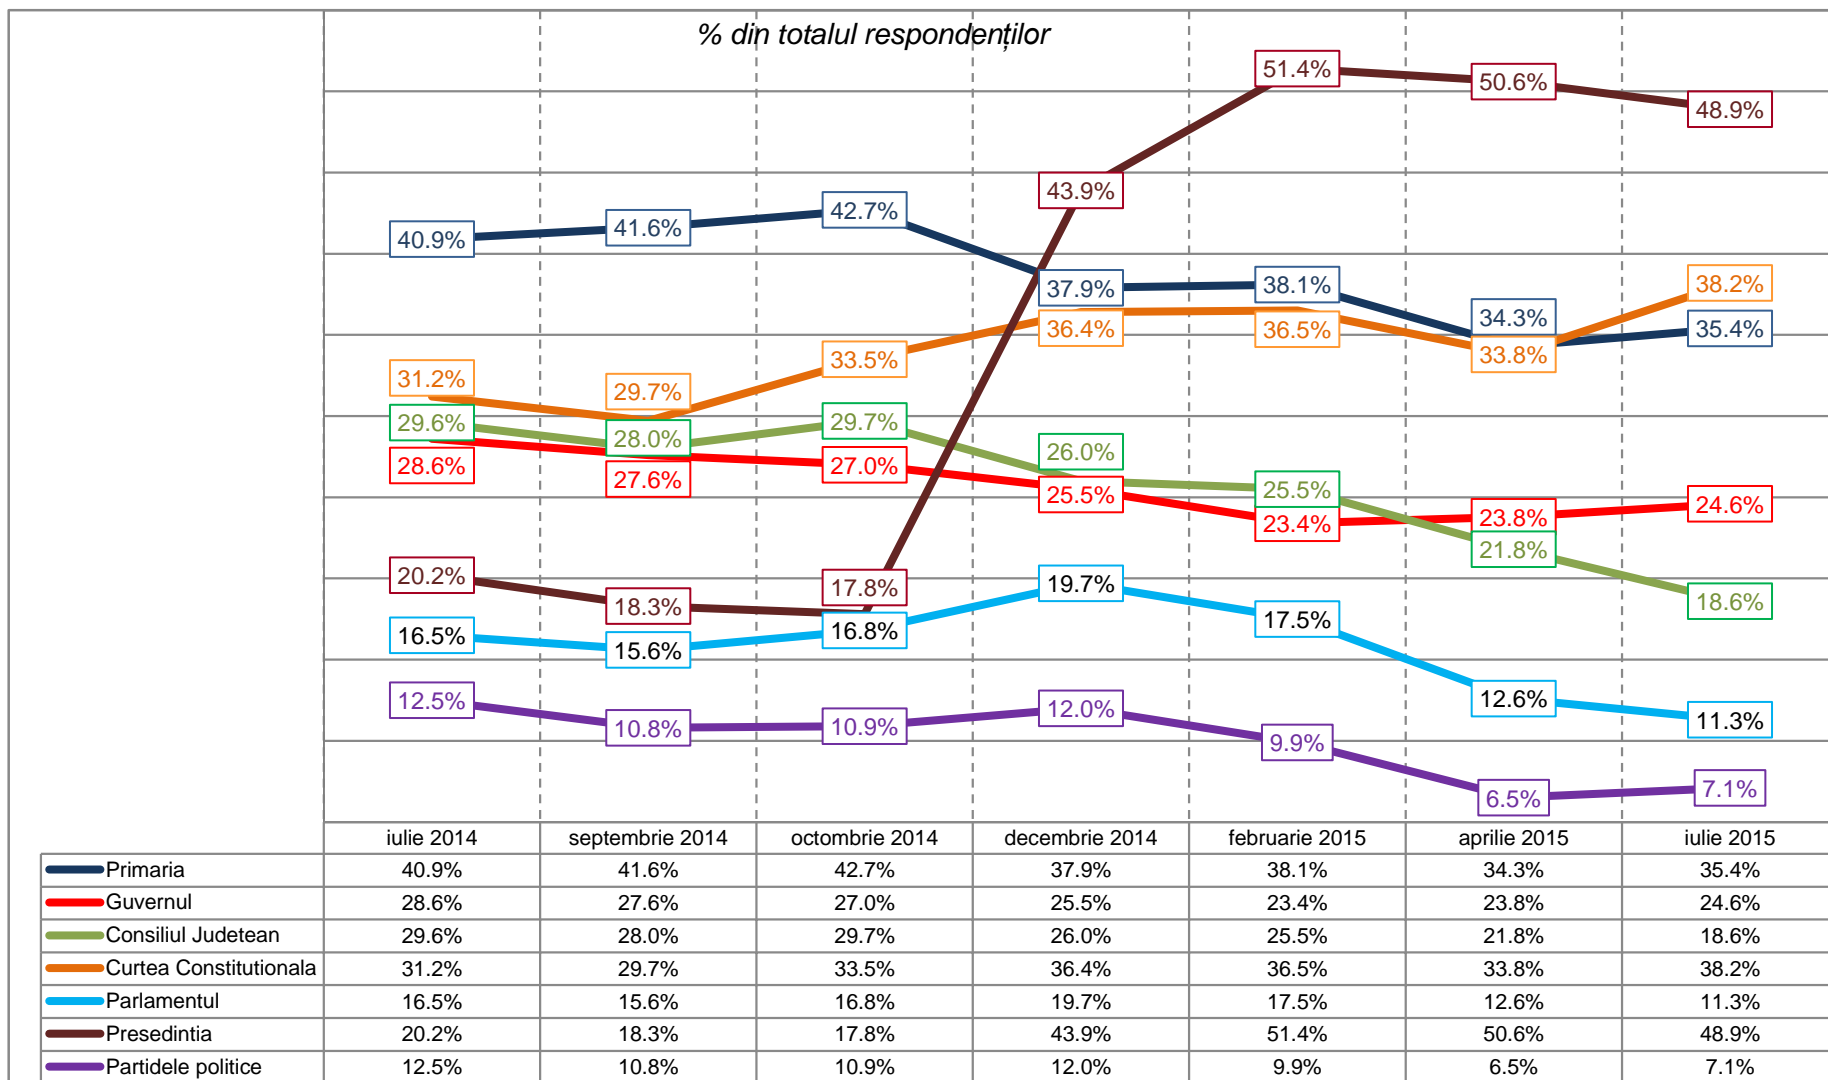

Barometrul
INSCOP - ADEVĂRUL
despre România

www.inscop.ro

www.adevarul.ro

IULIE 2015

Metodologie

- ✓ Barometrul "INSCOP– Adevărul despre România" a fost realizat de INSCOP Research la comanda Adevărul
- ✓ Sondajul a fost realizat în perioada 09-14 iulie 2015
- ✓ Volumul eșantionului a fost de 1075 persoane și este reprezentativ pentru populația României de 18 ani și peste 18 ani
- ✓ Eroarea maximă admisă a datelor este de $\pm 3\%$, la un grad de încredere de 95%
- ✓ Tipul eșantionului: multi-stratificat, probabilistic
- ✓ Metoda folosită a fost cea a sondajului de opinie pe baza unui chestionar aplicat de operatorii de interviu la domiciliul respondenților
- ✓ Chestionarele au fost aplicate în 39 de județe și Municipiul București, într-un total de 76 de localități (orașe mari, orașe medii, orașe mici, comune, sate)
- ✓ Eșantionul a fost validat pe baza datelor oficiale ale Recesământului populației din 2011

Câtă încredere aveți în următoarele instituții?

INSTITUȚII POLITICE

Câta încredere aveți în următoarele instituții? INSTITUȚII POLITICE

Comparația scorurilor „foarte multă și multă încredere,, (procente cumulate din totalul populației fără nonrăspunsuri)

Câtă încredere aveți în următoarele instituții?

INSTITUȚII EXECUTIVE

Câta încredere aveți în următoarele instituții? INSTITUȚII EXECUTIVE

Comparația scorurilor „foarte multă și multă încredere,, (procente cumulate din totalul populației fără nonrăspunsuri)