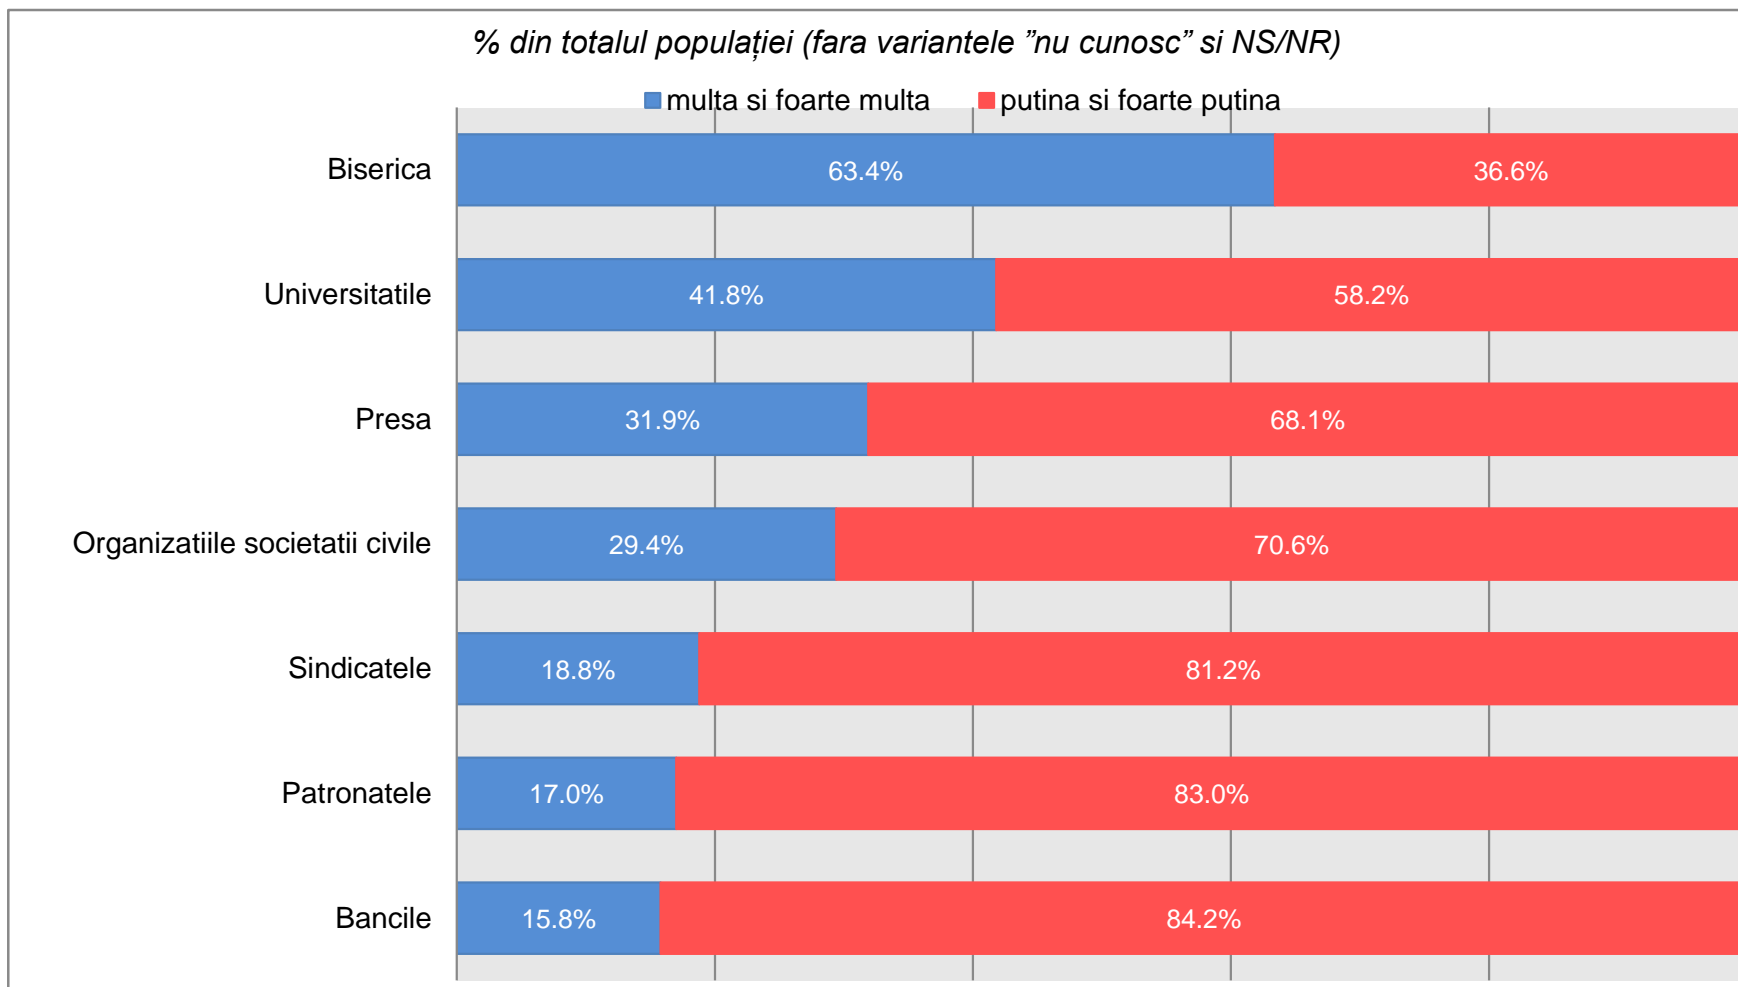

Câtă încredere aveți în următoarele instituții?

INSTITUȚII SOCIALE/ PRIVATE