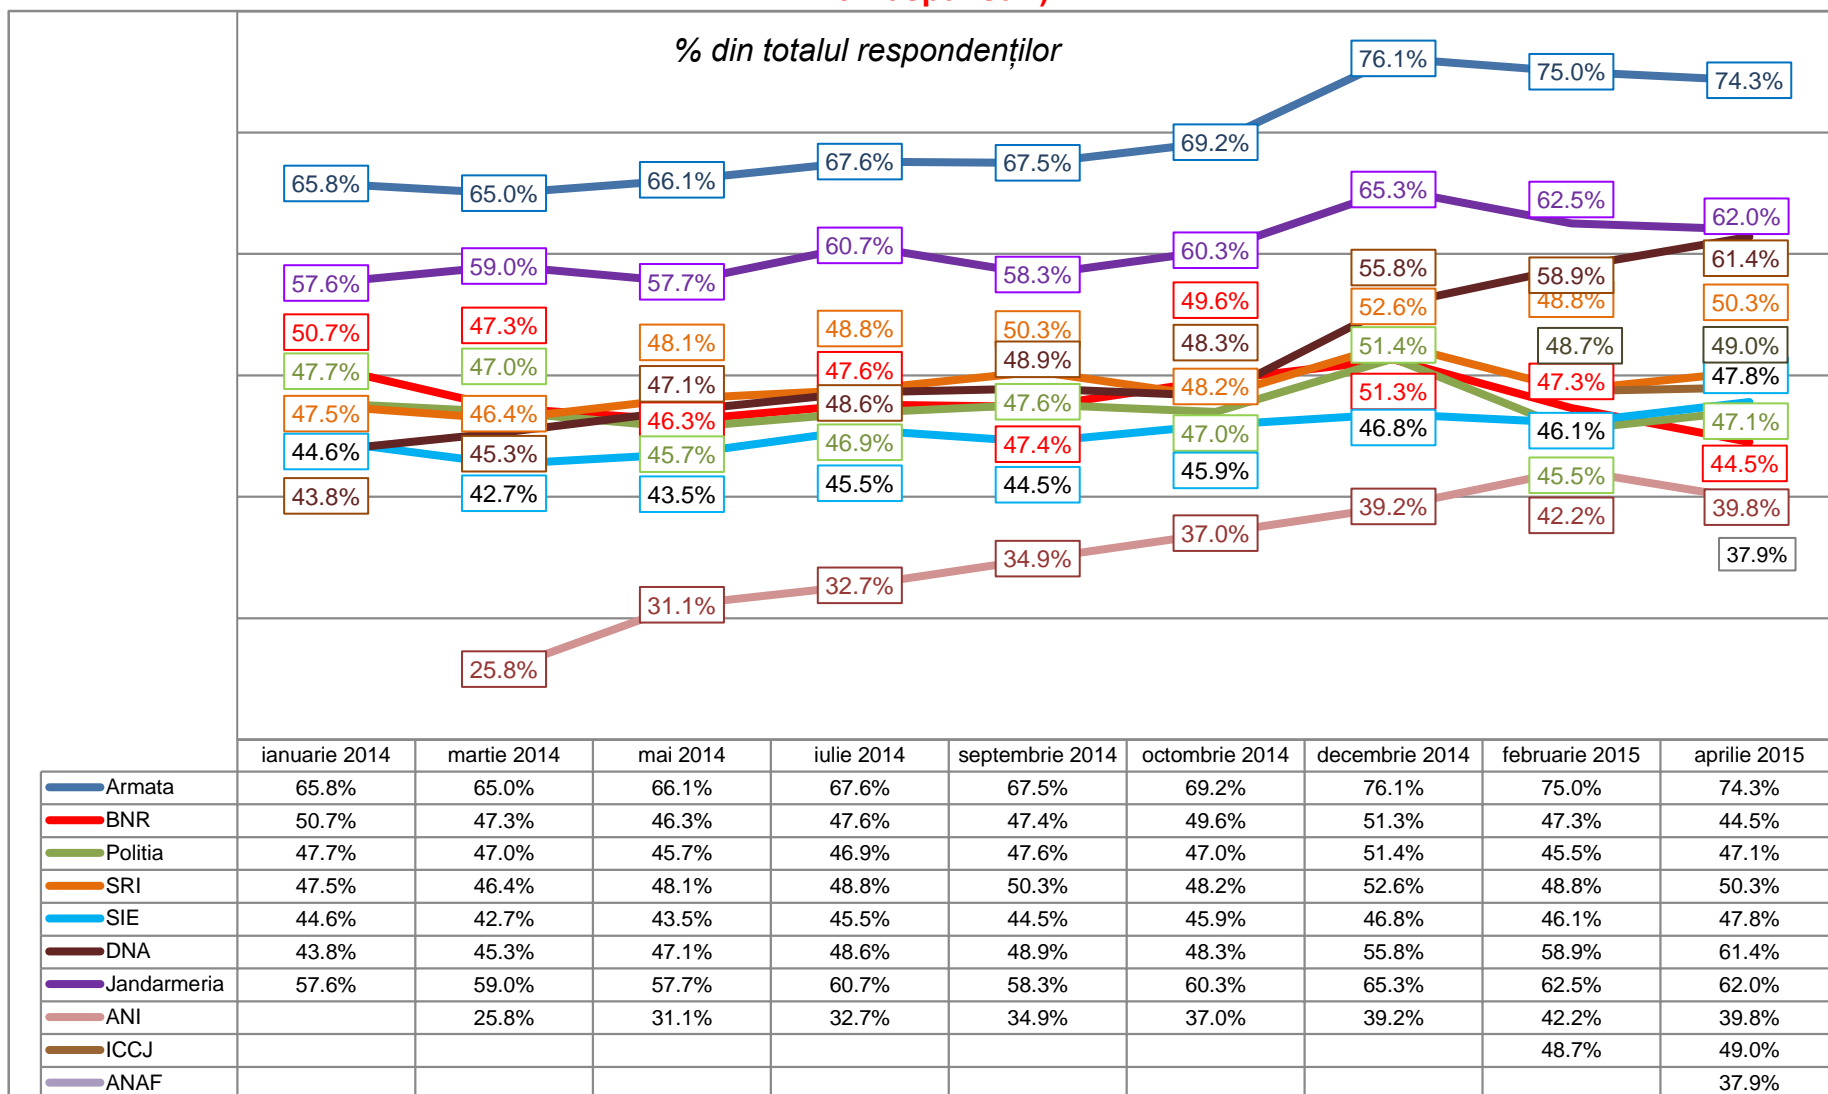

Câta încredere aveți în următoarele instituții? INSTITUȚII EXECUTIVE

Comparația scorurilor „foarte multă și multă încredere,, (procente cumulate din totalul populației fără nonrăspunsuri)