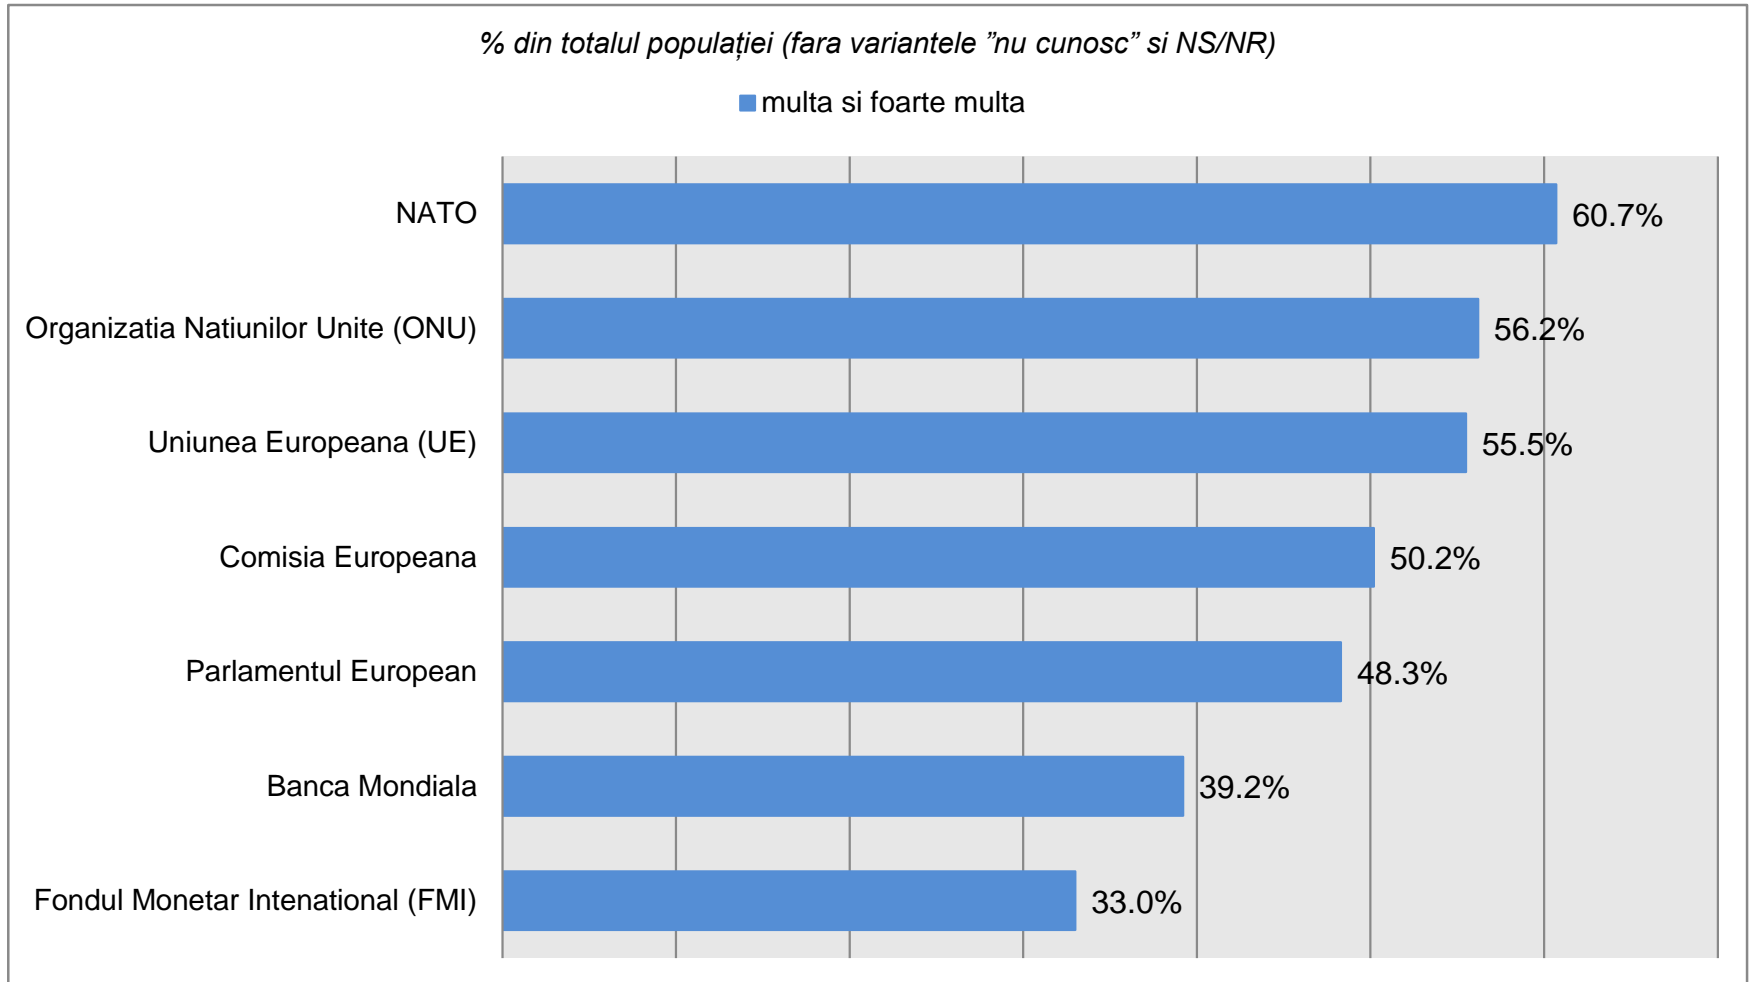

A background graphic consisting of a series of vertical bars of varying heights and shades of gray, resembling a bar chart or histogram.

Barometrul
INSCOP - ADEVĂRUL
despre România

www.inscop.ro

www.adevarul.ro

ÎNCREDEREA IN INSTITUȚII

Câtă încredere aveți în următoarele instituții? – institutii interne

Comparația scorurilor „foarte multă și multă încredere”, (procente cumulate din totalul populației fără nonrăspunsuri)

INSTITUȚII INTERNE

% din totalul populației (fara variantele "nu cunosc" si NS/NR)

Câtă încredere aveți în următoarele instituții?

Comparația scorurilor „foarte multă și multă încredere„ (procente cumulate din totalul populației fără nonrăspunsuri)

INSTITUȚII INTERNAȚIONALE

Câta încredere aveți în următoarele instituții? INSTITUȚII POLITICE

Comparația scorurilor „foarte multă și multă încredere,, (procente cumulate din totalul populației fără nonrăspunsuri)