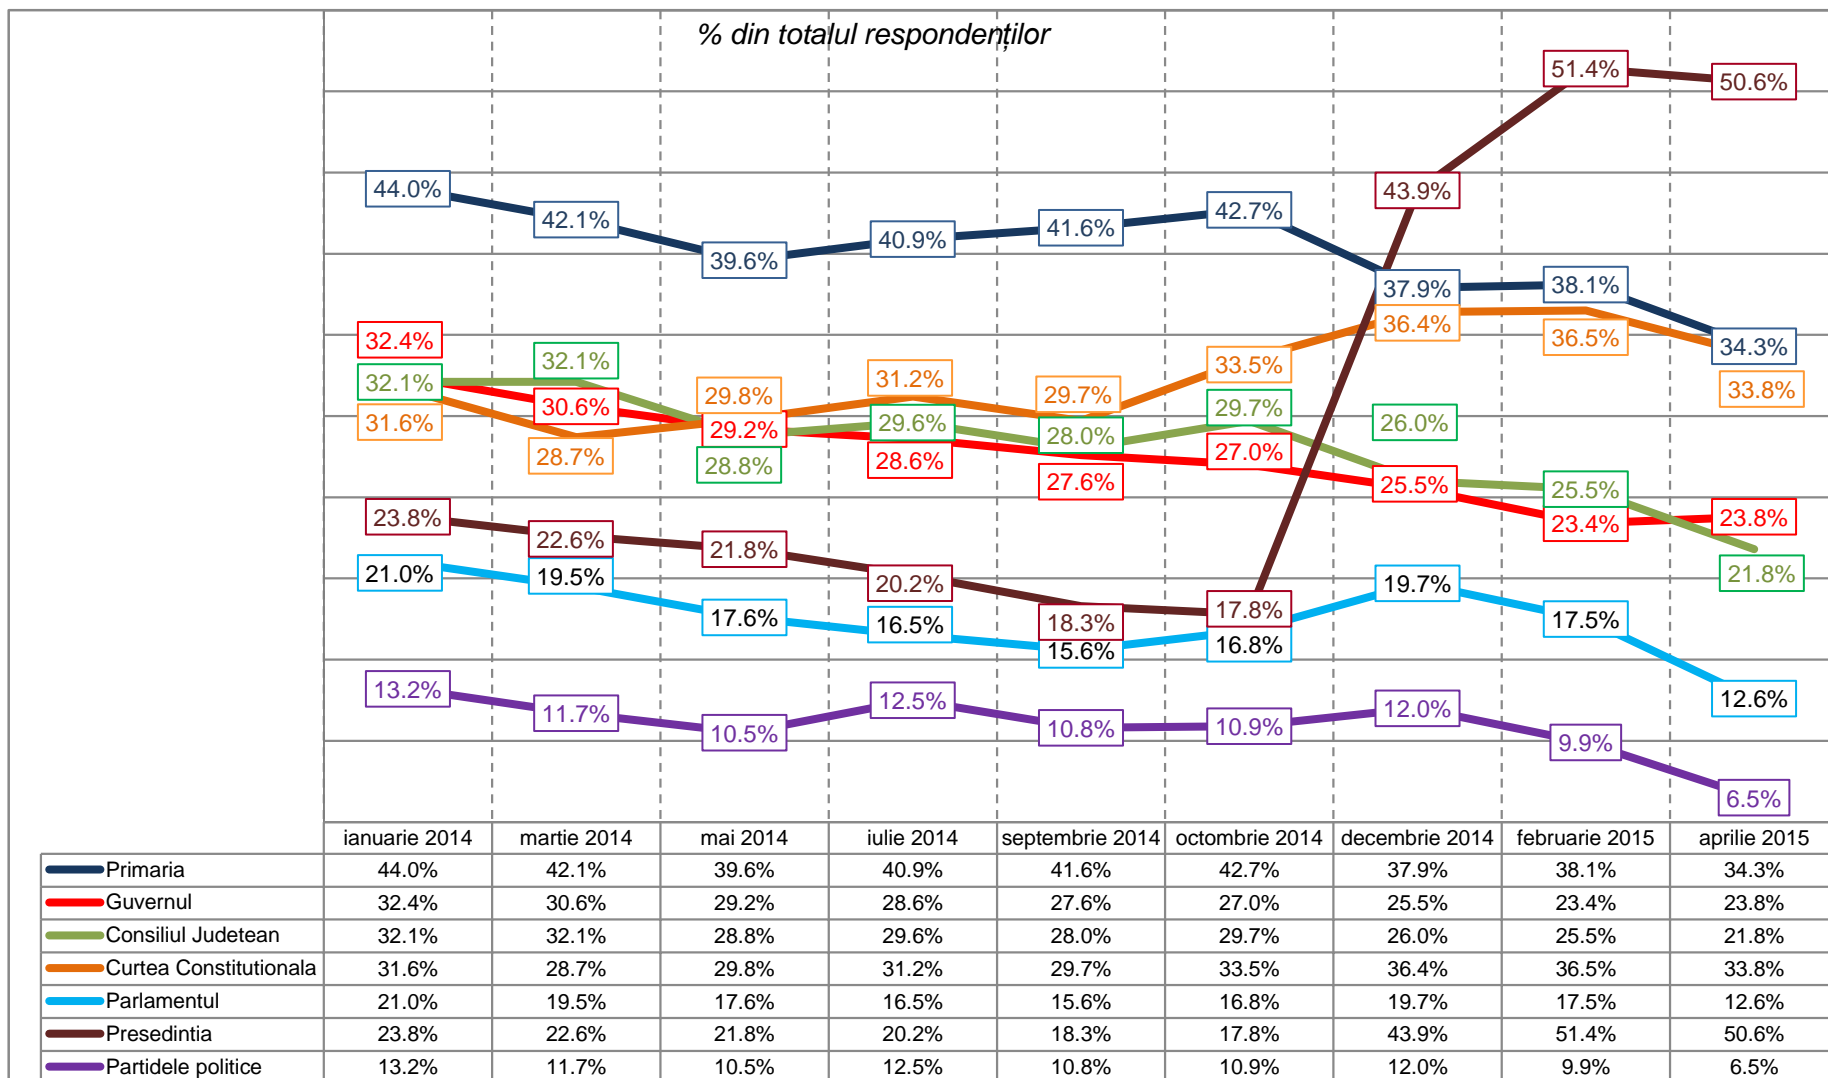

Câta încredere aveți în următoarele instituții? INSTITUȚII POLITICE

Comparația scorurilor „foarte multă și multă încredere,, (procente cumulate din totalul populației fără nonrăspunsuri)