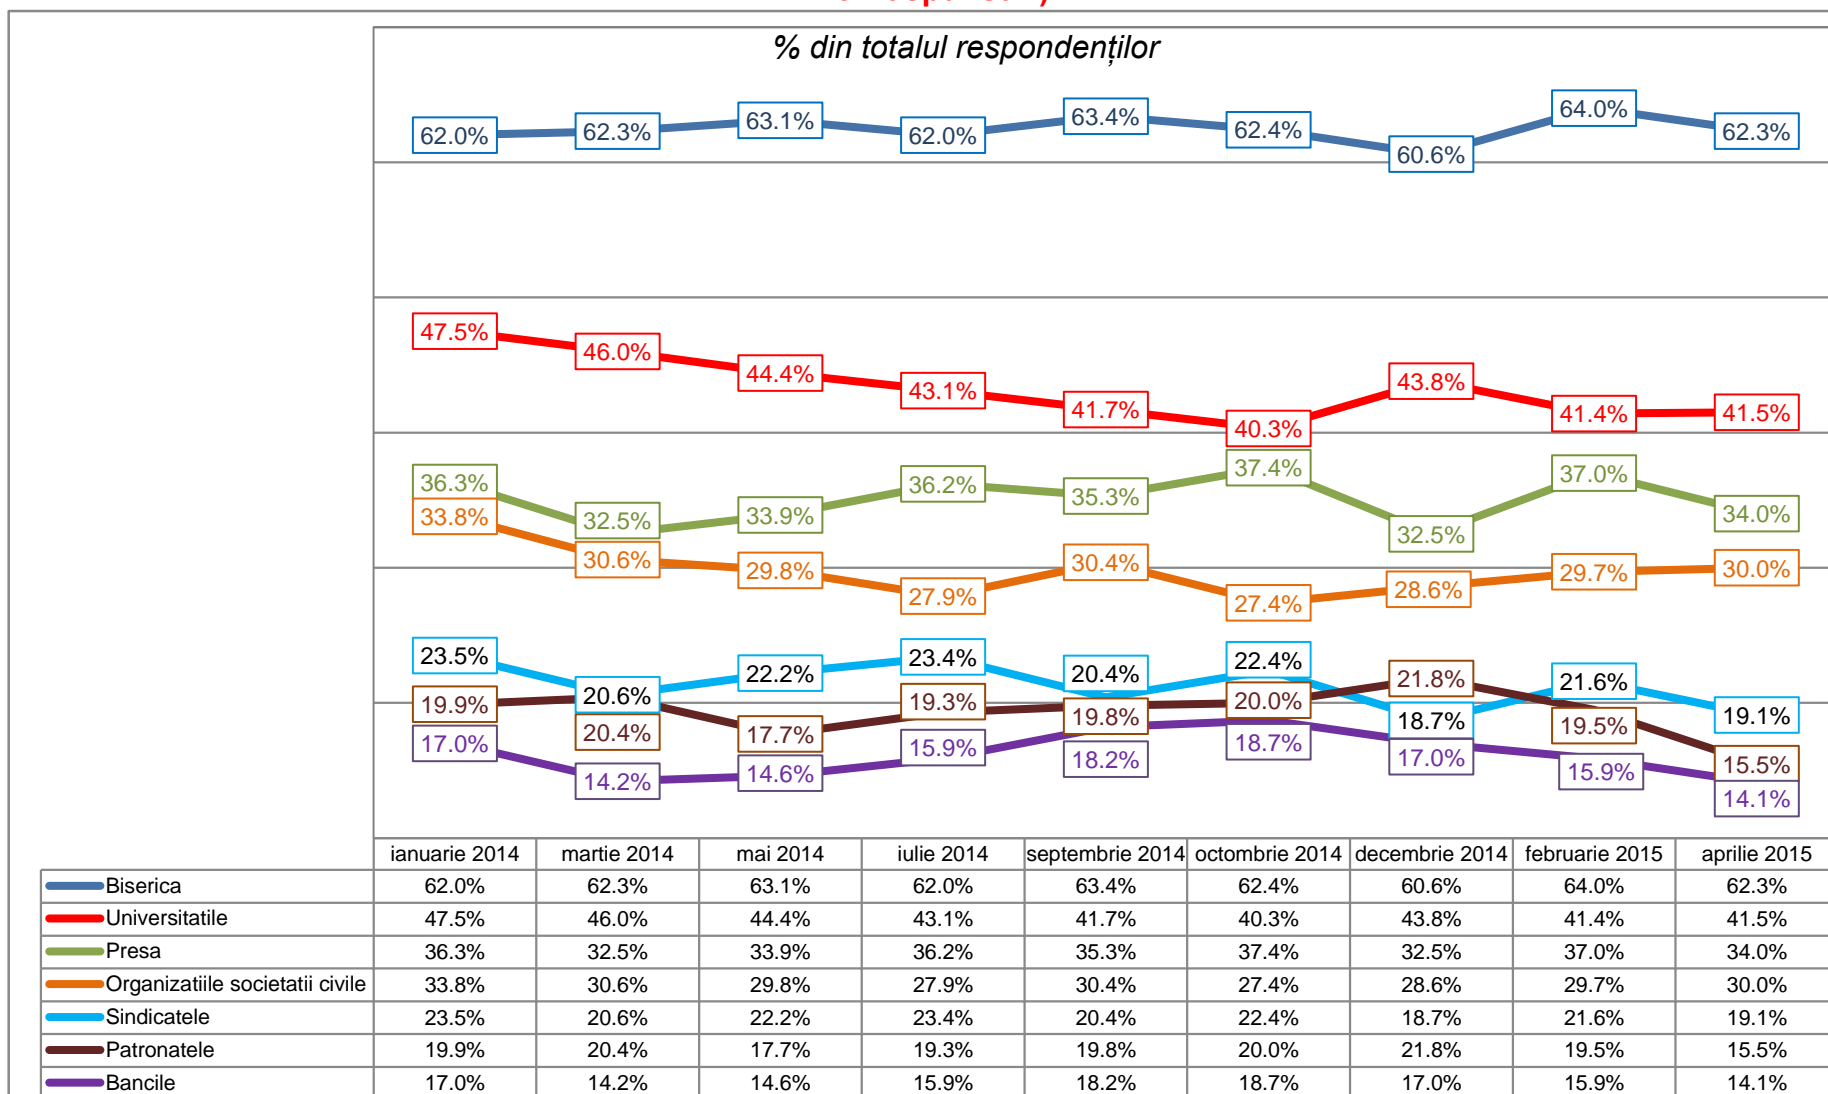

Câtă încredere aveți în următoarele instituții? INSTITUȚII SOCIALE ȘI PRIVATE

Comparația scorurilor „foarte multă și multă încredere,, (procente cumulate din totalul populației fără nonrăspunsuri)