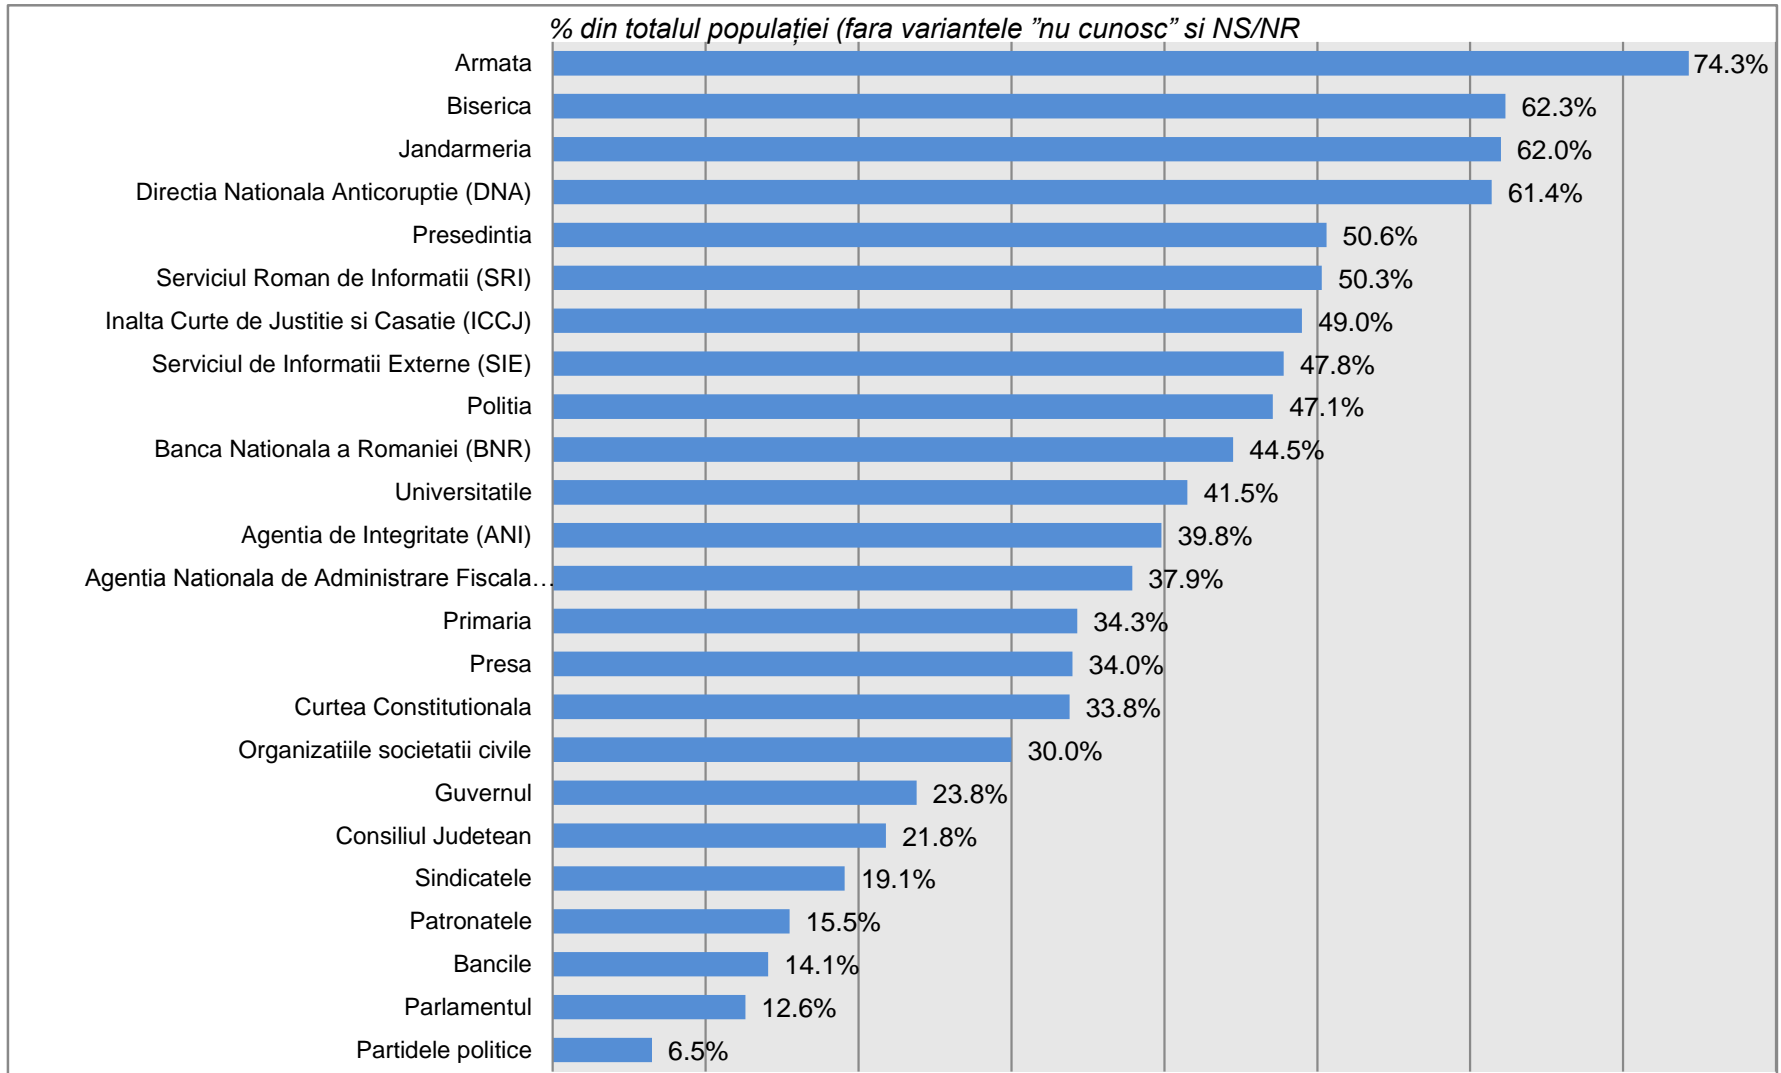

Câtă încredere aveți în următoarele instituții? – institutii interne

Comparația scorurilor „foarte multă și multă încredere”, (procente cumulate din totalul populației fără nonrăspunsuri)

INSTITUȚII INTERNE

% din totalul populației (fara variantele "nu cunosc" si NS/NR)