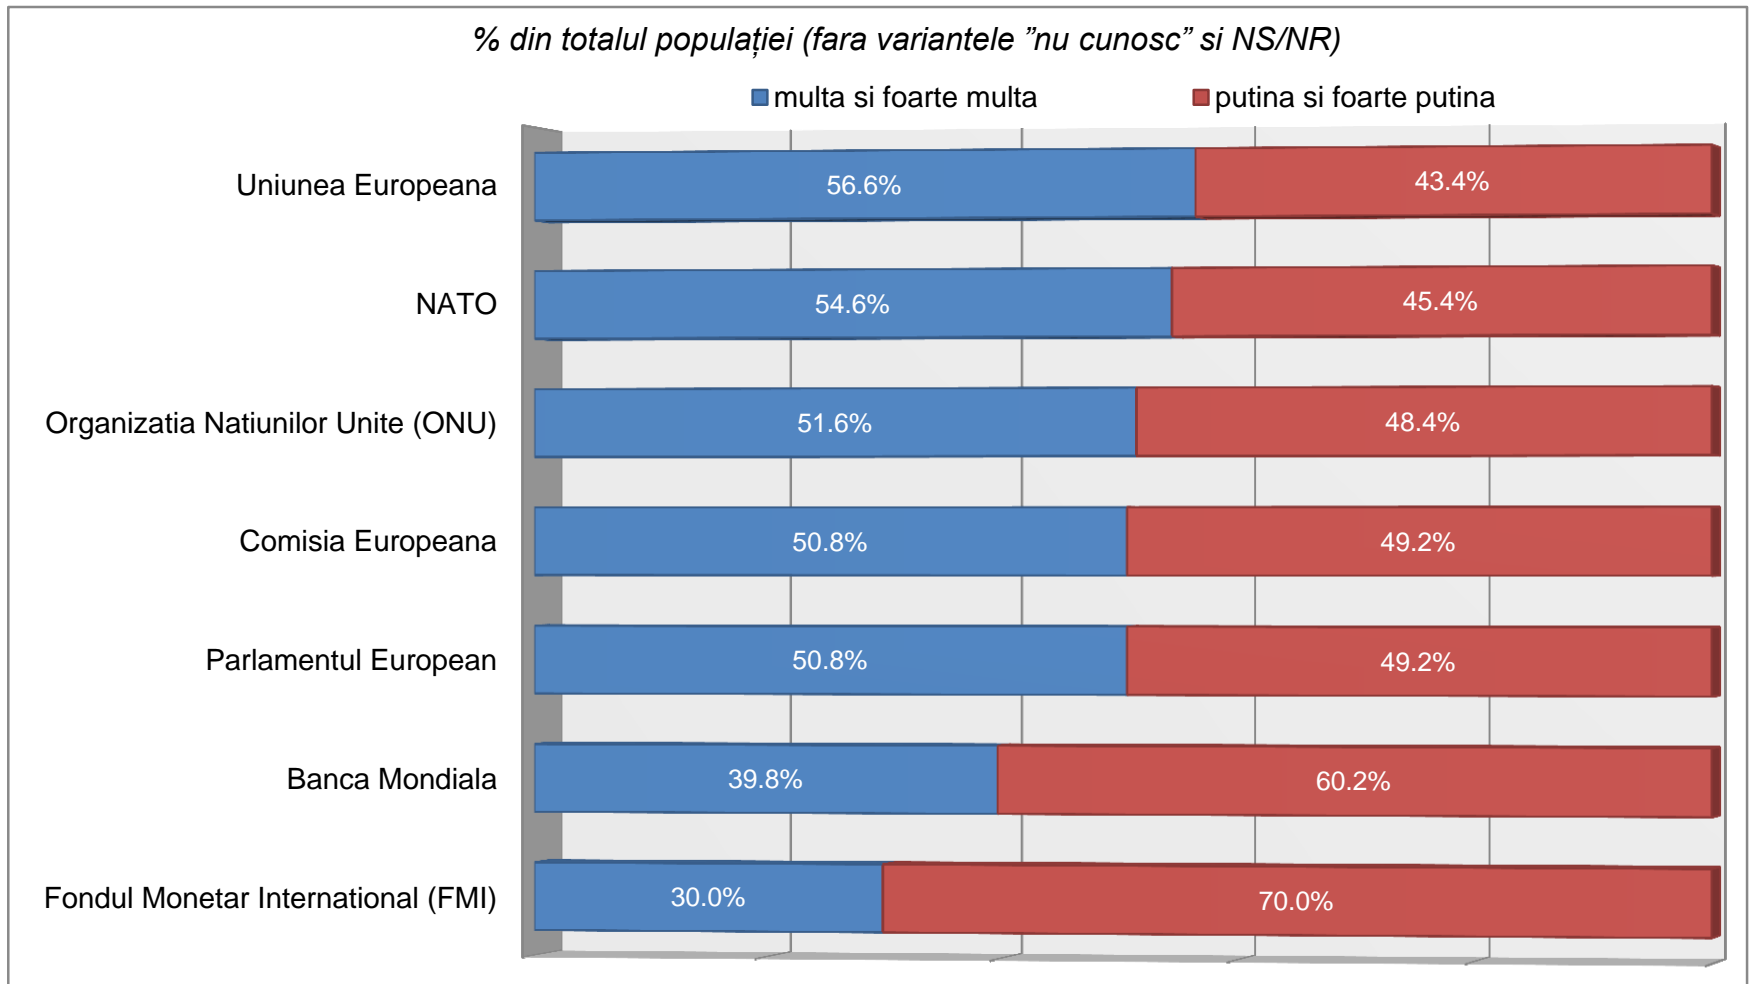

Barometrul
INSCOP - ADEVĂRUL
despre România

www.adevarul.ro

www.inscop.ro

Decembrie 2014

Metodologie

- ✓ Sondajul "Barometrul de opinie publică – Adevărul despre România" a fost realizat de INSCOP Research la comanda Adevărul
- ✓ Sondajul a fost realizat în perioada 27 noiembrie – 2 decembrie 2014
- ✓ Volumul eșantionului a fost de 1076 persoane și este reprezentativ pentru populația României de 18 ani și peste 18 ani
- ✓ Eroarea maximă admisă a datelor este de $\pm 3\%$, la un grad de încredere de 95%
- ✓ Tipul eșantionului: multi-stratificat, probabilistic
- ✓ Metoda folosită a fost cea a sondajului de opinie pe baza unui chestionar aplicat de operatorii de interviu la domiciliul respondenților
- ✓ Chestionarele au fost aplicate în 39 de județe și Municipiul București, într-un total de 73 de localități (orașe mari, orașe medii, orașe mici, comune, sate)
- ✓ Eșantionul a fost validat pe baza datelor oficiale ale Recesământului populației din 2011

Comparația scorurilor „foarte multă și multă încredere,, (procente cumulate din totalul populației fără nonrăspunsuri)

Câtă încredere aveți în următoarele instituții?

INSTITUȚII SOCIALE/ PRIVATE

% din totalul populației (fara variantele "nu cunosc" si NS/NR)

Câtă încredere aveți în următoarele instituții? INSTITUȚII SOCIALE ȘI PRIVATE

Comparația scorurilor „foarte multă și multă încredere,, (procente cumulate din totalul populației fără nonrăspunsuri)

Câtă încredere aveți în următoarele instituții?

INSTITUȚII INTERNAȚIONALE

% din totalul populației (fara variantele "nu cunosc" si NS/NR)

■ multa si foarte multa

■ putina si foarte putina

Câtă încredere aveți în următoarele instituții? INSTITUȚII INTERNAȚIONALE