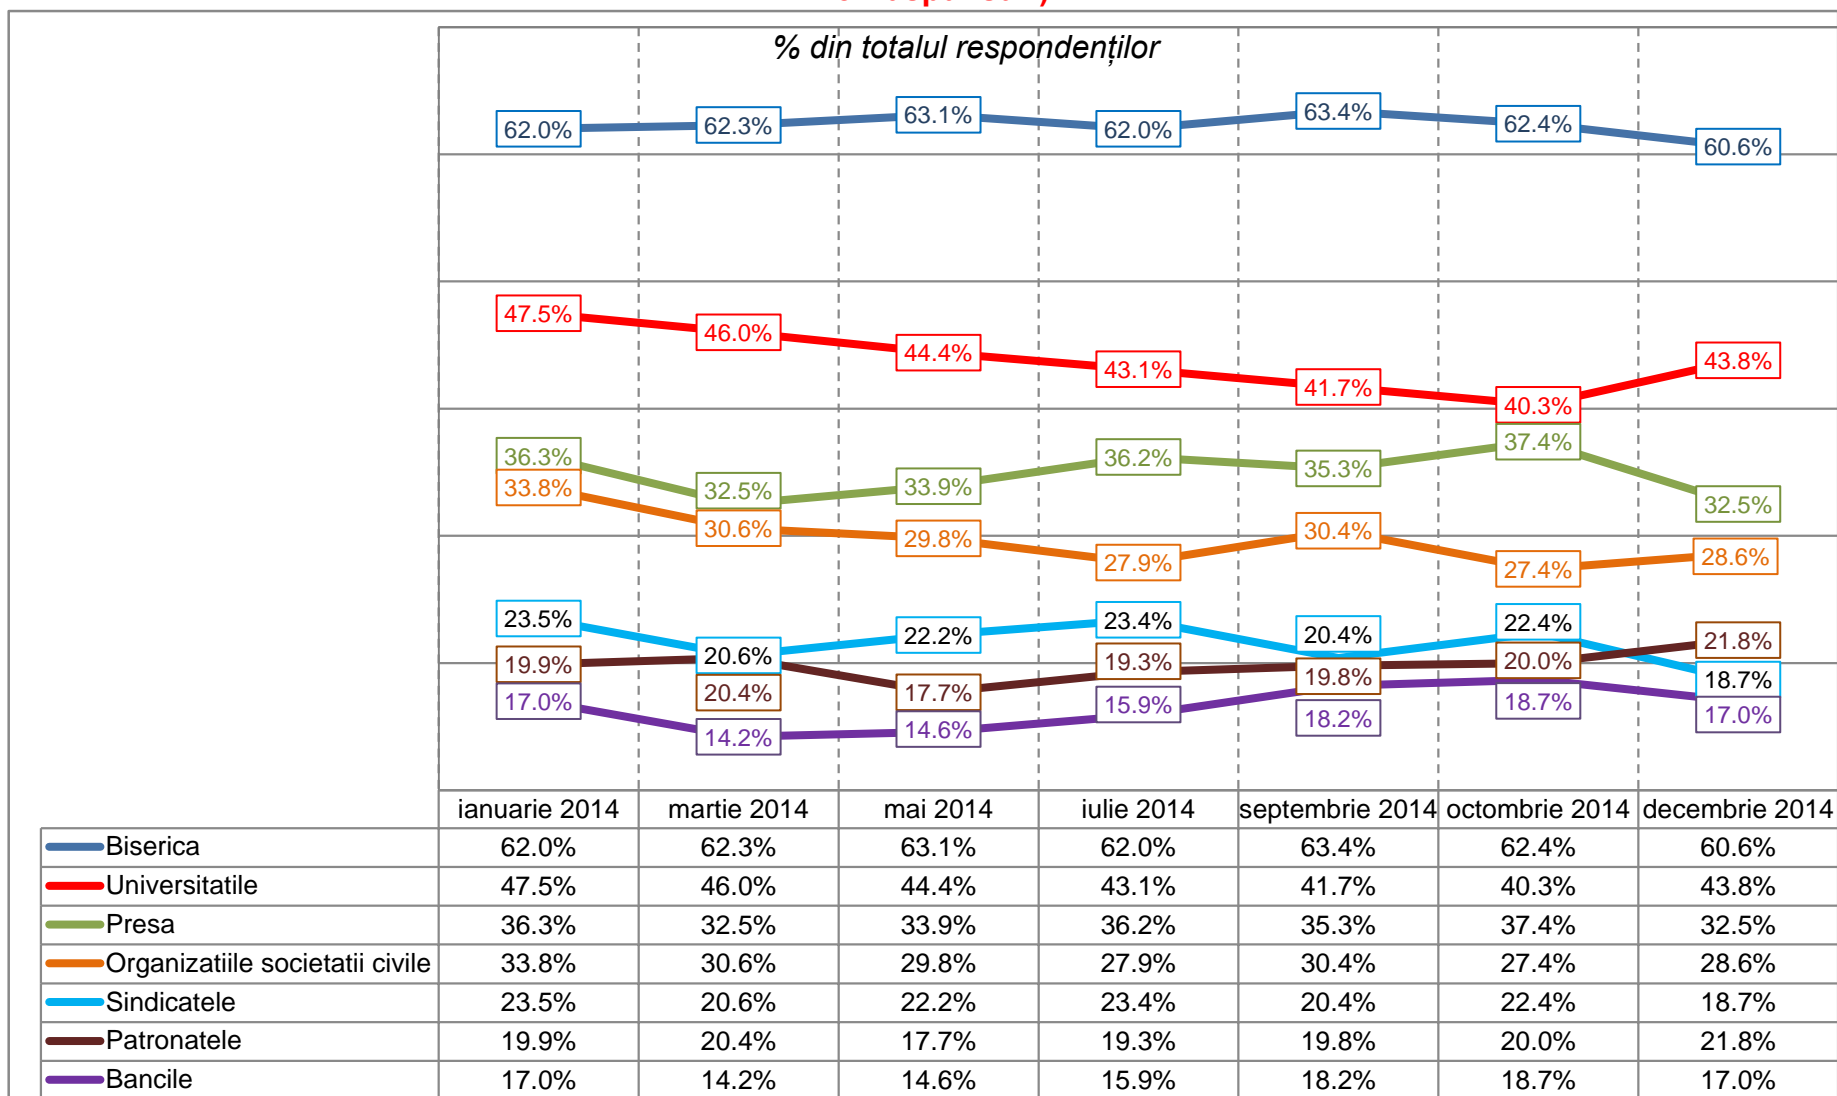

Câtă încredere aveți în următoarele instituții? INSTITUȚII SOCIALE ȘI PRIVATE

Comparația scorurilor „foarte multă și multă încredere,, (procente cumulate din totalul populației fără nonrăspunsuri)