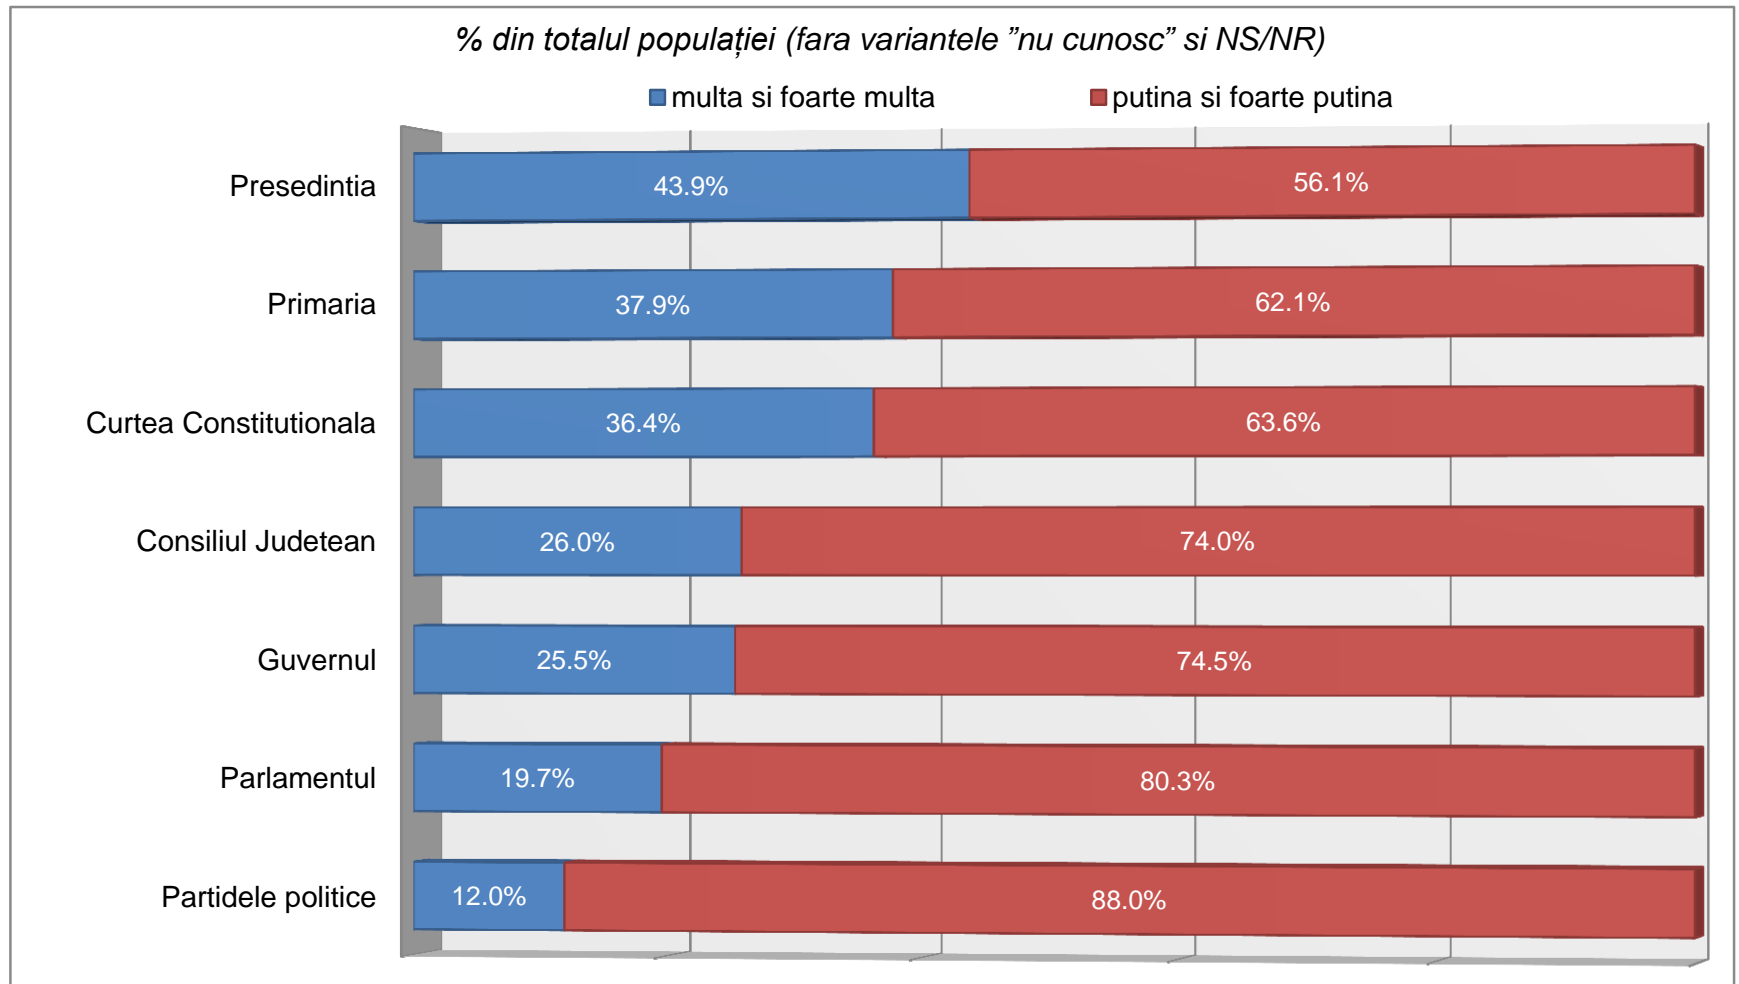

Barometrul
INSCOP - ADEVĂRUL
despre România

www.adevarul.ro

www.inscop.ro

Decembrie 2014

Metodologie

- ✓ Sondajul "Barometrul de opinie publică – Adevărul despre România" a fost realizat de INSCOP Research la comanda Adevărul
- ✓ Sondajul a fost realizat în perioada 27 noiembrie – 2 decembrie 2014
- ✓ Volumul eșantionului a fost de 1076 persoane și este reprezentativ pentru populația României de 18 ani și peste 18 ani
- ✓ Eroarea maximă admisă a datelor este de $\pm 3\%$, la un grad de încredere de 95%
- ✓ Tipul eșantionului: multi-stratificat, probabilistic
- ✓ Metoda folosită a fost cea a sondajului de opinie pe baza unui chestionar aplicat de operatorii de interviu la domiciliul respondenților
- ✓ Chestionarele au fost aplicate în 39 de județe și Municipiul București, într-un total de 73 de localități (orașe mari, orașe medii, orașe mici, comune, sate)
- ✓ Eșantionul a fost validat pe baza datelor oficiale ale Recesământului populației din 2011

ÎNCREDERE INSTITUȚII

Câtă încredere aveți în următoarele instituții?

INSTITUȚII POLITICE

Câta încredere aveți în următoarele instituții? INSTITUȚII POLITICE

Comparația scorurilor „foarte multă și multă încredere,, (procente cumulate din totalul populației fără nonrăspunsuri)