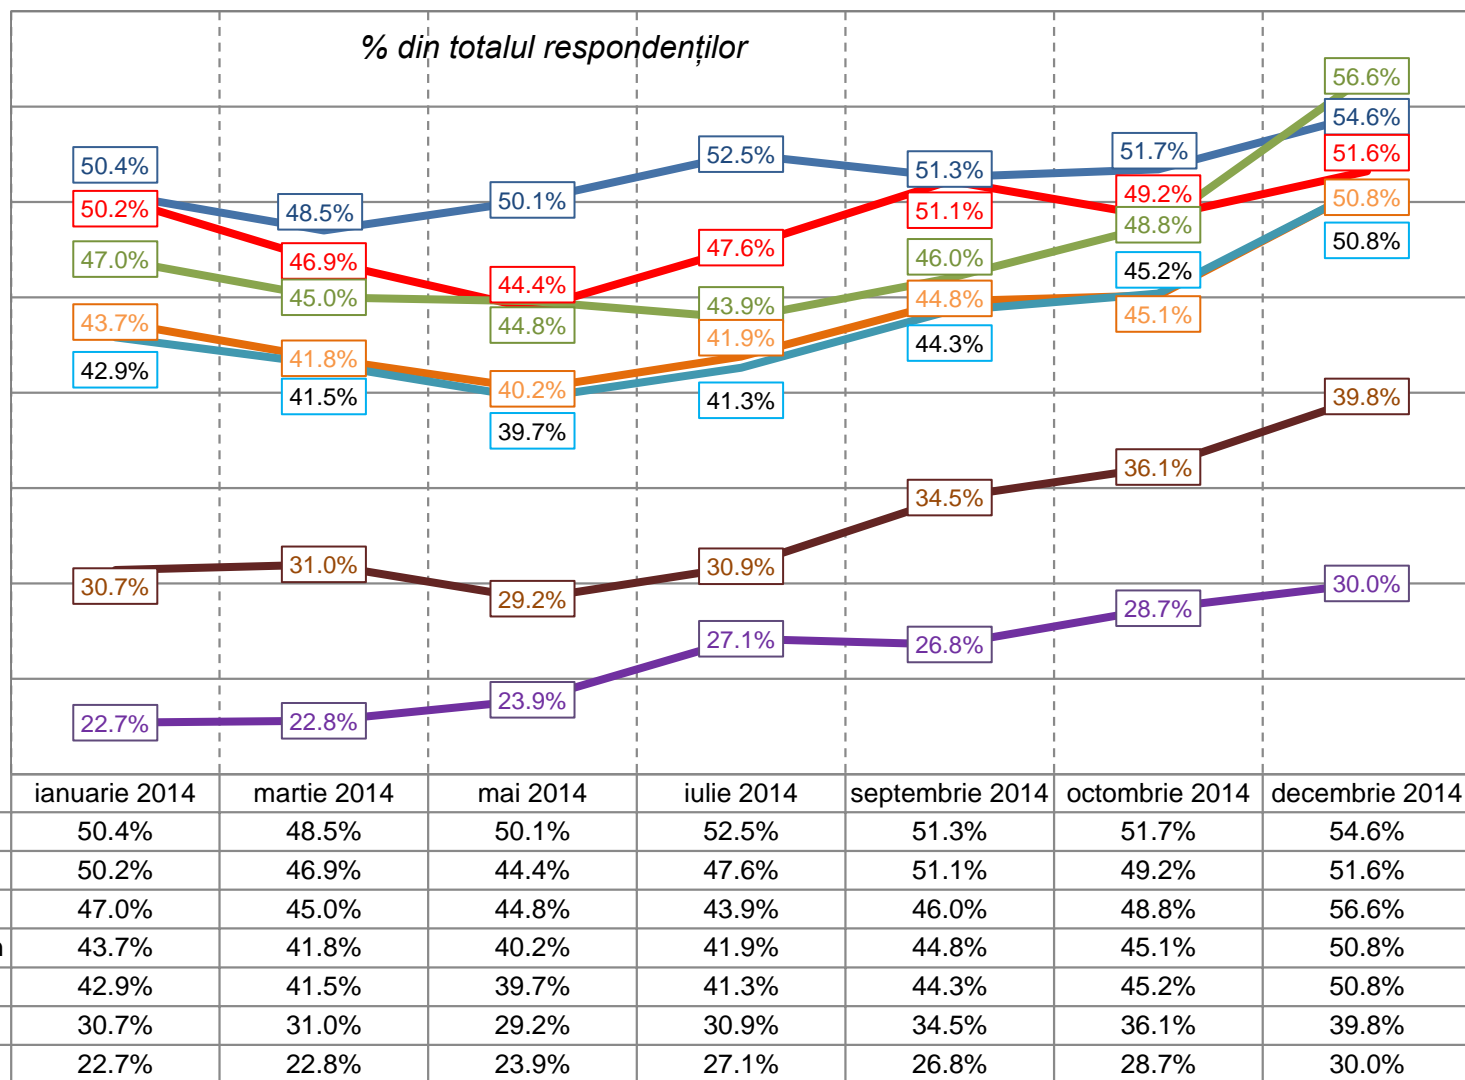

Barometrul
INSCOP - ADEVĂRUL
despre România

www.adevarul.ro

www.inscop.ro

Decembrie 2014

Metodologie

- ✓ Sondajul "Barometrul de opinie publică – Adevărul despre România" a fost realizat de INSCOP Research la comanda Adevărul
- ✓ Sondajul a fost realizat în perioada 27 noiembrie – 2 decembrie 2014
- ✓ Volumul eșantionului a fost de 1076 persoane și este reprezentativ pentru populația României de 18 ani și peste 18 ani
- ✓ Eroarea maximă admisă a datelor este de $\pm 3\%$, la un grad de încredere de 95%
- ✓ Tipul eșantionului: multi-stratificat, probabilistic
- ✓ Metoda folosită a fost cea a sondajului de opinie pe baza unui chestionar aplicat de operatorii de interviu la domiciliul respondenților
- ✓ Chestionarele au fost aplicate în 39 de județe și Municipiul București, într-un total de 73 de localități (orașe mari, orașe medii, orașe mici, comune, sate)
- ✓ Eșantionul a fost validat pe baza datelor oficiale ale Recesământului populației din 2011

Câtă încredere aveți în următoarele instituții? INSTITUȚII SOCIALE ȘI PRIVATE

Comparația scorurilor „foarte multă și multă încredere,, (procente cumulate din totalul populației fără nonrăspunsuri)

Câtă încredere aveți în următoarele instituții?

INSTITUȚII INTERNAȚIONALE

% din totalul populației (fara variantele "nu cunosc" si NS/NR)

■ multa si foarte multa

■ putina si foarte putina

Câtă încredere aveți în următoarele instituții? INSTITUȚII INTERNAȚIONALE

Comparația scorurilor „foarte multă și multă încredere,, (procente cumulate din totalul populației fără nonrăspunsuri)

Câtă încredere aveți în următoarele instituții din România?

Comparația scorurilor „foarte multă și multă încredere,, (procente cumulate din totalul populației fără nonrăspunsuri)