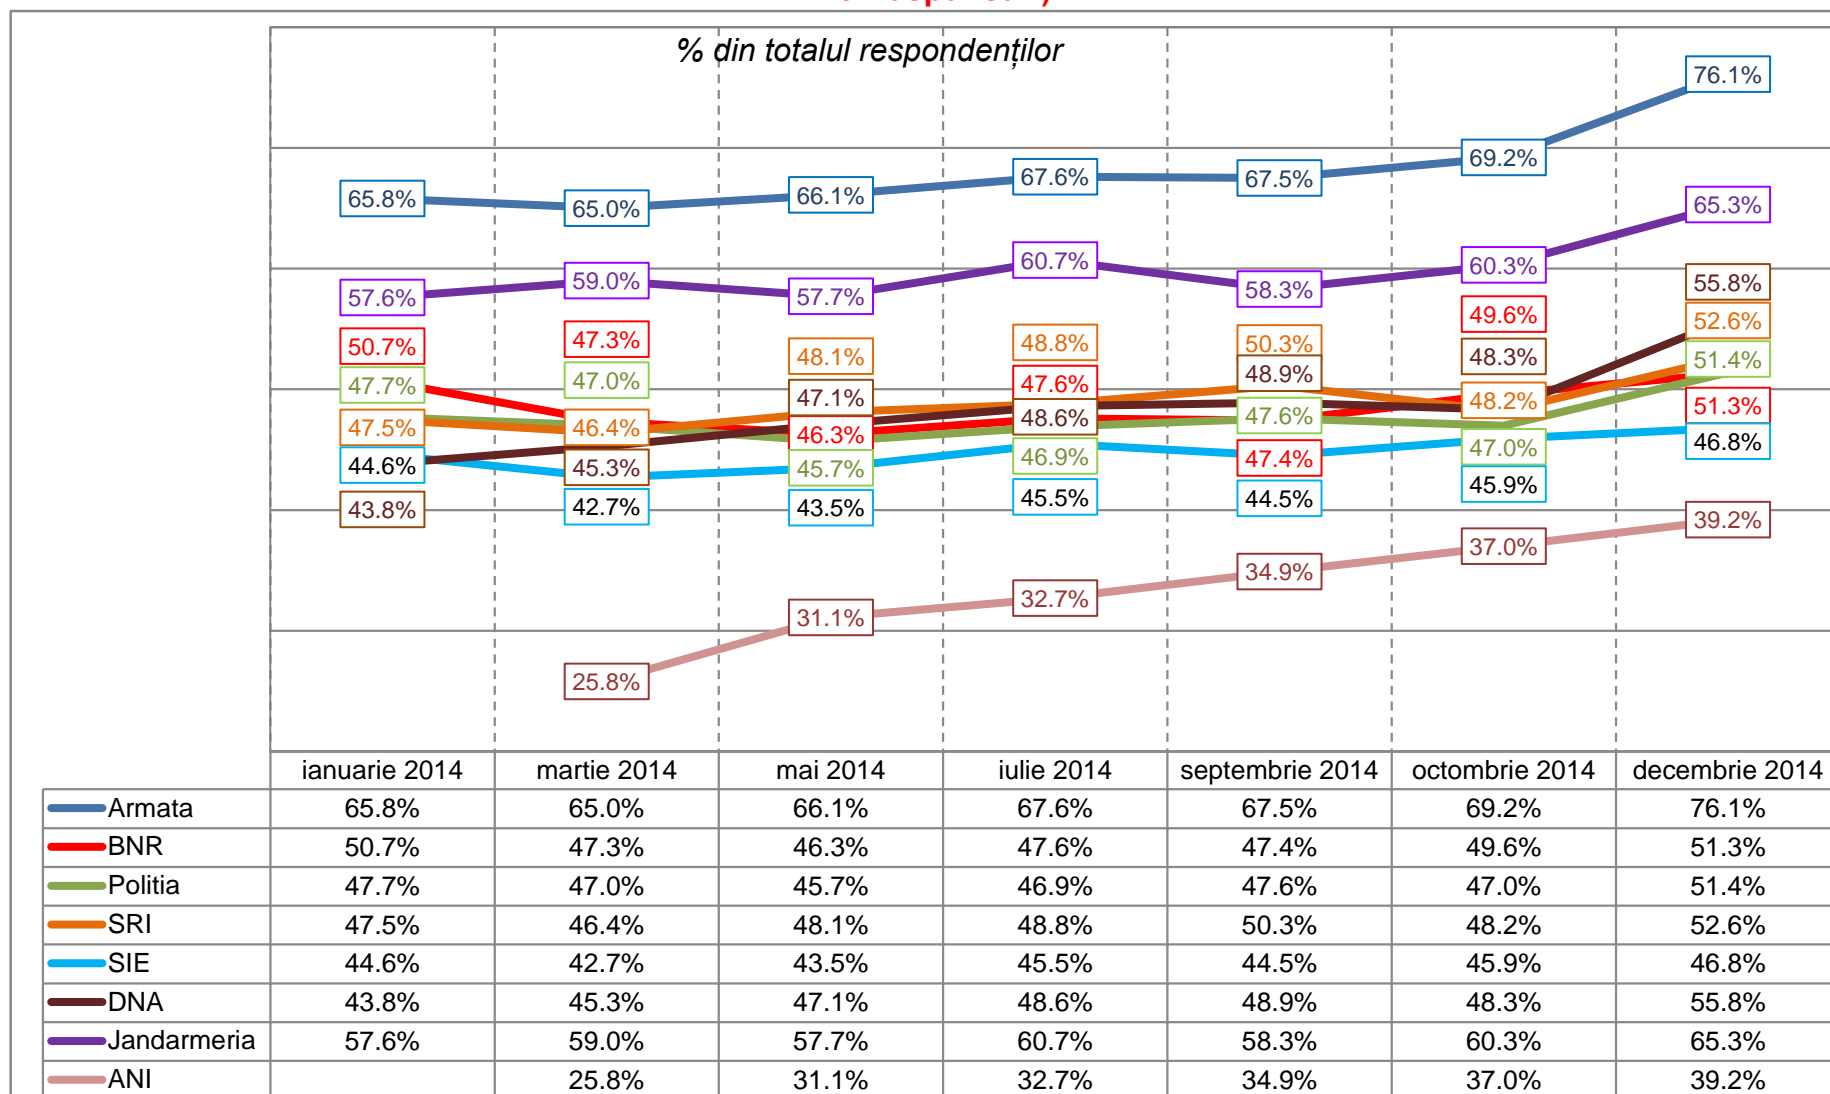

Barometrul
INSCOP - ADEVĂRUL
despre România

www.adevarul.ro

www.inscop.ro

Decembrie 2014

Metodologie

- ✓ Sondajul "Barometrul de opinie publică – Adevărul despre România" a fost realizat de INSCOP Research la comanda Adevărul
- ✓ Sondajul a fost realizat în perioada 27 noiembrie – 2 decembrie 2014
- ✓ Volumul eșantionului a fost de 1076 persoane și este reprezentativ pentru populația României de 18 ani și peste 18 ani
- ✓ Eroarea maximă admisă a datelor este de $\pm 3\%$, la un grad de încredere de 95%
- ✓ Tipul eșantionului: multi-stratificat, probabilistic
- ✓ Metoda folosită a fost cea a sondajului de opinie pe baza unui chestionar aplicat de operatorii de interviu la domiciliul respondenților
- ✓ Chestionarele au fost aplicate în 39 de județe și Municipiul București, într-un total de 73 de localități (orașe mari, orașe medii, orașe mici, comune, sate)
- ✓ Eșantionul a fost validat pe baza datelor oficiale ale Recesământului populației din 2011

Câtă încredere aveți în următoarele instituții?

INSTITUȚII EXECUTIVE

% din totalul populației (fara variantele "nu cunosc" si NS/NR)

■ multa si foarte multa

■ putina si foarte putina

Câtă încredere aveți în următoarele instituții? INSTITUȚII EXECUTIVE

Comparația scorurilor „foarte multă și multă încredere,, (procente cumulate din totalul populației fără nonrăspunsuri)

Câtă încredere aveți în următoarele instituții?

INSTITUȚII SOCIALE/ PRIVATE

% din totalul populației (fara variantele "nu cunosc" si NS/NR)