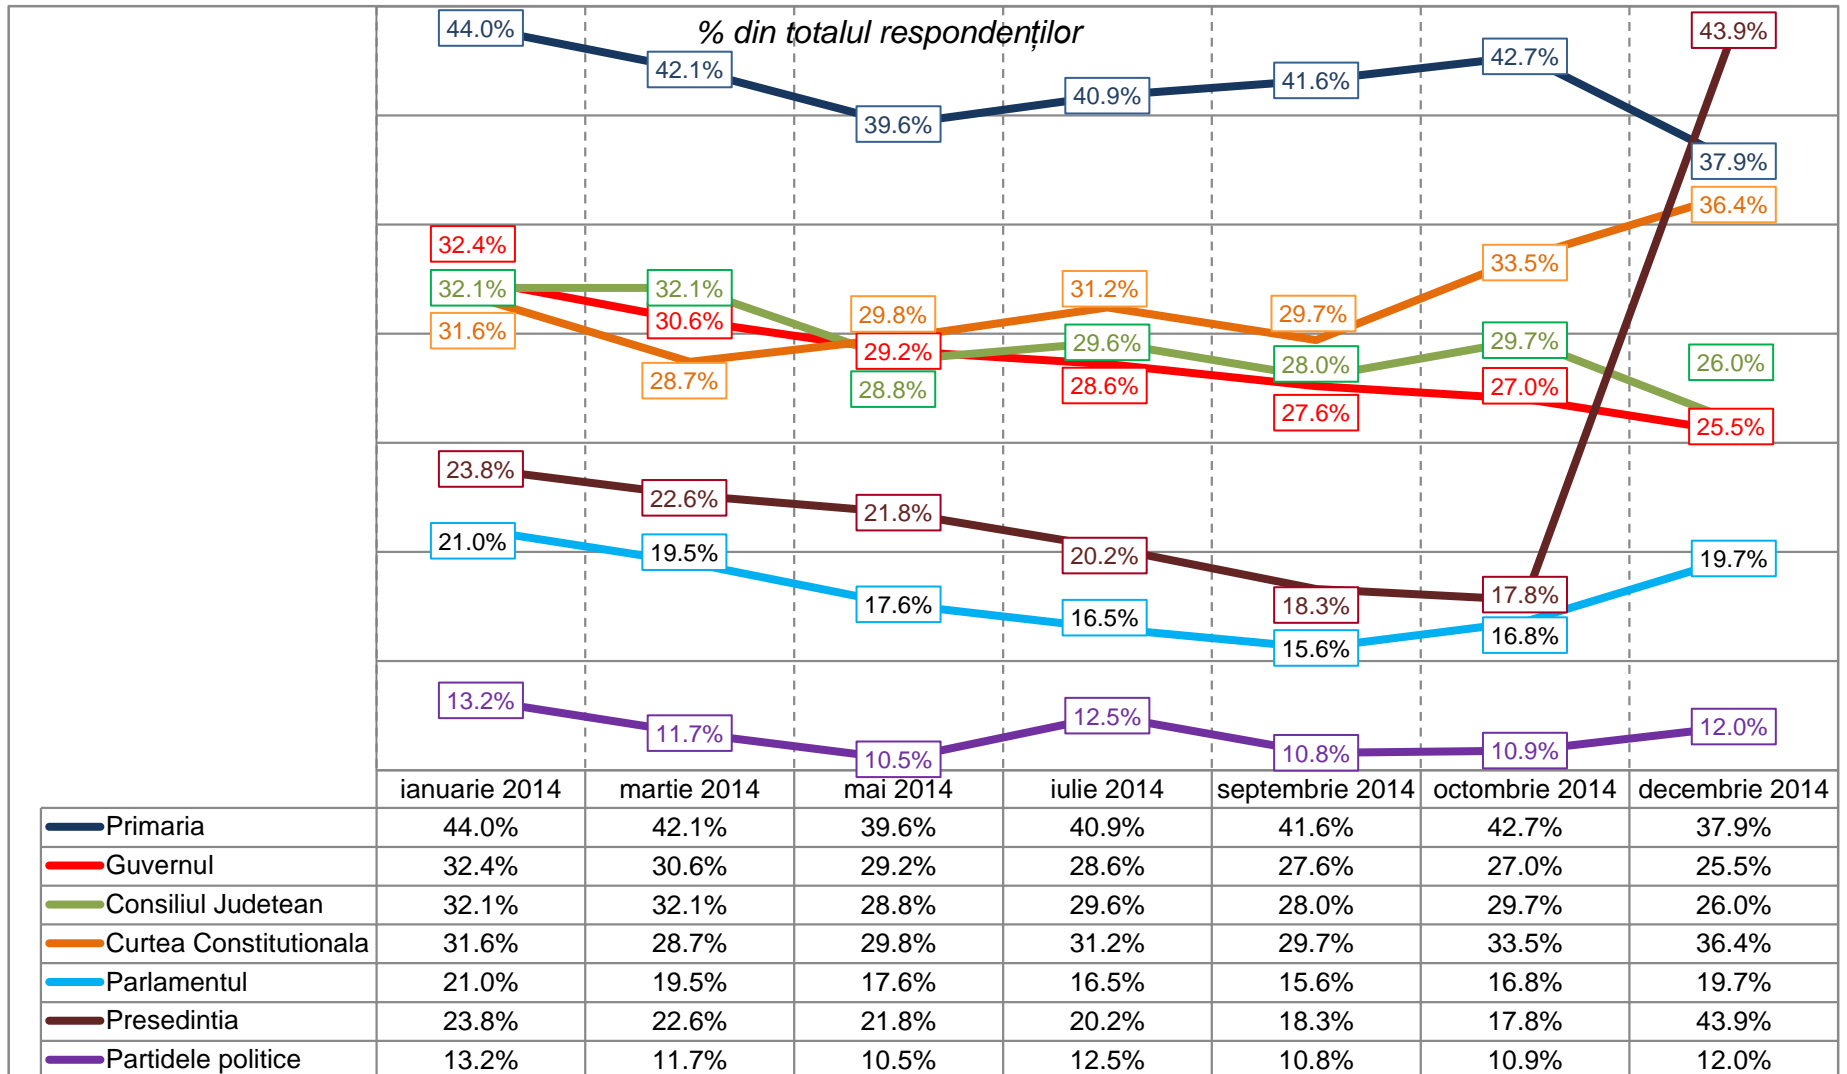

Barometrul
INSCOP - ADEVĂRUL
despre România

www.adevarul.ro

www.inscop.ro

Decembrie 2014

Metodologie

- ✓ Sondajul "Barometrul de opinie publică – Adevărul despre România" a fost realizat de INSCOP Research la comanda Adevărul
- ✓ Sondajul a fost realizat în perioada 27 noiembrie – 2 decembrie 2014
- ✓ Volumul eșantionului a fost de 1076 persoane și este reprezentativ pentru populația României de 18 ani și peste 18 ani
- ✓ Eroarea maximă admisă a datelor este de $\pm 3\%$, la un grad de încredere de 95%
- ✓ Tipul eșantionului: multi-stratificat, probabilistic
- ✓ Metoda folosită a fost cea a sondajului de opinie pe baza unui chestionar aplicat de operatorii de interviu la domiciliul respondenților
- ✓ Chestionarele au fost aplicate în 39 de județe și Municipiul București, într-un total de 73 de localități (orașe mari, orașe medii, orașe mici, comune, sate)
- ✓ Eșantionul a fost validat pe baza datelor oficiale ale Recesământului populației din 2011

ÎNCREDERE INSTITUȚII

Câtă încredere aveți în următoarele instituții?

INSTITUȚII POLITICE

Câta încredere aveți în următoarele instituții? INSTITUȚII POLITICE

Comparația scorurilor „foarte multă și multă încredere,, (procente cumulate din totalul populației fără nonrăspunsuri)

Câtă încredere aveți în următoarele instituții?

INSTITUȚII EXECUTIVE

% din totalul populației (fara variantele "nu cunosc" si NS/NR)

■ multa si foarte multa

■ putina si foarte putina

Câtă încredere aveți în următoarele instituții? INSTITUȚII EXECUTIVE