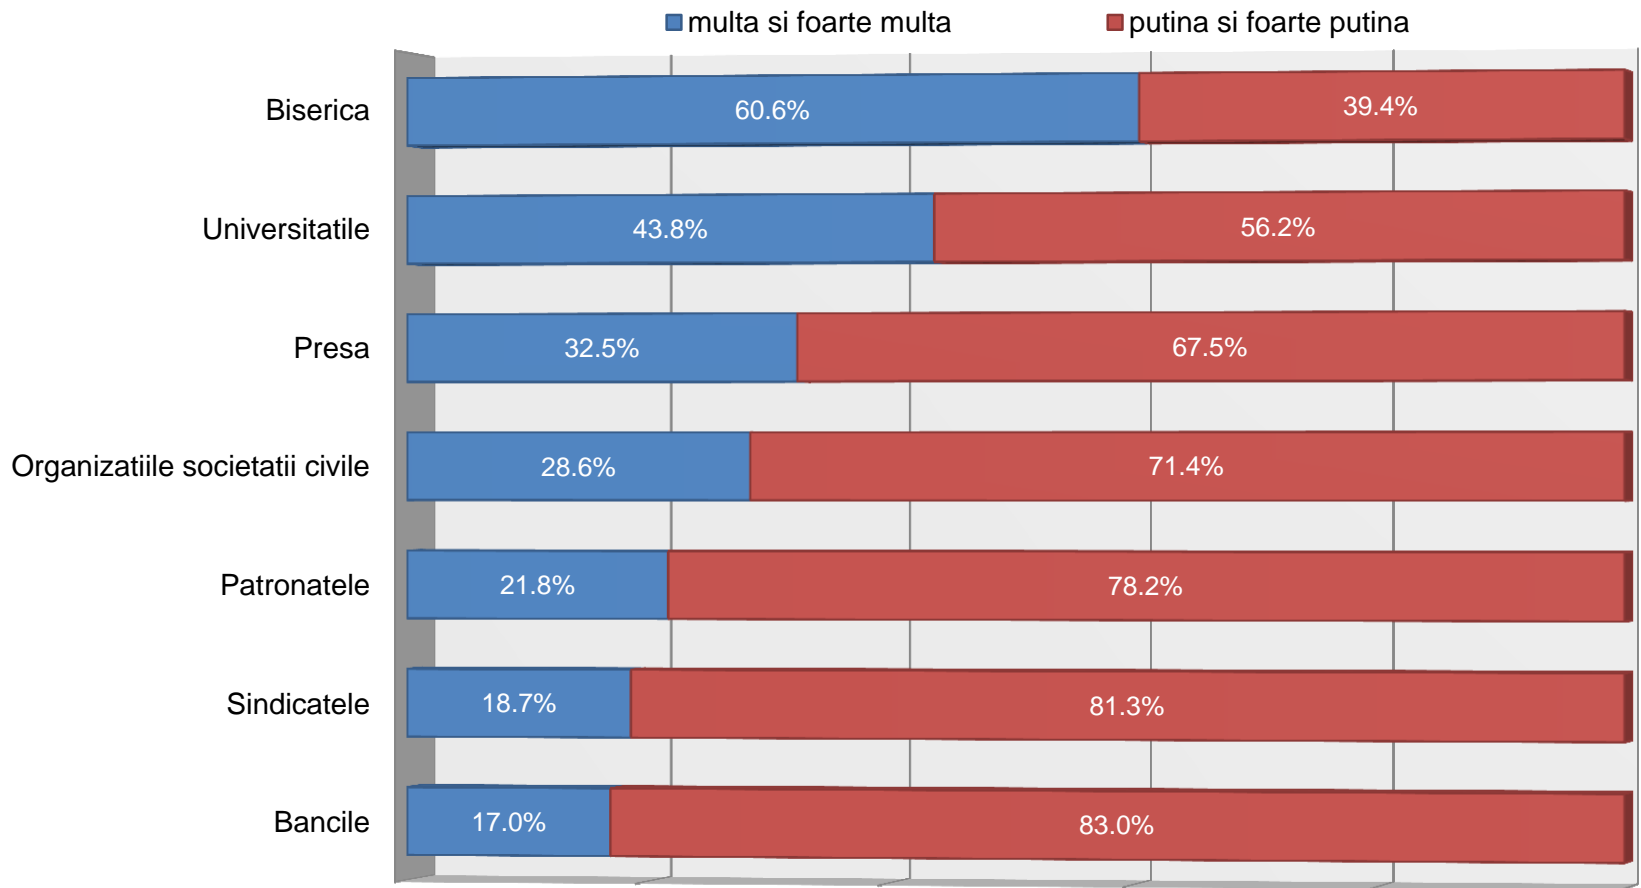

Barometrul
INSCOP - ADEVĂRUL
despre România

www.adevarul.ro

www.inscop.ro

Decembrie 2014

Metodologie

- ✓ Sondajul "Barometrul de opinie publică – Adevărul despre România" a fost realizat de INSCOP Research la comanda Adevărul
- ✓ Sondajul a fost realizat în perioada 27 noiembrie – 2 decembrie 2014
- ✓ Volumul eșantionului a fost de 1076 persoane și este reprezentativ pentru populația României de 18 ani și peste 18 ani
- ✓ Eroarea maximă admisă a datelor este de $\pm 3\%$, la un grad de încredere de 95%
- ✓ Tipul eșantionului: multi-stratificat, probabilistic
- ✓ Metoda folosită a fost cea a sondajului de opinie pe baza unui chestionar aplicat de operatorii de interviu la domiciliul respondenților
- ✓ Chestionarele au fost aplicate în 39 de județe și Municipiul București, într-un total de 73 de localități (orașe mari, orașe medii, orașe mici, comune, sate)
- ✓ Eșantionul a fost validat pe baza datelor oficiale ale Recesământului populației din 2011

ÎNCREDERE INSTITUȚII

Câtă încredere aveți în următoarele instituții?

INSTITUȚII POLITICE

Câta încredere aveți în următoarele instituții? INSTITUȚII POLITICE

Comparația scorurilor „foarte multă și multă încredere,, (procente cumulate din totalul populației fără nonrăspunsuri)

Câtă încredere aveți în următoarele instituții?

INSTITUȚII EXECUTIVE

% din totalul populației (fara variantele "nu cunosc" si NS/NR)

■ multa si foarte multa

■ putina si foarte putina

Câtă încredere aveți în următoarele instituții? INSTITUȚII EXECUTIVE

Comparația scorurilor „foarte multă și multă încredere,, (procente cumulate din totalul populației fără nonrăspunsuri)

Câtă încredere aveți în următoarele instituții?

INSTITUȚII SOCIALE/ PRIVATE

% din totalul populației (fara variantele "nu cunosc" si NS/NR)