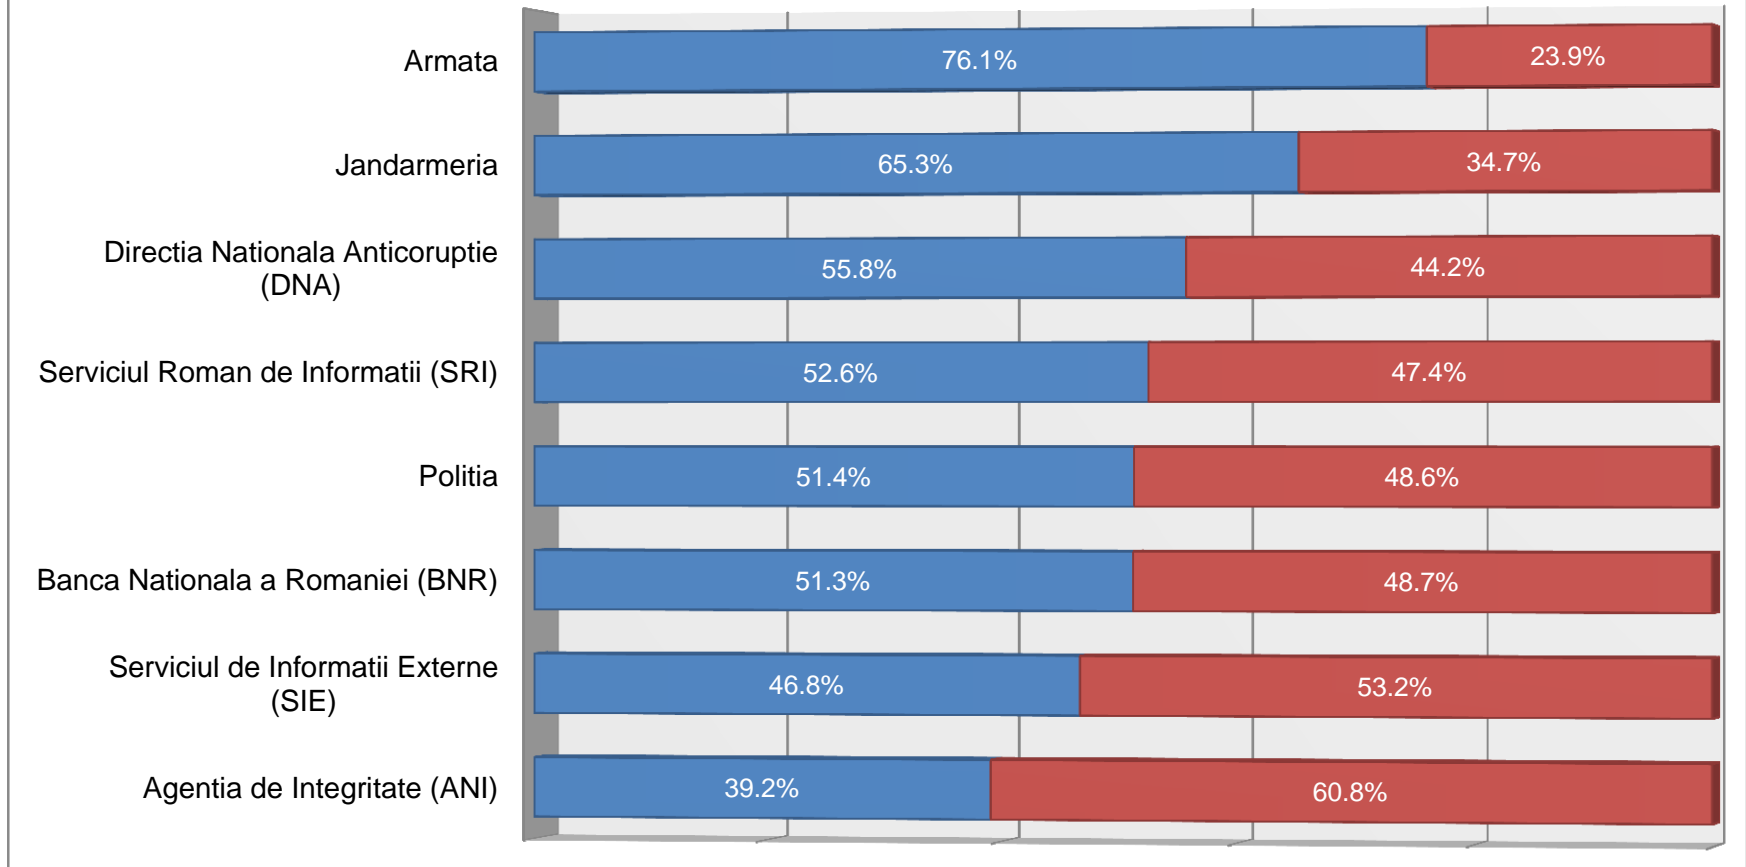

Barometrul
INSCOP - ADEVĂRUL
despre România

www.adevarul.ro

www.inscop.ro

Decembrie 2014

Metodologie

- ✓ Sondajul "Barometrul de opinie publică – Adevărul despre România" a fost realizat de INSCOP Research la comanda Adevărul
- ✓ Sondajul a fost realizat în perioada 27 noiembrie – 2 decembrie 2014
- ✓ Volumul eșantionului a fost de 1076 persoane și este reprezentativ pentru populația României de 18 ani și peste 18 ani
- ✓ Eroarea maximă admisă a datelor este de $\pm 3\%$, la un grad de încredere de 95%
- ✓ Tipul eșantionului: multi-stratificat, probabilistic
- ✓ Metoda folosită a fost cea a sondajului de opinie pe baza unui chestionar aplicat de operatorii de interviu la domiciliul respondenților
- ✓ Chestionarele au fost aplicate în 39 de județe și Municipiul București, într-un total de 73 de localități (orașe mari, orașe medii, orașe mici, comune, sate)
- ✓ Eșantionul a fost validat pe baza datelor oficiale ale Recesământului populației din 2011

ÎNCREDERE INSTITUȚII

Câtă încredere aveți în următoarele instituții?

INSTITUȚII POLITICE

Câta încredere aveți în următoarele instituții? INSTITUȚII POLITICE

Comparația scorurilor „foarte multă și multă încredere,, (procente cumulate din totalul populației fără nonrăspunsuri)

Câtă încredere aveți în următoarele instituții?

INSTITUȚII EXECUTIVE

% din totalul populației (fara variantele "nu cunosc" si NS/NR)

■ multa si foarte multa

■ putina si foarte putina

Câtă încredere aveți în următoarele instituții? INSTITUȚII EXECUTIVE